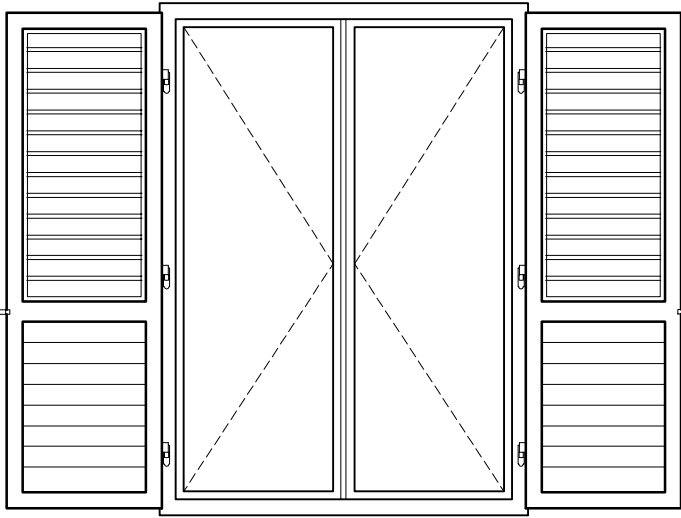

HAREKETLİ KEPENK SİSTEM DETAYI

DIŞ

İÇ

DIŞ

İÇ

KESİT

KESİT

DIŞ GÖRÜNÜŞ

İÇ

DIŞ

PLAN

HAREKETLİ KEPENK				
İMALAT SINIRI	ORTAKAYITSIZ		ORTAKAYITLI	
	GENİŞLİK	YÜKSEKLİK	GENİŞLİK	YÜKSEKLİK
MİN	500	750	500	1500
MAX	1000	1700	1000	2400