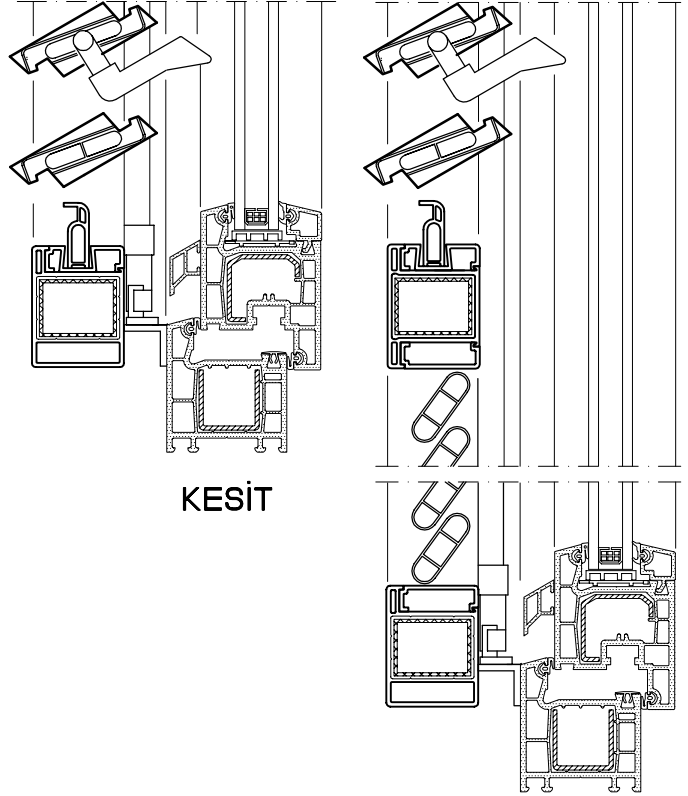

HAREKETLİ KEPENK SİSTEM DETAYI

DIŞ

İÇ

DIŞ

İÇ

KESİT

KESİT

DIŞ GÖRÜNÜŞ

İÇ

DIŞ

PLAN

HAREKETLİ KEPENK				
İMALAT SINIRI	ORTAKAYITSIZ		ORTAKAYITLI	
	GENİŞLİK	YÜKSEKLİK	GENİŞLİK	YÜKSEKLİK
MİN	500	750	500	1500
MAX	1000	1700	1000	2400