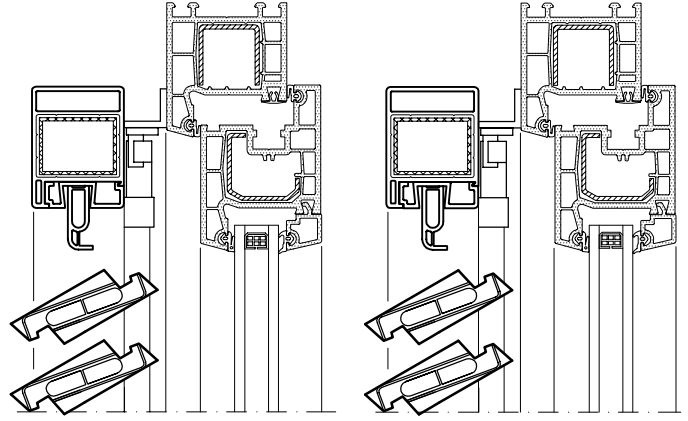

HAREKETLİ KEPENK SİSTEM DETAYI

DIŞ

İÇ

DIŞ

İÇ

KESİT

KESİT

DIŞ GÖRÜNÜŞ

İÇ

DIŞ

PLAN

HAREKETLİ KEPENK				
İMALAT SINIRI	ORTAKAYITSIZ		ORTAKAYITLI	
	GENİŞLİK	YÜKSEKLİK	GENİŞLİK	YÜKSEKLİK
MİN	500	750	500	1500
MAX	1000	1700	1000	2400