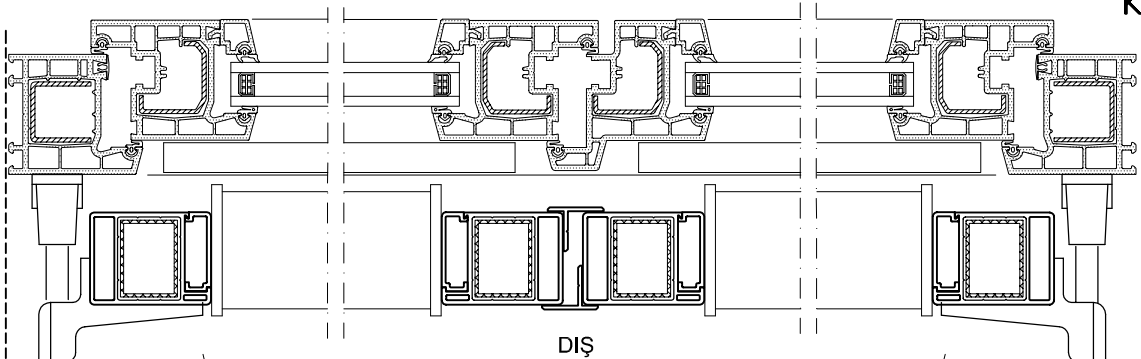

HAREKETLİ KEPENK SİSTEM DETAYI

DIŞ

İÇ

DIŞ

İÇ

KESİT

KESİT

DIŞ GÖRÜNÜŞ

İÇ

DIŞ

PLAN

HAREKETLİ KEPENK				
İMALAT SINIRI	ORTAKAYITSIZ		ORTAKAYITLI	
	GENİŞLİK	YÜKSEKLİK	GENİŞLİK	YÜKSEKLİK
MİN	500	750	500	1500
MAX	1000	1700	1000	2400