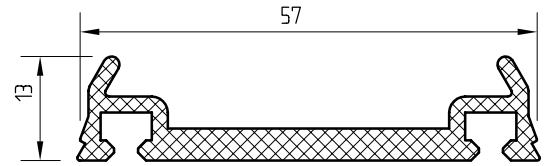

# ALUMİNYUM PROFİLLER

WKA 15  
AL. KAPAMA PROFİLİ

WKA 30  
AL. KAPAMA PROFİLİ

WKA 80  
GENİŞ AL. KAPAMA PROFİLİ

WKA 1  
CAM TUTMA PROFİLİ

WKA 3  
PİMAPEN ADAPTÖR PROFİLİ

WKA 2  
GENİŞ CAM TUTMA PROFİLİ

WKA 4  
YAĞMUR DERESİ ADAPTÖR PR.

WKA 5  
YAĞMUR DERESİ

**ALUMİNYUM PROFİLLER**

WKA 6  
AL. KÖŞE KAPAMA PROFİLİ

WKA 7  
AL. KÖŞE KAPAMA PROFİLİ

WKA 8  
AL. KÖŞE KAPAMA PROFİLİ

WKE 5  
YAĞMUR DERESİ UÇ KAPAMA PARÇASI