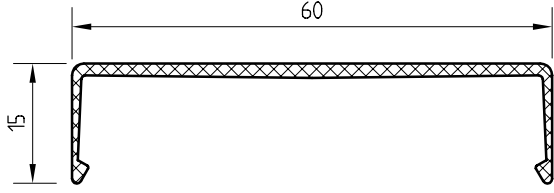

# ALUMİNYUM PROFİLLER

WKA 15  
AL. KAPAMA PROFİLİ

WKA 30  
AL. KAPAMA PROFİLİ

WKA 80  
GENİŞ AL. KAPAMA PROFİLİ

WKA 1  
CAM TUTMA PROFİLİ

WKA 3  
PİMAPEN ADAPTÖR PROFİLİ

WKA 2  
GENİŞ CAM TUTMA PROFİLİ

WKA 4  
YAĞMUR DERESİ ADAPTÖR PR.

WKA 5  
YAĞMUR DERESİ

**ALUMİNYUM PROFİLLER**

WKA 6  
AL. KÖŞE KAPAMA PROFİLİ

WKA 7  
AL. KÖŞE KAPAMA PROFİLİ

WKA 8  
AL. KÖŞE KAPAMA PROFİLİ

WKE 5  
YAĞMUR DERESİ UÇ KAPAMA PARÇASI