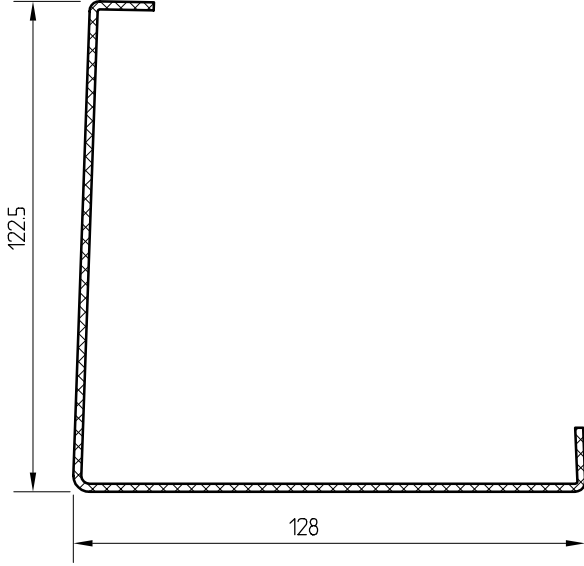

# ALUMİNYUM PROFİLLER

WKA 15  
AL. KAPAMA PROFİLİ

WKA 30  
AL. KAPAMA PROFİLİ

WKA 80  
GENİŞ AL. KAPAMA PROFİLİ

WKA 1  
CAM TUTMA PROFİLİ

WKA 3  
PİMAPEN ADAPTÖR PROFİLİ

WKA 2  
GENİŞ CAM TUTMA PROFİLİ

WKA 4  
YAĞMUR DERESİ ADAPTÖR PR.

WKA 5  
YAĞMUR DERESİ

**ALUMİNYUM PROFİLLER**

WKA 6  
AL. KÖŞE KAPAMA PROFİLİ

WKA 7  
AL. KÖŞE KAPAMA PROFİLİ

WKA 8  
AL. KÖŞE KAPAMA PROFİLİ

WKE 5  
YAĞMUR DERESİ UÇ KAPAMA PARÇASI