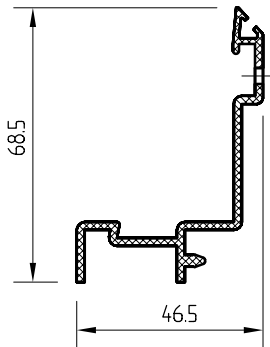

# ALUMİNYUM PROFİLLER

WKA 15  
AL. KAPAMA PROFİLİ

WKA 30  
AL. KAPAMA PROFİLİ

WKA 80  
GENİŞ AL. KAPAMA PROFİLİ

WKA 1  
CAM TUTMA PROFİLİ

WKA 3  
PİMAPEN ADAPTÖR PROFİLİ

WKA 2  
GENİŞ CAM TUTMA PROFİLİ

WKA 4  
YAĞMUR DERESİ ADAPTÖR PR.

WKA 5  
YAĞMUR DERESİ

**ALUMİNYUM PROFİLLER**

WKA 6  
AL. KÖŞE KAPAMA PROFİLİ

WKA 7  
AL. KÖŞE KAPAMA PROFİLİ

WKA 8  
AL. KÖŞE KAPAMA PROFİLİ

WKE 5  
YAĞMUR DERESİ UÇ KAPAMA PARÇASI