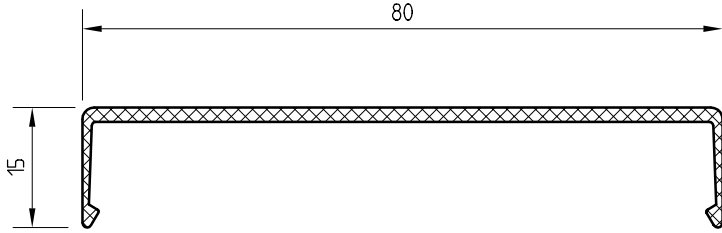

# ALUMİNYUM PROFİLLER

WKA 15  
AL. KAPAMA PROFİLİ

WKA 30  
AL. KAPAMA PROFİLİ

WKA 80  
GENİŞ AL. KAPAMA PROFİLİ

WKA 1  
CAM TUTMA PROFİLİ

WKA 3  
PİMAPEN ADAPTÖR PROFİLİ

WKA 2  
GENİŞ CAM TUTMA PROFİLİ

WKA 4  
YAĞMUR DERESİ ADAPTÖR PR.

WKA 5  
YAĞMUR DERESİ

**ALUMİNYUM PROFİLLER**

WKA 6  
AL. KÖŞE KAPAMA PROFİLİ

WKA 7  
AL. KÖŞE KAPAMA PROFİLİ

WKA 8  
AL. KÖŞE KAPAMA PROFİLİ

WKE 5  
YAĞMUR DERESİ UÇ KAPAMA PARÇASI