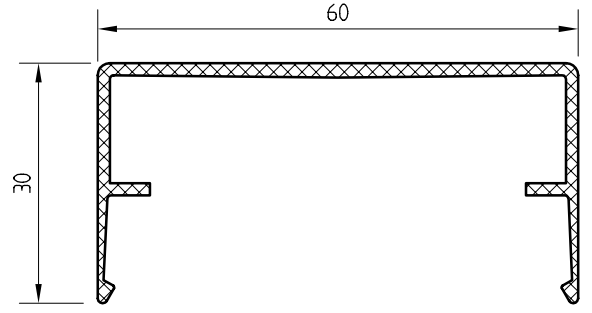

# ALUMİNYUM PROFİLLER

WKA 15  
AL. KAPAMA PROFİLİ

WKA 30  
AL. KAPAMA PROFİLİ

WKA 80  
GENİŞ AL. KAPAMA PROFİLİ

WKA 1  
CAM TUTMA PROFİLİ

WKA 3  
PİMAPEN ADAPTÖR PROFİLİ

WKA 2  
GENİŞ CAM TUTMA PROFİLİ

WKA 4  
YAĞMUR DERESİ ADAPTÖR PR.

WKA 5  
YAĞMUR DERESİ

**ALUMİNYUM PROFİLLER**

WKA 6  
AL. KÖŞE KAPAMA PROFİLİ

WKA 7  
AL. KÖŞE KAPAMA PROFİLİ

WKA 8  
AL. KÖŞE KAPAMA PROFİLİ

WKE 5  
YAĞMUR DERESİ UÇ KAPAMA PARÇASI