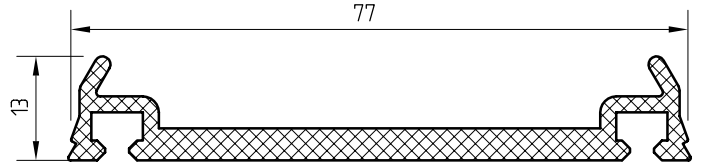

# ALUMİNYUM PROFİLLER

WKA 15  
AL. KAPAMA PROFİLİ

WKA 30  
AL. KAPAMA PROFİLİ

WKA 80  
GENİŞ AL. KAPAMA PROFİLİ

WKA 1  
CAM TUTMA PROFİLİ

WKA 3  
PİMAPEN ADAPTÖR PROFİLİ

WKA 2  
GENİŞ CAM TUTMA PROFİLİ

WKA 4  
YAĞMUR DERESİ ADAPTÖR PR.

WKA 5  
YAĞMUR DERESİ

**ALUMİNYUM PROFİLLER**

WKA 6  
AL. KÖŞE KAPAMA PROFİLİ

WKA 7  
AL. KÖŞE KAPAMA PROFİLİ

WKA 8  
AL. KÖŞE KAPAMA PROFİLİ

WKE 5  
YAĞMUR DERESİ UÇ KAPAMA PARÇASI