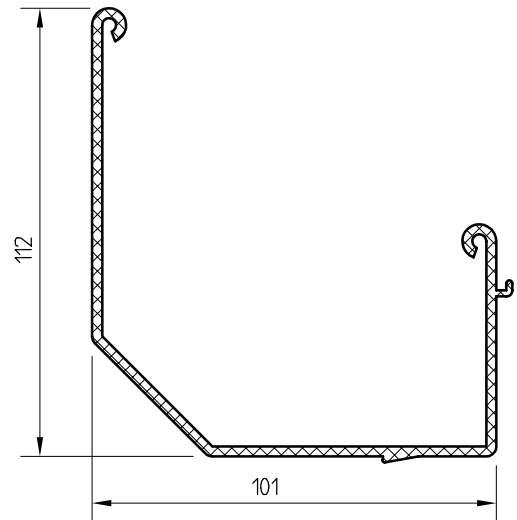

# ALUMİNYUM PROFİLLER

WKA 15  
AL. KAPAMA PROFİLİ

WKA 30  
AL. KAPAMA PROFİLİ

WKA 80  
GENİŞ AL. KAPAMA PROFİLİ

WKA 1  
CAM TUTMA PROFİLİ

WKA 3  
PİMAPEN ADAPTÖR PROFİLİ

WKA 2  
GENİŞ CAM TUTMA PROFİLİ

WKA 4  
YAĞMUR DERESİ ADAPTÖR PR.

WKA 5  
YAĞMUR DERESİ

**ALUMİNYUM PROFİLLER**

WKA 6  
AL. KÖŞE KAPAMA PROFİLİ

WKA 7  
AL. KÖŞE KAPAMA PROFİLİ

WKA 8  
AL. KÖŞE KAPAMA PROFİLİ

WKE 5  
YAĞMUR DERESİ UÇ KAPAMA PARÇASI