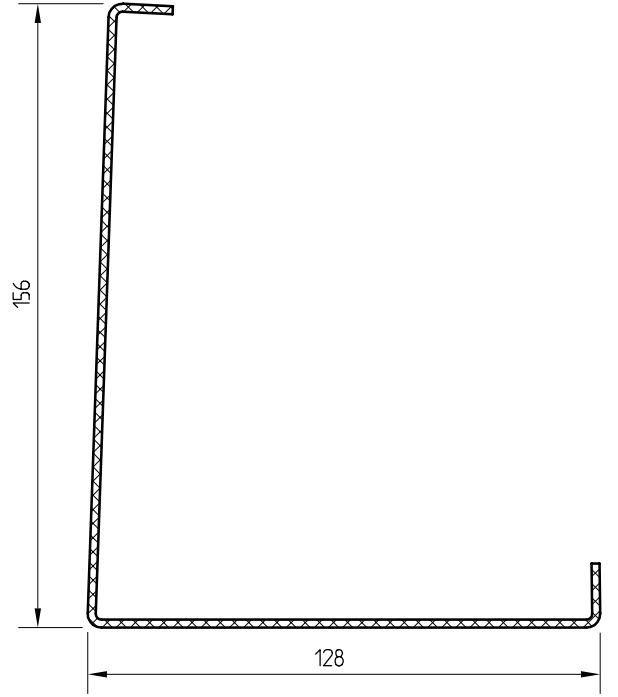

# ALUMİNYUM PROFİLLER

WKA 15  
AL. KAPAMA PROFİLİ

WKA 30  
AL. KAPAMA PROFİLİ

WKA 80  
GENİŞ AL. KAPAMA PROFİLİ

WKA 1  
CAM TUTMA PROFİLİ

WKA 3  
PİMAPEN ADAPTÖR PROFİLİ

WKA 2  
GENİŞ CAM TUTMA PROFİLİ

WKA 4  
YAĞMUR DERESİ ADAPTÖR PR.

WKA 5  
YAĞMUR DERESİ

**ALUMİNYUM PROFİLLER**

WKA 6  
AL. KÖŞE KAPAMA PROFİLİ

WKA 7  
AL. KÖŞE KAPAMA PROFİLİ

WKA 8  
AL. KÖŞE KAPAMA PROFİLİ

WKE 5  
YAĞMUR DERESİ UÇ KAPAMA PARÇASI