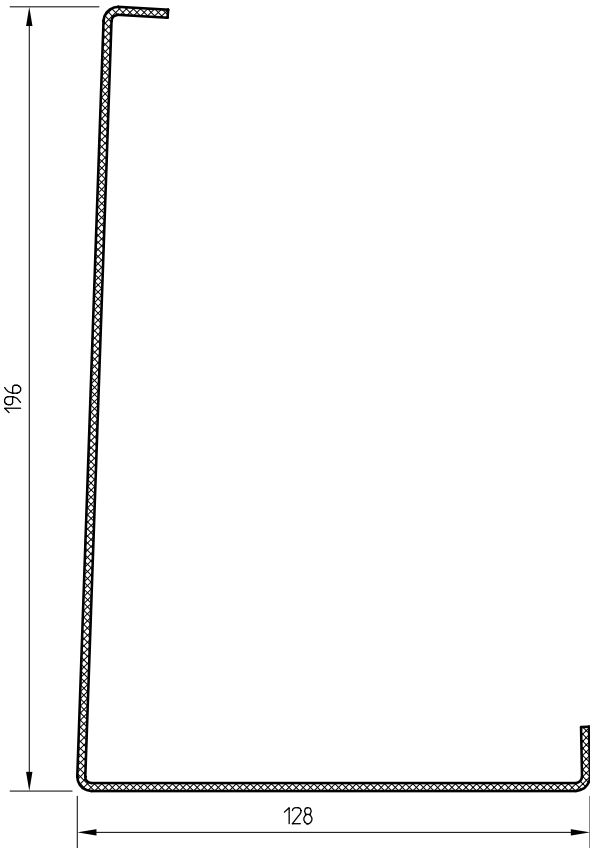

# ALUMİNYUM PROFİLLER

WKA 15  
AL. KAPAMA PROFİLİ

WKA 30  
AL. KAPAMA PROFİLİ

WKA 80  
GENİŞ AL. KAPAMA PROFİLİ

WKA 1  
CAM TUTMA PROFİLİ

WKA 3  
PİMAPEN ADAPTÖR PROFİLİ

WKA 2  
GENİŞ CAM TUTMA PROFİLİ

WKA 4  
YAĞMUR DERESİ ADAPTÖR PR.

WKA 5  
YAĞMUR DERESİ

**ALUMİNYUM PROFİLLER**

WKA 6  
AL. KÖŞE KAPAMA PROFİLİ

WKA 7  
AL. KÖŞE KAPAMA PROFİLİ

WKA 8  
AL. KÖŞE KAPAMA PROFİLİ

WKE 5  
YAĞMUR DERESİ UÇ KAPAMA PARÇASI