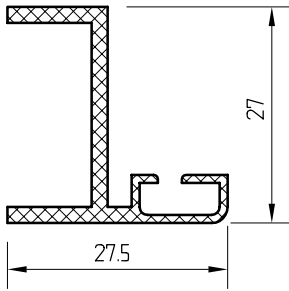

# ALUMİNYUM PROFİLLER

WKA 15  
AL. KAPAMA PROFİLİ

WKA 30  
AL. KAPAMA PROFİLİ

WKA 80  
GENİŞ AL. KAPAMA PROFİLİ

WKA 1  
CAM TUTMA PROFİLİ

WKA 3  
PİMAPEN ADAPTÖR PROFİLİ

WKA 2  
GENİŞ CAM TUTMA PROFİLİ

WKA 4  
YAĞMUR DERESİ ADAPTÖR PR.

WKA 5  
YAĞMUR DERESİ

**ALUMİNYUM PROFİLLER**

WKA 6  
AL. KÖŞE KAPAMA PROFİLİ

WKA 7  
AL. KÖŞE KAPAMA PROFİLİ

WKA 8  
AL. KÖŞE KAPAMA PROFİLİ

WKE 5  
YAĞMUR DERESİ UÇ KAPAMA PARÇASI