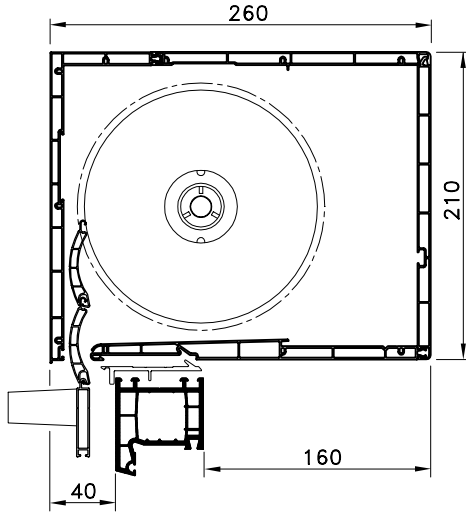

SABİT PANJUR

MOTORLU PANJUR

PANJUR KUTU PR. SETİ (210)

PANJUR KUTU PR. SETİ (175)

AÇILIR PANJUR

SABİT PANJUR

PANJUR			
LAMEL TİPİ	GENİŞLİK MAX	KUTU 175	KUTU 210
		YÜKSEKLİK MAX	YÜKSEKLİK MAX
37mm	140cm	220cm	260cm
52mm	190cm	150cm	240cm