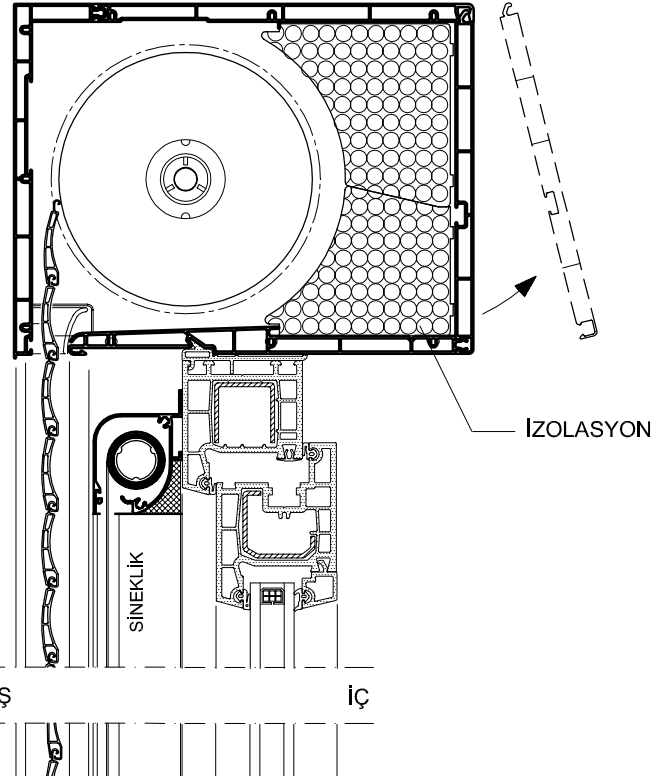

SABİT PANJUR

MOTORLU PANJUR

PANJUR KUTU PR. SETİ (210)

PANJUR KUTU PR. SETİ (175)

AÇILIR PANJUR

SABİT PANJUR

PANJUR			
LAMEL TİPİ	GENİŞLİK MAX	KUTU 175	KUTU 210
		YÜKSEKLİK MAX	YÜKSEKLİK MAX
37mm	140cm	220cm	260cm
52mm	190cm	150cm	240cm

PANJUR MONTAJ DETAYLARI

SABİT PANJUR (Güneşlik ve Sineklik)
PANJUR KUTU PR. SETİ (210)

AÇILIR PANJUR (Sineklik)
PANJUR KUTU PR. SETİ (210)

PANJUR MONTAJ DETAYLARI

SABİT PANJUR (Güneşlik ve Sineklikli)
PANJUR KUTU PR. SETİ (175)

AÇILIR PANJUR (Sineklikli)
PANJUR KUTU PR. SETİ (175)

KİLİTLİ KAPI İÇİN PANJUR MONTAJ DETAYI

SABİT PANJUR

İZOLASYON

DIŞ

İÇ

KESİT

İÇ