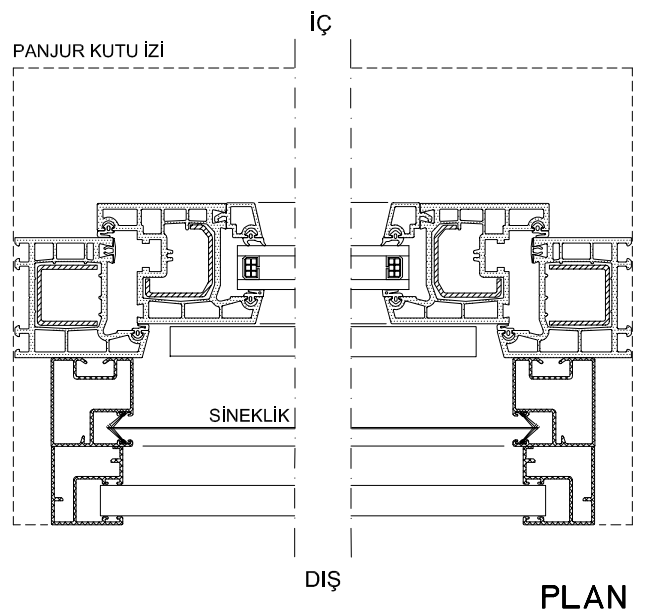

SABİT PANJUR

MOTORLU PANJUR

PANJUR KUTU PR. SETİ (210)

PANJUR KUTU PR. SETİ (175)

AÇILIR PANJUR

SABİT PANJUR

PANJUR			
LAMEL TİPİ	GENİŞLİK MAX	KUTU 175	KUTU 210
		YÜKSEKLİK MAX	YÜKSEKLİK MAX
37mm	140cm	220cm	260cm
52mm	190cm	150cm	240cm

PANJUR MONTAJ DETAYLARI

SABİT PANJUR (Güneşlik ve Sineklik)
PANJUR KUTU PR. SETİ (210)

AÇILIR PANJUR (Sineklik)
PANJUR KUTU PR. SETİ (210)

PANJUR MONTAJ DETAYLARI

SABİT PANJUR (Güneşlik ve Sineklikli)
PANJUR KUTU PR. SETİ (175)

AÇILIR PANJUR (Sineklikli)
PANJUR KUTU PR. SETİ (175)

KİLİTLİ KAPI İÇİN PANJUR MONTAJ DETAYI

SABİT PANJUR

İZOLASYON

DIŞ

İÇ

KESİT

İÇ

PANJUR KUTU İZİ

DIŞ

PLAN

402