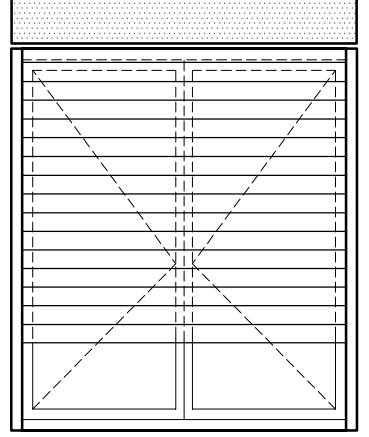

MONOBLOK PANJUR PROFİLLERİ

PANJUR DOĞRAMA PRENSİPLERİ

- * AÇILIR PANJUR (Güneşlik ve Sineklik)
- * SABİT PANJUR (Güneşlik ve Sineklik)
- * MOTORLU PANJUR (Duvardan Anahtarlı ve Uzaktan Kumandalı)

AÇILIR PANJUR

SABİT PANJUR

MOTORLU PANJUR

PANJUR KUTU PR. SETİ (210)

PANJUR KUTU PR. SETİ (175)

AÇILIR PANJUR

SABİT PANJUR

PANJUR			
LAMEL TİPİ	GENİŞLİK MAX	KUTU 175	KUTU 210
		YÜKSEKLİK MAX	YÜKSEKLİK MAX
37mm	140cm	220cm	260cm
52mm	190cm	150cm	240cm