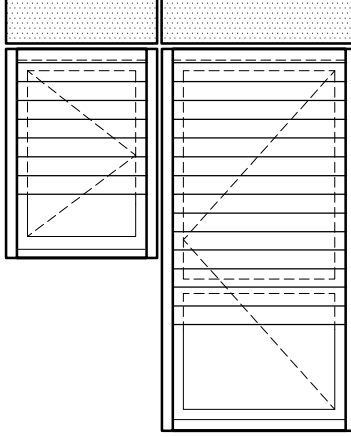

MONOBLOK PANJUR PROFİLLERİ

PANJUR DOĞRAMA PRENSİPLERİ

- * AÇILIR PANJUR (Güneşlik ve Sineklik)
- * SABİT PANJUR (Güneşlik ve Sineklik)
- * MOTORLU PANJUR (Duvardan Anahtarlı ve Uzaktan Kumandalı)

AÇILIR PANJUR

SABİT PANJUR

MOTORLU PANJUR

PANJUR KUTU PR. SETİ (210)

PANJUR KUTU PR. SETİ (175)

AÇILIR PANJUR

SABİT PANJUR

PANJUR			
LAMEL TİPİ	GENİŞLİK MAX	KUTU 175	KUTU 210
		YÜKSEKLİK MAX	YÜKSEKLİK MAX
37mm	140cm	220cm	260cm
52mm	190cm	150cm	240cm