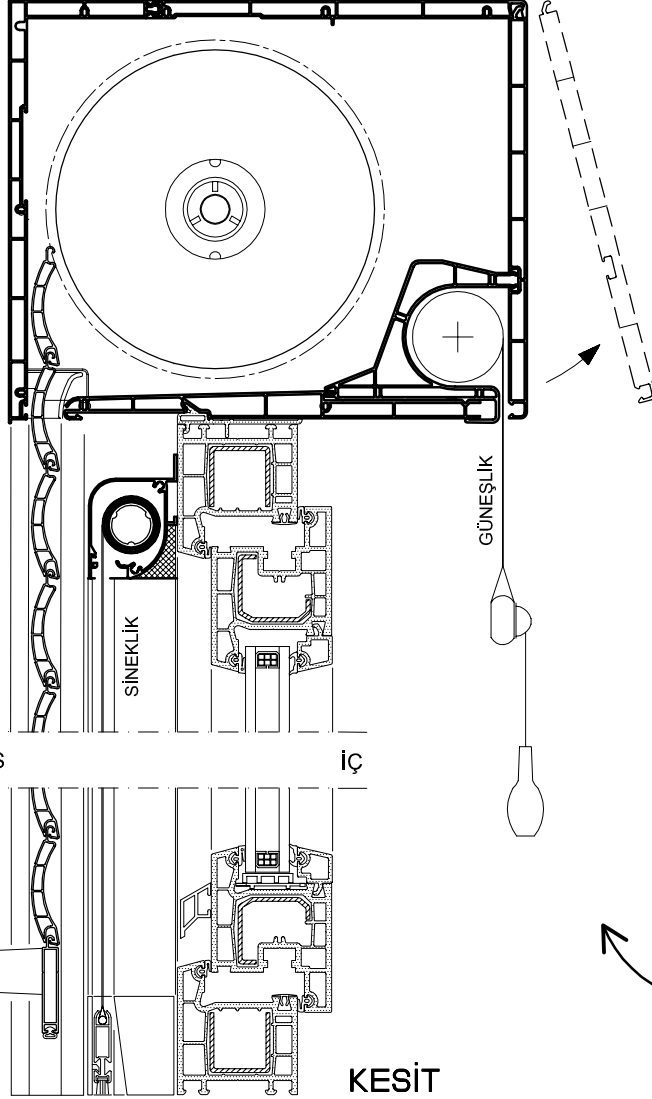

PANJUR MONTAJ DETAYLARI

SABİT PANJUR (Güneşlik ve Sineklik)
PANJUR KUTU PR. SETİ (210)