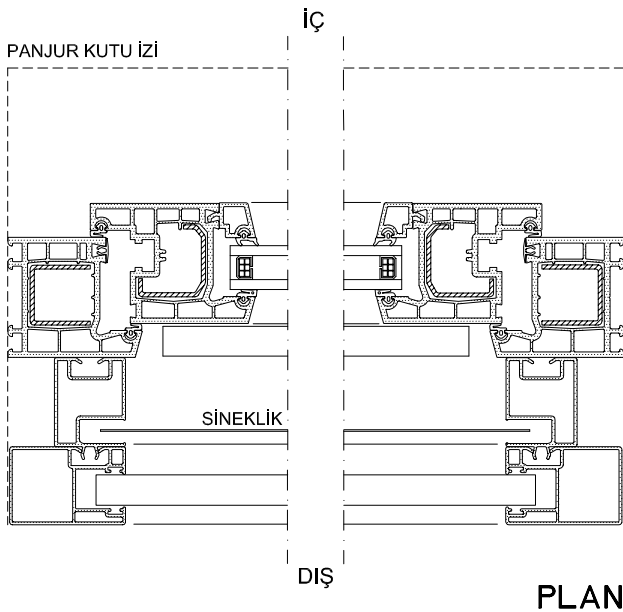

SABİT PANJUR

MOTORLU PANJUR

PANJUR KUTU PR. SETİ (210)

PANJUR KUTU PR. SETİ (175)

AÇILIR PANJUR

SABİT PANJUR

PANJUR			
LAMEL TİPİ	GENİŞLİK MAX	KUTU 175	KUTU 210
		YÜKSEKLİK MAX	YÜKSEKLİK MAX
37mm	140cm	220cm	260cm
52mm	190cm	150cm	240cm

PANJUR MONTAJ DETAYLARI

SABİT PANJUR (Güneşlik ve Sineklik)
PANJUR KUTU PR. SETİ (210)

AÇILIR PANJUR (Sineklik)
PANJUR KUTU PR. SETİ (210)

PANJUR MONTAJ DETAYLARI

SABİT PANJUR (Güneşlik ve Sineklikli)
PANJUR KUTU PR. SETİ (175)

AÇILIR PANJUR (Sineklikli)
PANJUR KUTU PR. SETİ (175)

KİLİTLİ KAPI İÇİN PANJUR MONTAJ DETAYI

SABİT PANJUR

İZOLASYON

DIŞ

İÇ

KESİT

İÇ

PANJUR KUTU İZİ

DIŞ

PLAN

402