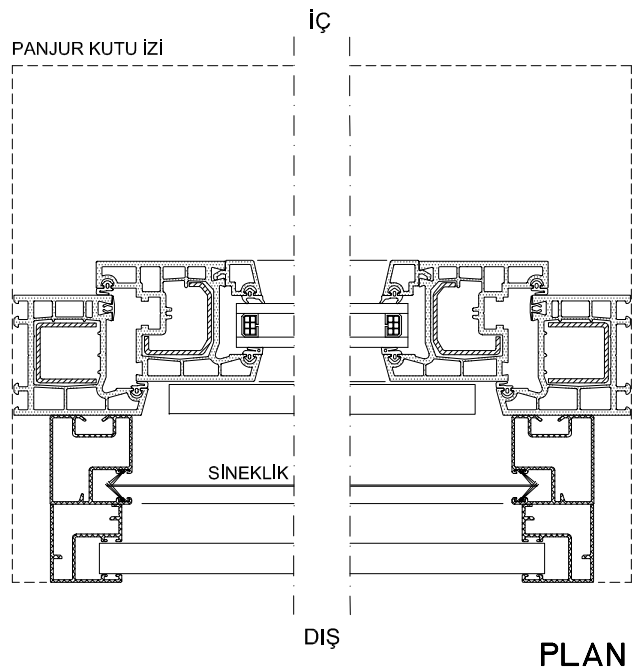

SABİT PANJUR

MOTORLU PANJUR

PANJUR KUTU PR. SETİ (210)

PANJUR KUTU PR. SETİ (175)

AÇILIR PANJUR

SABİT PANJUR

PANJUR			
LAMEL TİPİ	GENİŞLİK MAX	KUTU 175	KUTU 210
		YÜKSEKLİK MAX	YÜKSEKLİK MAX
37mm	140cm	220cm	260cm
52mm	190cm	150cm	240cm

PANJUR MONTAJ DETAYLARI

SABİT PANJUR (Güneşlik ve Sineklik)
PANJUR KUTU PR. SETİ (210)

AÇILIR PANJUR (Sineklik)
PANJUR KUTU PR. SETİ (210)

PANJUR MONTAJ DETAYLARI

SABİT PANJUR (Güneşlik ve Sineklikli)
PANJUR KUTU PR. SETİ (175)

PANJUR KUTU İZİ

DIŞ

PLAN

402