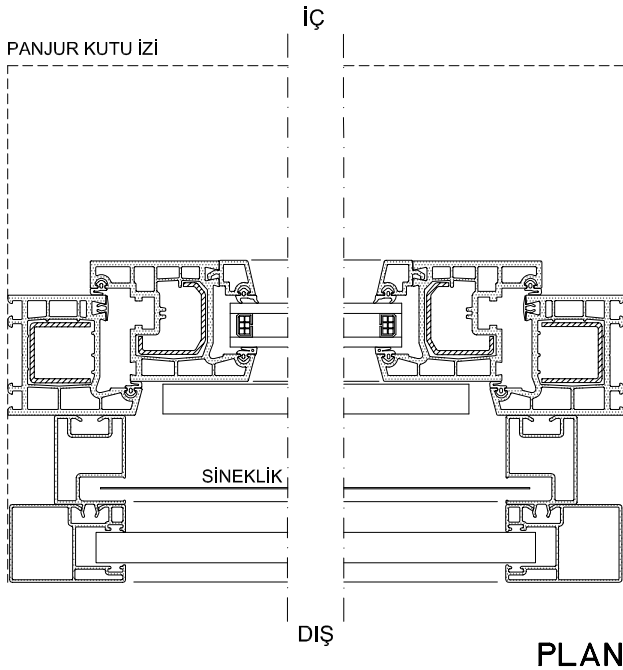

SABİT PANJUR

MOTORLU PANJUR

PANJUR KUTU PR. SETİ (210)

PANJUR KUTU PR. SETİ (175)

AÇILIR PANJUR

SABİT PANJUR

PANJUR			
LAMEL TİPİ	GENİŞLİK MAX	KUTU 175	KUTU 210
		YÜKSEKLİK MAX	YÜKSEKLİK MAX
37mm	140cm	220cm	260cm
52mm	190cm	150cm	240cm

PANJUR MONTAJ DETAYLARI

SABİT PANJUR (Güneşlik ve Sineklik)
PANJUR KUTU PR. SETİ (210)

AÇILIR PANJUR (Sineklik)
PANJUR KUTU PR. SETİ (210)

PANJUR MONTAJ DETAYLARI

SABİT PANJUR (Güneşlik ve Sineklikli)
PANJUR KUTU PR. SETİ (175)

PANJUR KUTU İZİ

DIŞ

PLAN

402