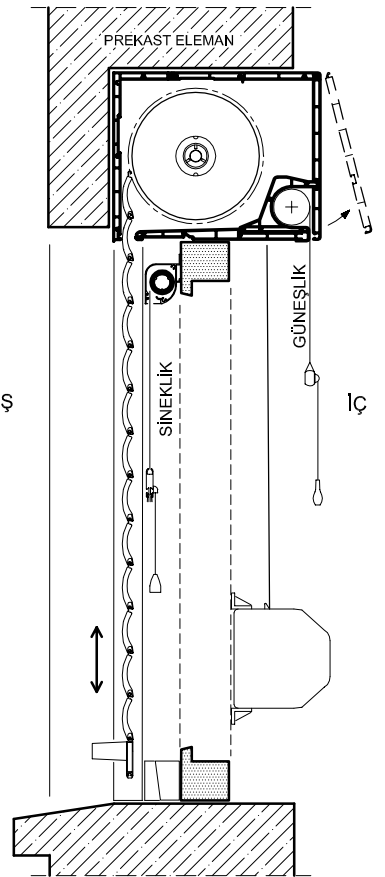

SABİT PANJUR

MOTORLU PANJUR

PANJUR KUTU PR. SETİ (210)

PANJUR KUTU PR. SETİ (175)

AÇILIR PANJUR

SABİT PANJUR

PANJUR			
LAMEL TİPİ	GENİŞLİK MAX	KUTU 175	KUTU 210
		YÜKSEKLİK MAX	YÜKSEKLİK MAX
37mm	140cm	220cm	260cm
52mm	190cm	150cm	240cm