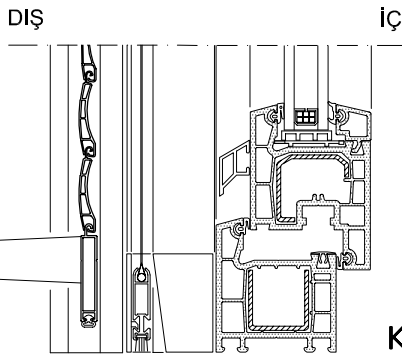

SABİT PANJUR

MOTORLU PANJUR

PANJUR KUTU PR. SETİ (210)

PANJUR KUTU PR. SETİ (175)

AÇILIR PANJUR

SABİT PANJUR

PANJUR			
LAMEL TİPİ	GENİŞLİK MAX	KUTU 175	KUTU 210
		YÜKSEKLİK MAX	YÜKSEKLİK MAX
37mm	140cm	220cm	260cm
52mm	190cm	150cm	240cm

PANJUR MONTAJ DETAYLARI

SABİT PANJUR (Güneşlik ve Sineklik)
PANJUR KUTU PR. SETİ (210)

AÇILIR PANJUR (Sineklik)
PANJUR KUTU PR. SETİ (210)

PANJUR MONTAJ DETAYLARI

SABİT PANJUR (Güneşlik ve Sineklikli)
PANJUR KUTU PR. SETİ (175)

AÇILIR PANJUR (Sineklikli)
PANJUR KUTU PR. SETİ (175)

KİLİTLİ KAPI İÇİN PANJUR MONTAJ DETAYI

SABİT PANJUR

İZOLASYON

DIŞ

İÇ

KESİT

İÇ

PANJUR KUTU İZİ

DIŞ

PLAN

402