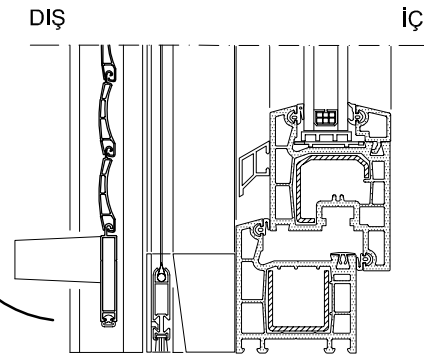

SABİT PANJUR

MOTORLU PANJUR

PANJUR KUTU PR. SETİ (210)

PANJUR KUTU PR. SETİ (175)

AÇILIR PANJUR

SABİT PANJUR

PANJUR			
LAMEL TİPİ	GENİŞLİK MAX	KUTU 175	KUTU 210
		YÜKSEKLİK MAX	YÜKSEKLİK MAX
37mm	140cm	220cm	260cm
52mm	190cm	150cm	240cm

PANJUR MONTAJ DETAYLARI

SABİT PANJUR (Güneşlik ve Sineklik)
PANJUR KUTU PR. SETİ (210)

AÇILIR PANJUR (Sineklik)
PANJUR KUTU PR. SETİ (210)

PANJUR MONTAJ DETAYLARI

SABİT PANJUR (Güneşlik ve Sineklikli)
PANJUR KUTU PR. SETİ (175)

AÇILIR PANJUR (Sineklikli)
PANJUR KUTU PR. SETİ (175)

KİLİTLİ KAPI İÇİN PANJUR MONTAJ DETAYI

SABİT PANJUR

İZOLASYON

DIŞ

İÇ

KESİT

İÇ