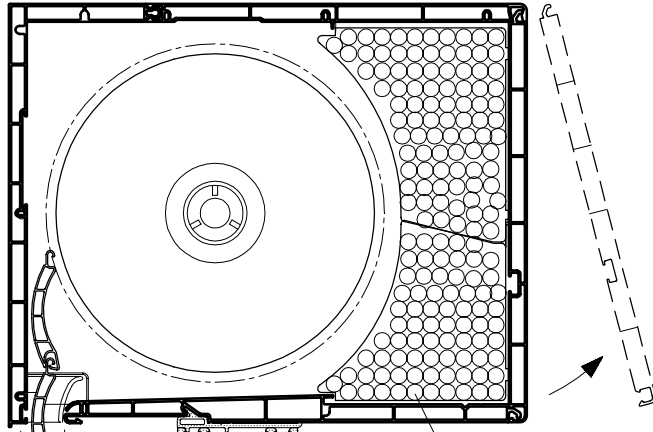

KİLİTLİ KAPI İÇİN PANJUR MONTAJ DETAYI

SABİT PANJUR