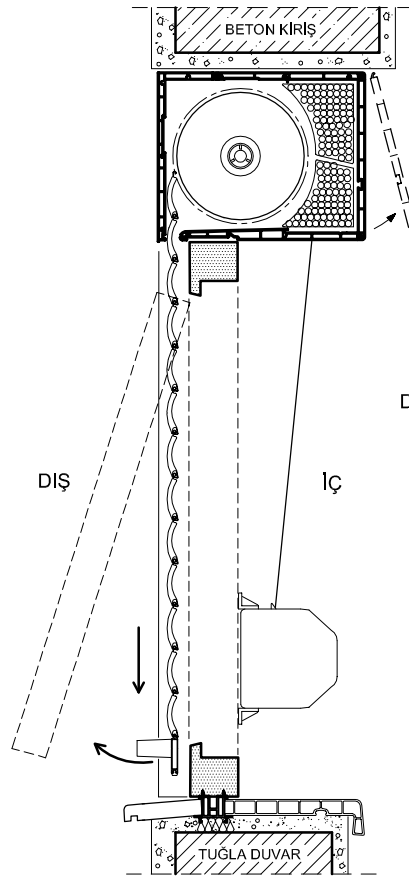

SABİT PANJUR

MOTORLU PANJUR

PANJUR KUTU PR. SETİ (210)

PANJUR KUTU PR. SETİ (175)

AÇILIR PANJUR

SABİT PANJUR

PANJUR			
LAMEL TİPİ	GENİŞLİK MAX	KUTU 175	KUTU 210
		YÜKSEKLİK MAX	YÜKSEKLİK MAX
37mm	140cm	220cm	260cm
52mm	190cm	150cm	240cm