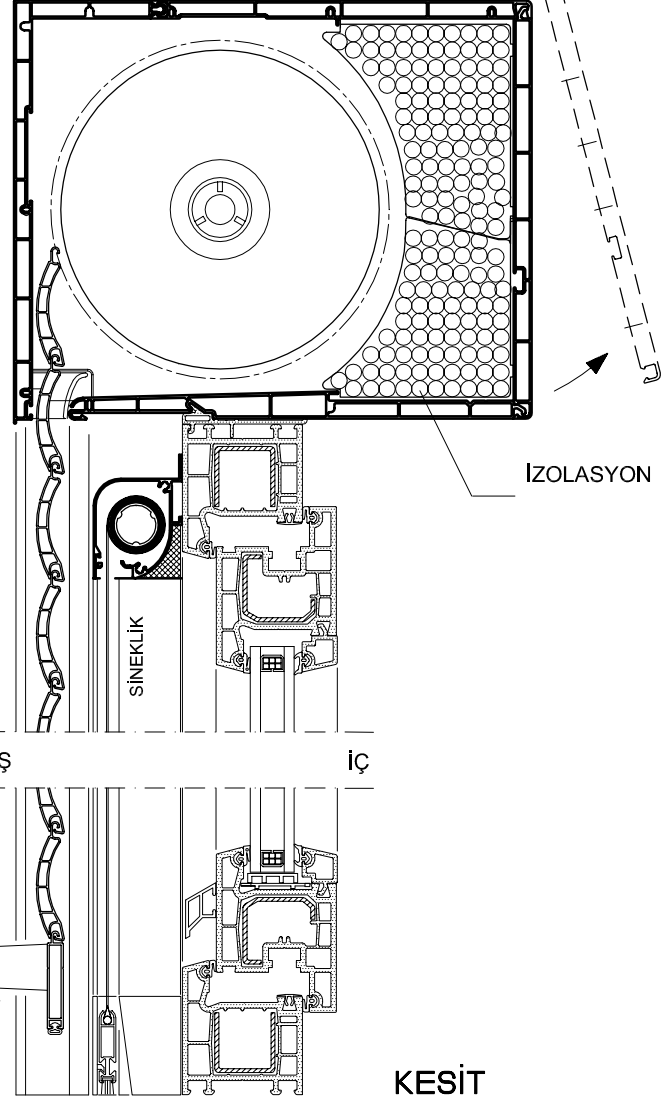

AÇILIR PANJUR (Sineklik)
PANJUR KUTU PR. SETİ (210)