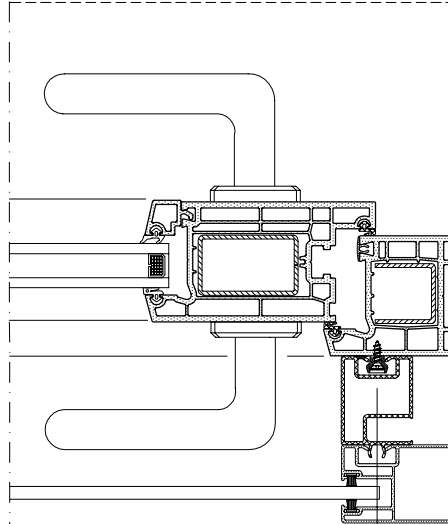

AÇILIR PANJUR (Sineklikli)
PANJUR KUTU PR. SETİ (175)

KİLİTLİ KAPI İÇİN PANJUR MONTAJ DETAYI

SABİT PANJUR

İZOLASYON

DIŞ

İÇ

KESİT

İÇ

PANJUR KUTU İZİ

DIŞ

PLAN

402