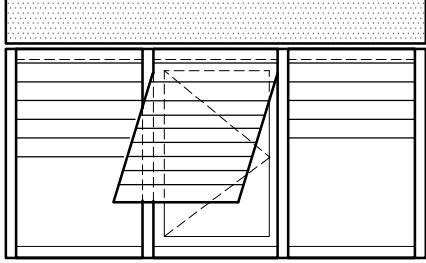

MONOBLOK PANJUR PROFİLLERİ

PANJUR DOĞRAMA PRENSİPLERİ

- * AÇILIR PANJUR (Güneşlik ve Sineklik)
- * SABİT PANJUR (Güneşlik ve Sineklik)
- * MOTORLU PANJUR (Duvardan Anahtarlı ve Uzaktan Kumandalı)

AÇILIR PANJUR

SABİT PANJUR

MOTORLU PANJUR

PANJUR KUTU PR. SETİ (210)

PANJUR KUTU PR. SETİ (175)

AÇILIR PANJUR

SABİT PANJUR

PANJUR			
LAMEL TİPİ	GENİŞLİK MAX	KUTU 175	KUTU 210
		YÜKSEKLİK MAX	YÜKSEKLİK MAX
37mm	140cm	220cm	260cm
52mm	190cm	150cm	240cm