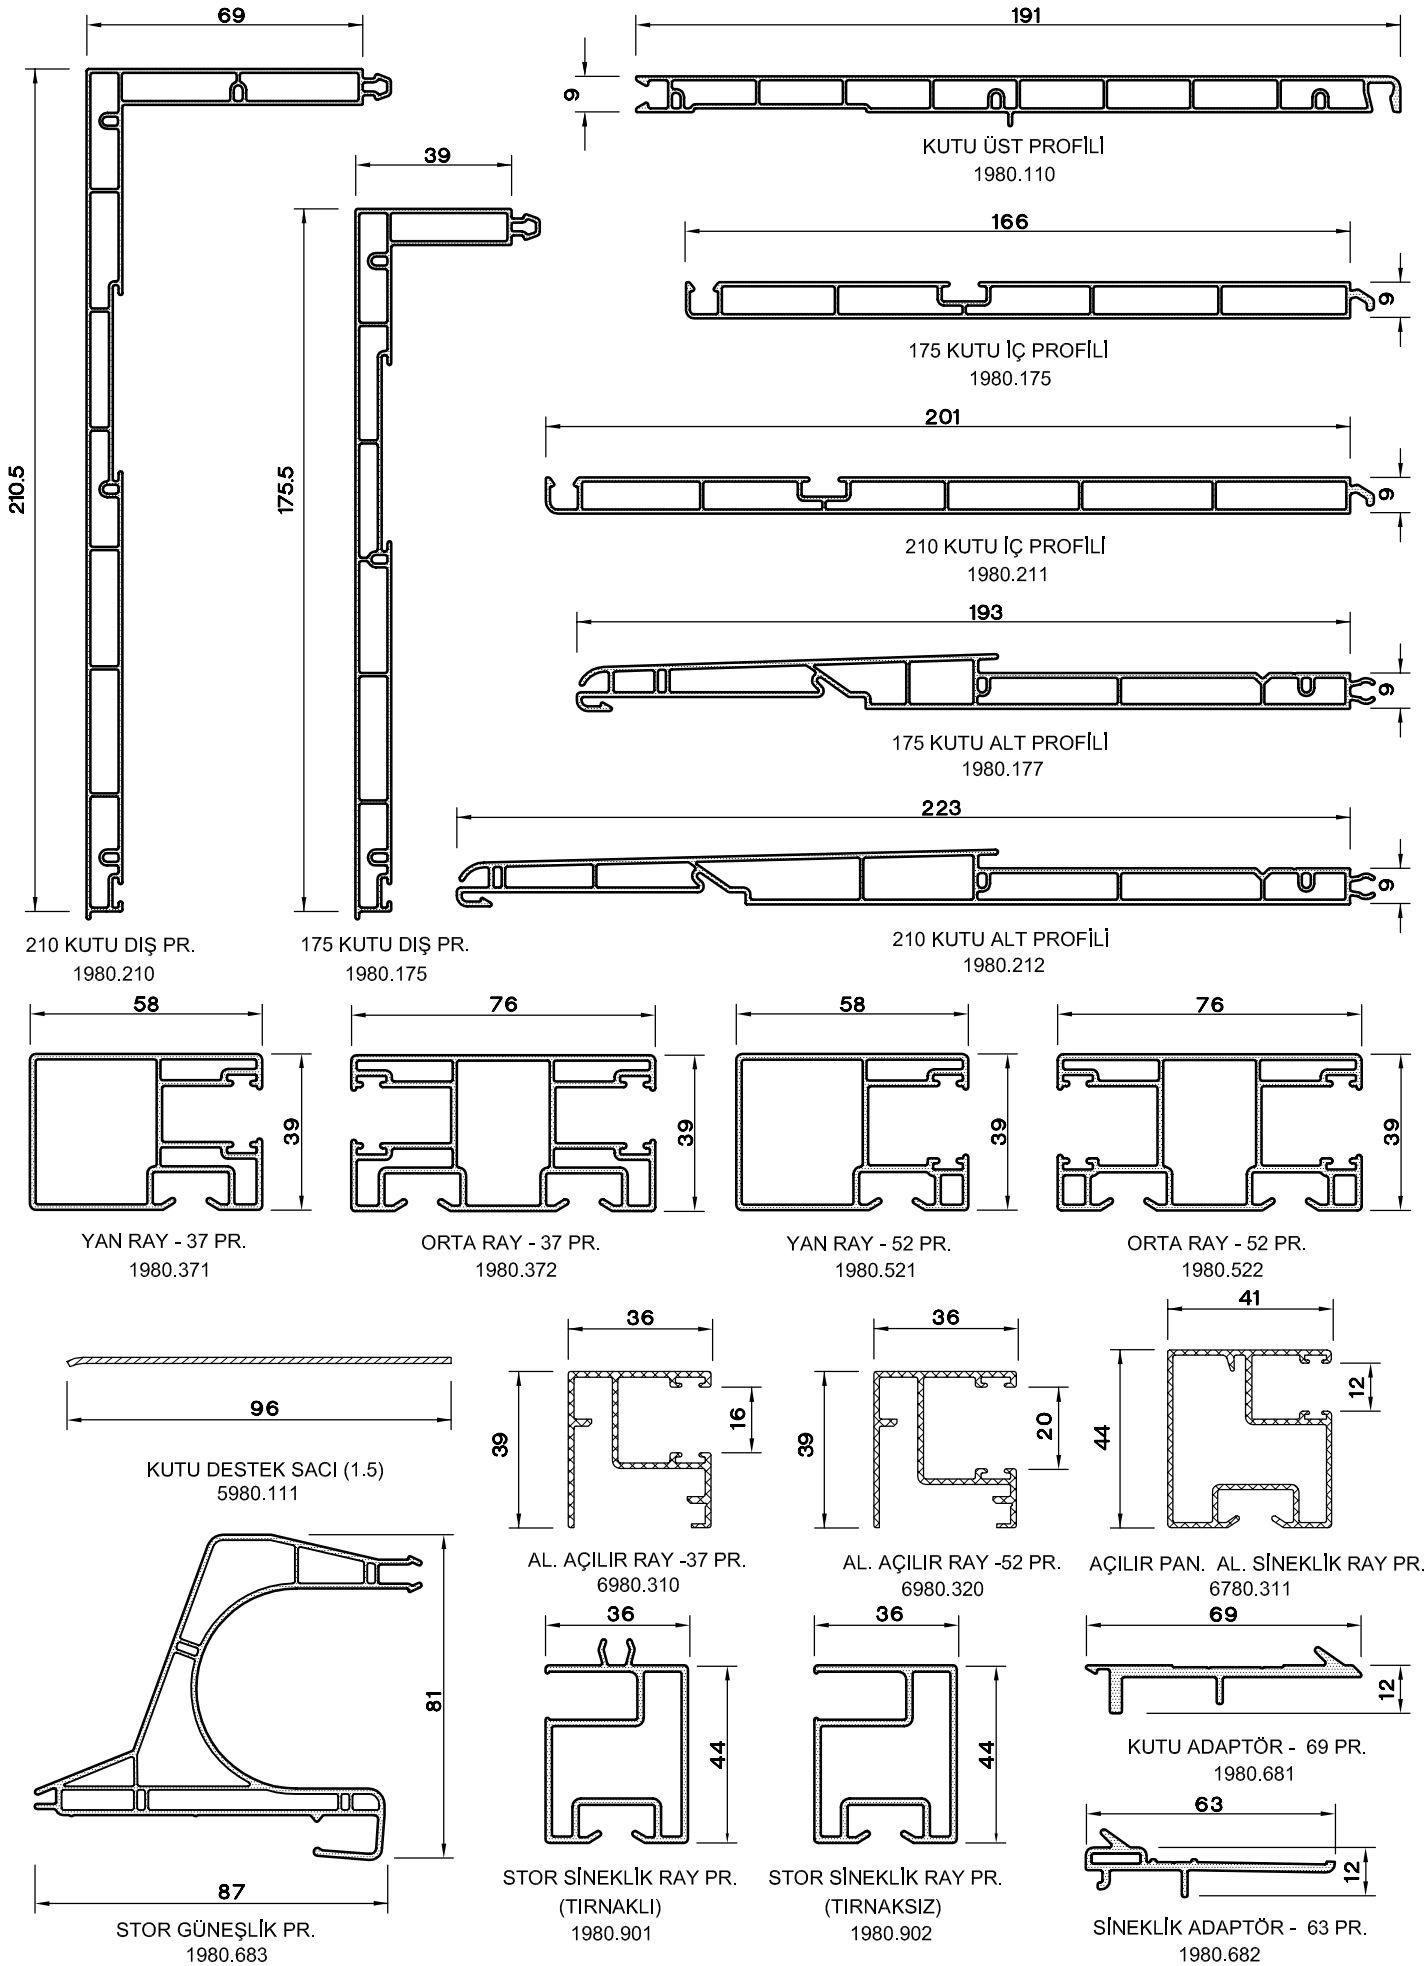

MONOBLOK PANJUR PROFİLLERİ

PANJUR DOĞRAMA PRENSİPLERİ

- * AÇILIR PANJUR (Güneşlik ve Sineklik)
- * SABİT PANJUR (Güneşlik ve Sineklik)
- * MOTORLU PANJUR (Duvardan Anahtarlı ve Uzaktan Kumandalı)

AÇILIR PANJUR

SABİT PANJUR

MOTORLU PANJUR

PANJUR KUTU PR. SETİ (210)

PANJUR KUTU PR. SETİ (175)

AÇILIR PANJUR

SABİT PANJUR

PANJUR			
LAMEL TİPİ	GENİŞLİK MAX	KUTU 175	KUTU 210
		YÜKSEKLİK MAX	YÜKSEKLİK MAX
37mm	140cm	220cm	260cm
52mm	190cm	150cm	240cm

PANJUR MONTAJ DETAYLARI

SABİT PANJUR (Güneşlik ve Sineklik)
PANJUR KUTU PR. SETİ (210)

AÇILIR PANJUR (Sineklik)
PANJUR KUTU PR. SETİ (210)

PANJUR MONTAJ DETAYLARI

SABİT PANJUR (Güneşlik ve Sineklikli)
PANJUR KUTU PR. SETİ (175)

PANJUR KUTU İZİ

DIŞ

PLAN

402