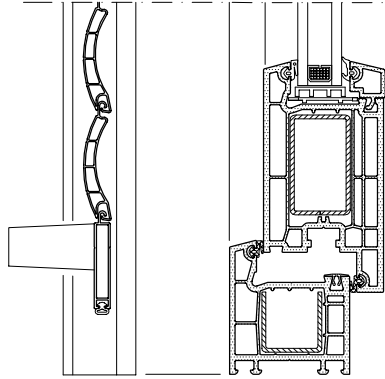

AÇILIR PANJUR (Sineklikli)
PANJUR KUTU PR. SETİ (175)

KİLİTLİ KAPI İÇİN PANJUR MONTAJ DETAYI

SABİT PANJUR

İZOLASYON

DIŞ

İÇ

KESİT

İÇ

PANJUR KUTU İZİ

DIŞ

PLAN

402