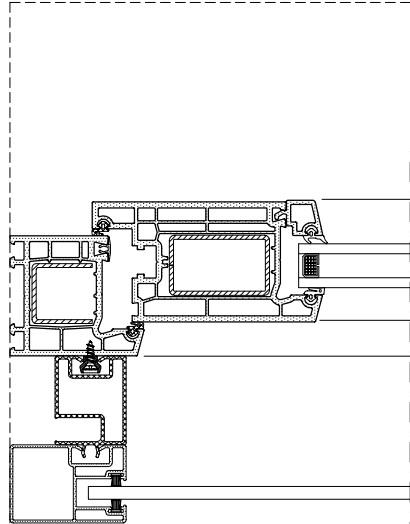

AÇILIR PANJUR (Sineklikli)
PANJUR KUTU PR. SETİ (175)

KİLİTLİ KAPI İÇİN PANJUR MONTAJ DETAYI

SABİT PANJUR

İZOLASYON

DIŞ

İÇ

KESİT

İÇ

PANJUR KUTU İZİ

DIŞ

PLAN

402