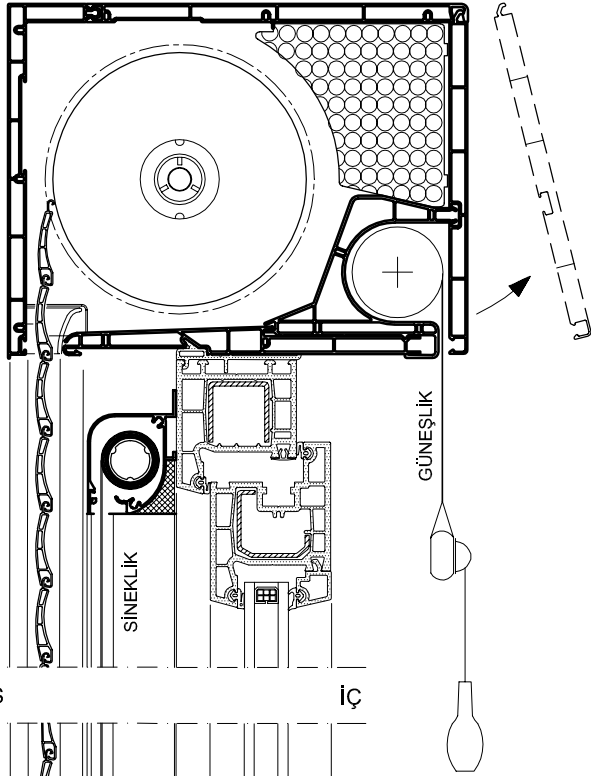

SABİT PANJUR

MOTORLU PANJUR

PANJUR KUTU PR. SETİ (210)

PANJUR KUTU PR. SETİ (175)

AÇILIR PANJUR

SABİT PANJUR

PANJUR			
LAMEL TİPİ	GENİŞLİK MAX	KUTU 175	KUTU 210
		YÜKSEKLİK MAX	YÜKSEKLİK MAX
37mm	140cm	220cm	260cm
52mm	190cm	150cm	240cm

PANJUR MONTAJ DETAYLARI

SABİT PANJUR (Güneşlik ve Sineklik)
PANJUR KUTU PR. SETİ (210)

AÇILIR PANJUR (Sineklik)
PANJUR KUTU PR. SETİ (210)

PANJUR MONTAJ DETAYLARI

SABİT PANJUR (Güneşlik ve Sineklikli)
PANJUR KUTU PR. SETİ (175)

AÇILIR PANJUR (Sineklikli)
PANJUR KUTU PR. SETİ (175)

KİLİTLİ KAPI İÇİN PANJUR MONTAJ DETAYI

SABİT PANJUR

İZOLASYON

DIŞ

İÇ

KESİT

İÇ

PANJUR KUTU İZİ

DIŞ

PLAN

402