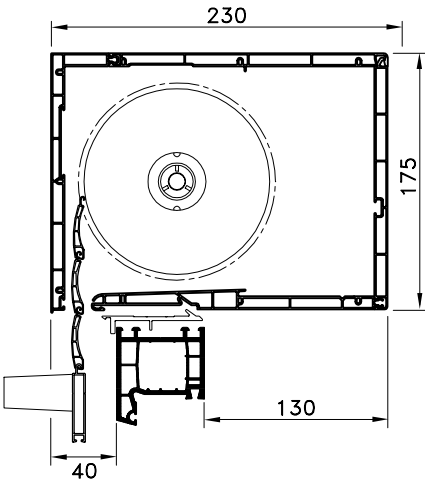

SABİT PANJUR

MOTORLU PANJUR

PANJUR KUTU PR. SETİ (210)

PANJUR KUTU PR. SETİ (175)

AÇILIR PANJUR

SABİT PANJUR

PANJUR			
LAMEL TİPİ	GENİŞLİK MAX	KUTU 175	KUTU 210
		YÜKSEKLİK MAX	YÜKSEKLİK MAX
37mm	140cm	220cm	260cm
52mm	190cm	150cm	240cm