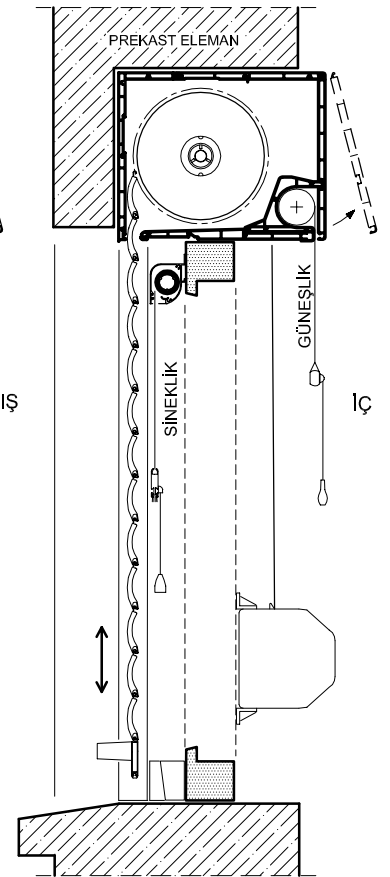

SABİT PANJUR

MOTORLU PANJUR

PANJUR KUTU PR. SETİ (210)

PANJUR KUTU PR. SETİ (175)

AÇILIR PANJUR

SABİT PANJUR

PANJUR			
LAMEL TİPİ	GENİŞLİK MAX	KUTU 175	KUTU 210
		YÜKSEKLİK MAX	YÜKSEKLİK MAX
37mm	140cm	220cm	260cm
52mm	190cm	150cm	240cm