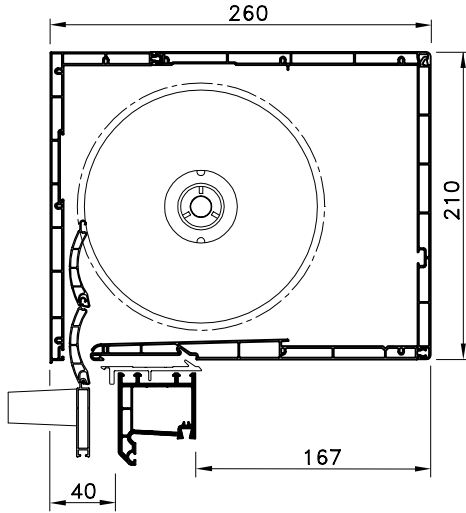

SABİT PANJUR

MOTORLU PANJUR

PANJUR KUTU PR. SETİ (210)

PANJUR KUTU PR. SETİ (175)

AÇILIR PANJUR

SABİT PANJUR

PANJUR			
LAMEL TİPİ	GENİŞLİK MAX	KUTU 175	KUTU 210
		YÜKSEKLİK MAX	YÜKSEKLİK MAX
37mm	140cm	220cm	260cm
52mm	190cm	150cm	240cm