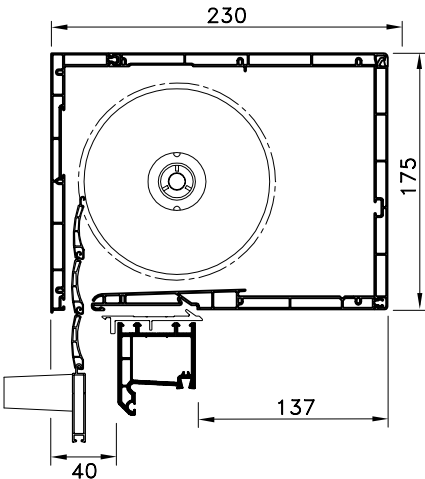

SABİT PANJUR

MOTORLU PANJUR

PANJUR KUTU PR. SETİ (210)

PANJUR KUTU PR. SETİ (175)

AÇILIR PANJUR

SABİT PANJUR

PANJUR			
LAMEL TİPİ	GENİŞLİK MAX	KUTU 175	KUTU 210
		YÜKSEKLİK MAX	YÜKSEKLİK MAX
37mm	140cm	220cm	260cm
52mm	190cm	150cm	240cm