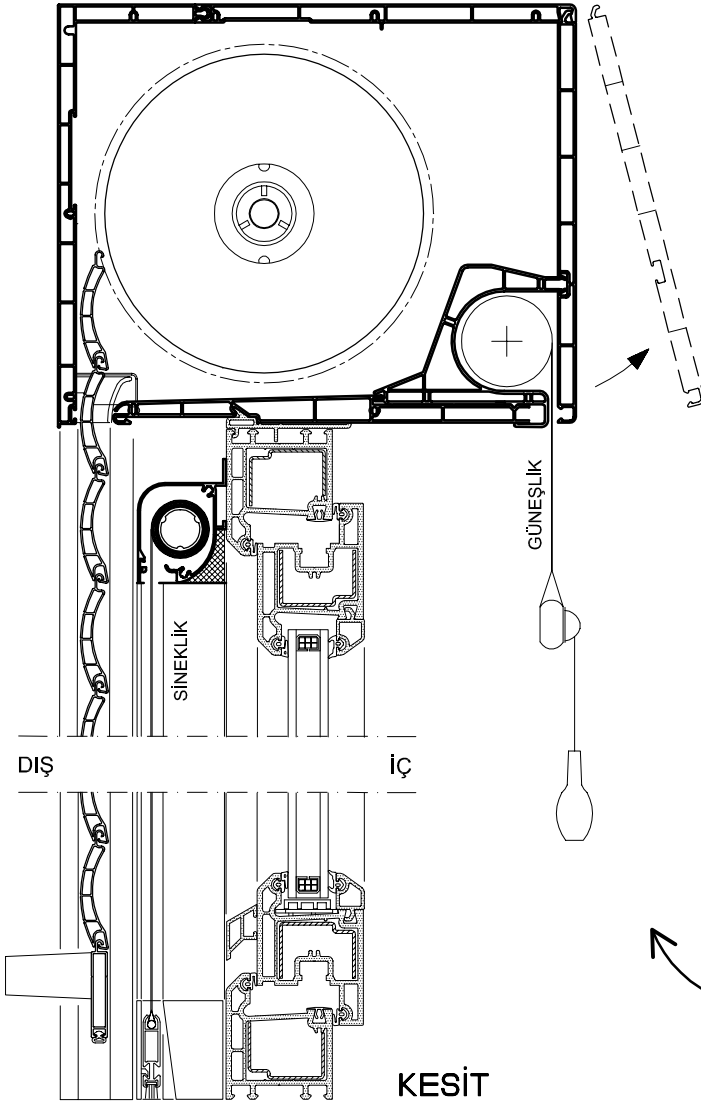

PANJUR MONTAJ DETAYLARI

SABİT PANJUR (Güneşlik ve Sineklikli)
PANJUR KUTU PR. SETİ (210)