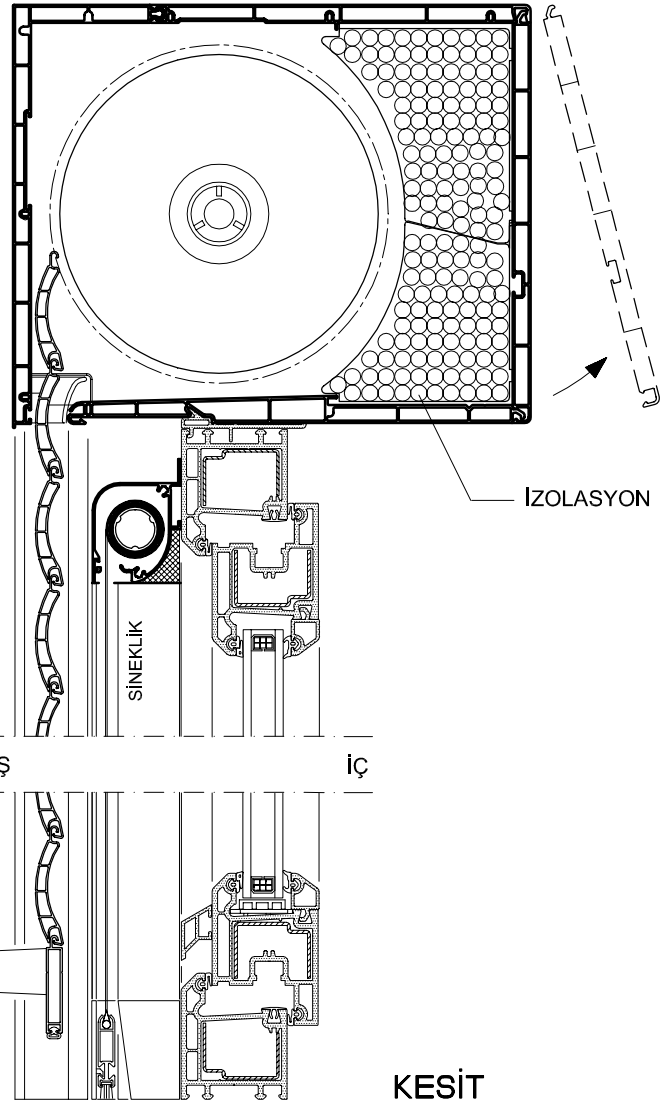

PANJUR MONTAJ DETAYLARI

AÇILIR PANJUR (Sineklikli)
PANJUR KUTU PR. SETİ (210)