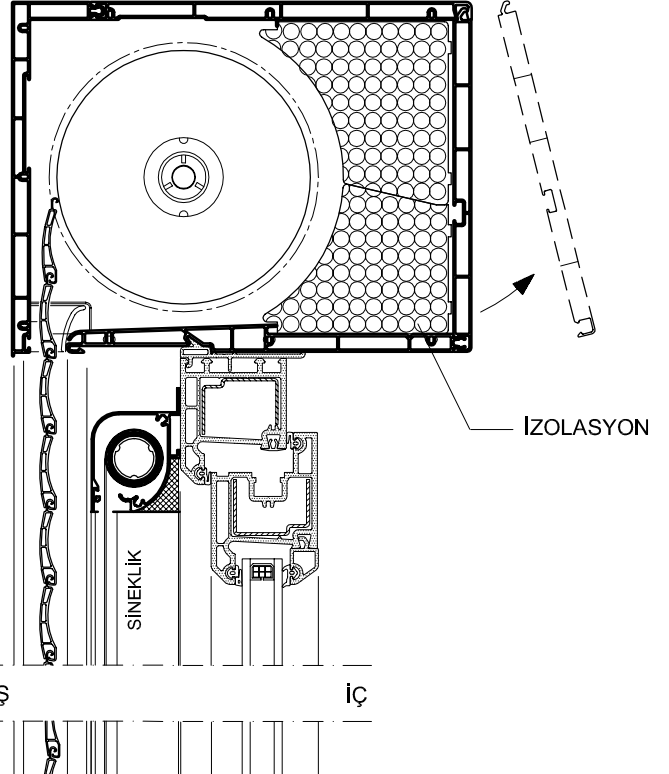

SABİT PANJUR

MOTORLU PANJUR

PANJUR KUTU PR. SETİ (210)

PANJUR KUTU PR. SETİ (175)

AÇILIR PANJUR

SABİT PANJUR

PANJUR			
LAMEL TİPİ	GENİŞLİK MAX	KUTU 175	KUTU 210
		YÜKSEKLİK MAX	YÜKSEKLİK MAX
37mm	140cm	220cm	260cm
52mm	190cm	150cm	240cm

PANJUR MONTAJ DETAYLARI

SABİT PANJUR (Güneşlik ve Sineklikli)
PANJUR KUTU PR. SETİ (210)

AÇILIR PANJUR (Sineklikli)
PANJUR KUTU PR. SETİ (210)

PANJUR MONTAJ DETAYLARI

SABİT PANJUR (Güneşlik ve Sineklikli)
PANJUR KUTU PR. SETİ (175)

DIŞ İÇ

KESİT

AÇILIR PANJUR (Sineklikli)
PANJUR KUTU PR. SETİ (175)

DIŞ İÇ

KESİT

KİLİTLİ KAPI İÇİN PANJUR MONTAJ DETAYI

SABİT PANJUR

İZOLASYON