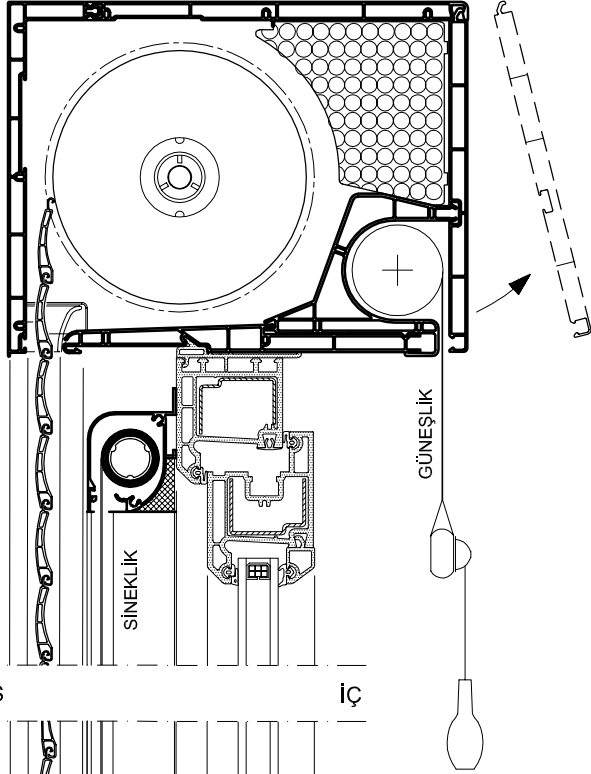

SABİT PANJUR

MOTORLU PANJUR

PANJUR KUTU PR. SETİ (210)

PANJUR KUTU PR. SETİ (175)

AÇILIR PANJUR

SABİT PANJUR

PANJUR			
LAMEL TİPİ	GENİŞLİK MAX	KUTU 175	KUTU 210
		YÜKSEKLİK MAX	YÜKSEKLİK MAX
37mm	140cm	220cm	260cm
52mm	190cm	150cm	240cm

PANJUR MONTAJ DETAYLARI

SABİT PANJUR (Güneşlik ve Sineklikli)
PANJUR KUTU PR. SETİ (210)

AÇILIR PANJUR (Sineklikli)
PANJUR KUTU PR. SETİ (210)

PANJUR MONTAJ DETAYLARI

SABİT PANJUR (Güneşlik ve Sineklikli)
PANJUR KUTU PR. SETİ (175)

DIŞ İÇ

KESİT

AÇILIR PANJUR (Sineklikli)
PANJUR KUTU PR. SETİ (175)

DIŞ İÇ

KESİT

KİLİTLİ KAPI İÇİN PANJUR MONTAJ DETAYI

SABİT PANJUR

İZOLASYON

DIŞ

İÇ

KESİT

İÇ

PANJUR KUTU İZİ

DIŞ

PLAN

40.2