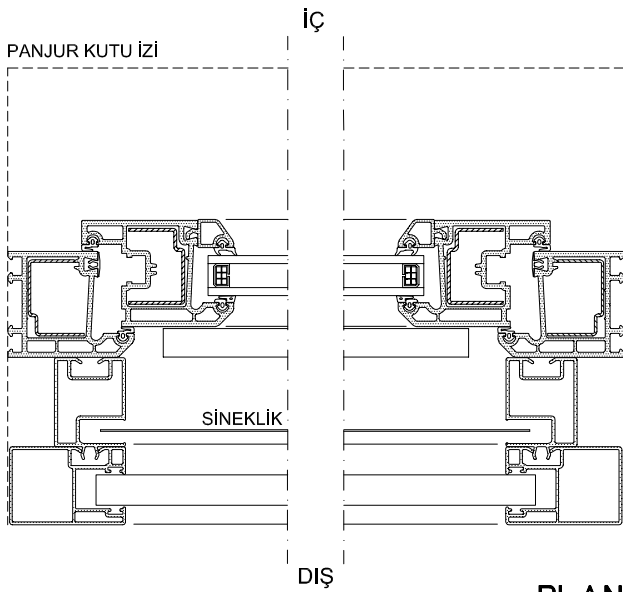

DIŞ İÇ

KESİT

AÇILIR PANJUR (Sineklikli)
PANJUR KUTU PR. SETİ (175)

DIŞ İÇ

KESİT

KİLİTLİ KAPI İÇİN PANJUR MONTAJ DETAYI

SABİT PANJUR

İZOLASYON

DIŞ

İÇ

KESİT

İÇ

PANJUR KUTU İZİ

DIŞ

PLAN

40.2