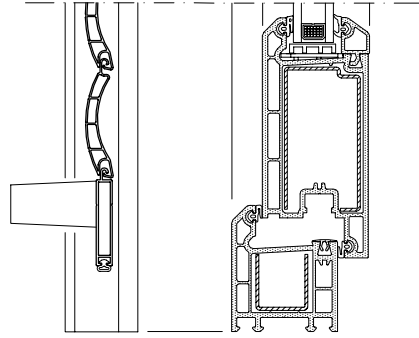

DIŞ İÇ

KESİT

AÇILIR PANJUR (Sineklikli)
PANJUR KUTU PR. SETİ (175)

DIŞ İÇ

KESİT

KİLİTLİ KAPI İÇİN PANJUR MONTAJ DETAYI

SABİT PANJUR

İZOLASYON

DIŞ

İÇ

KESİT

İÇ

PANJUR KUTU İZİ

DIŞ

PLAN

40.2