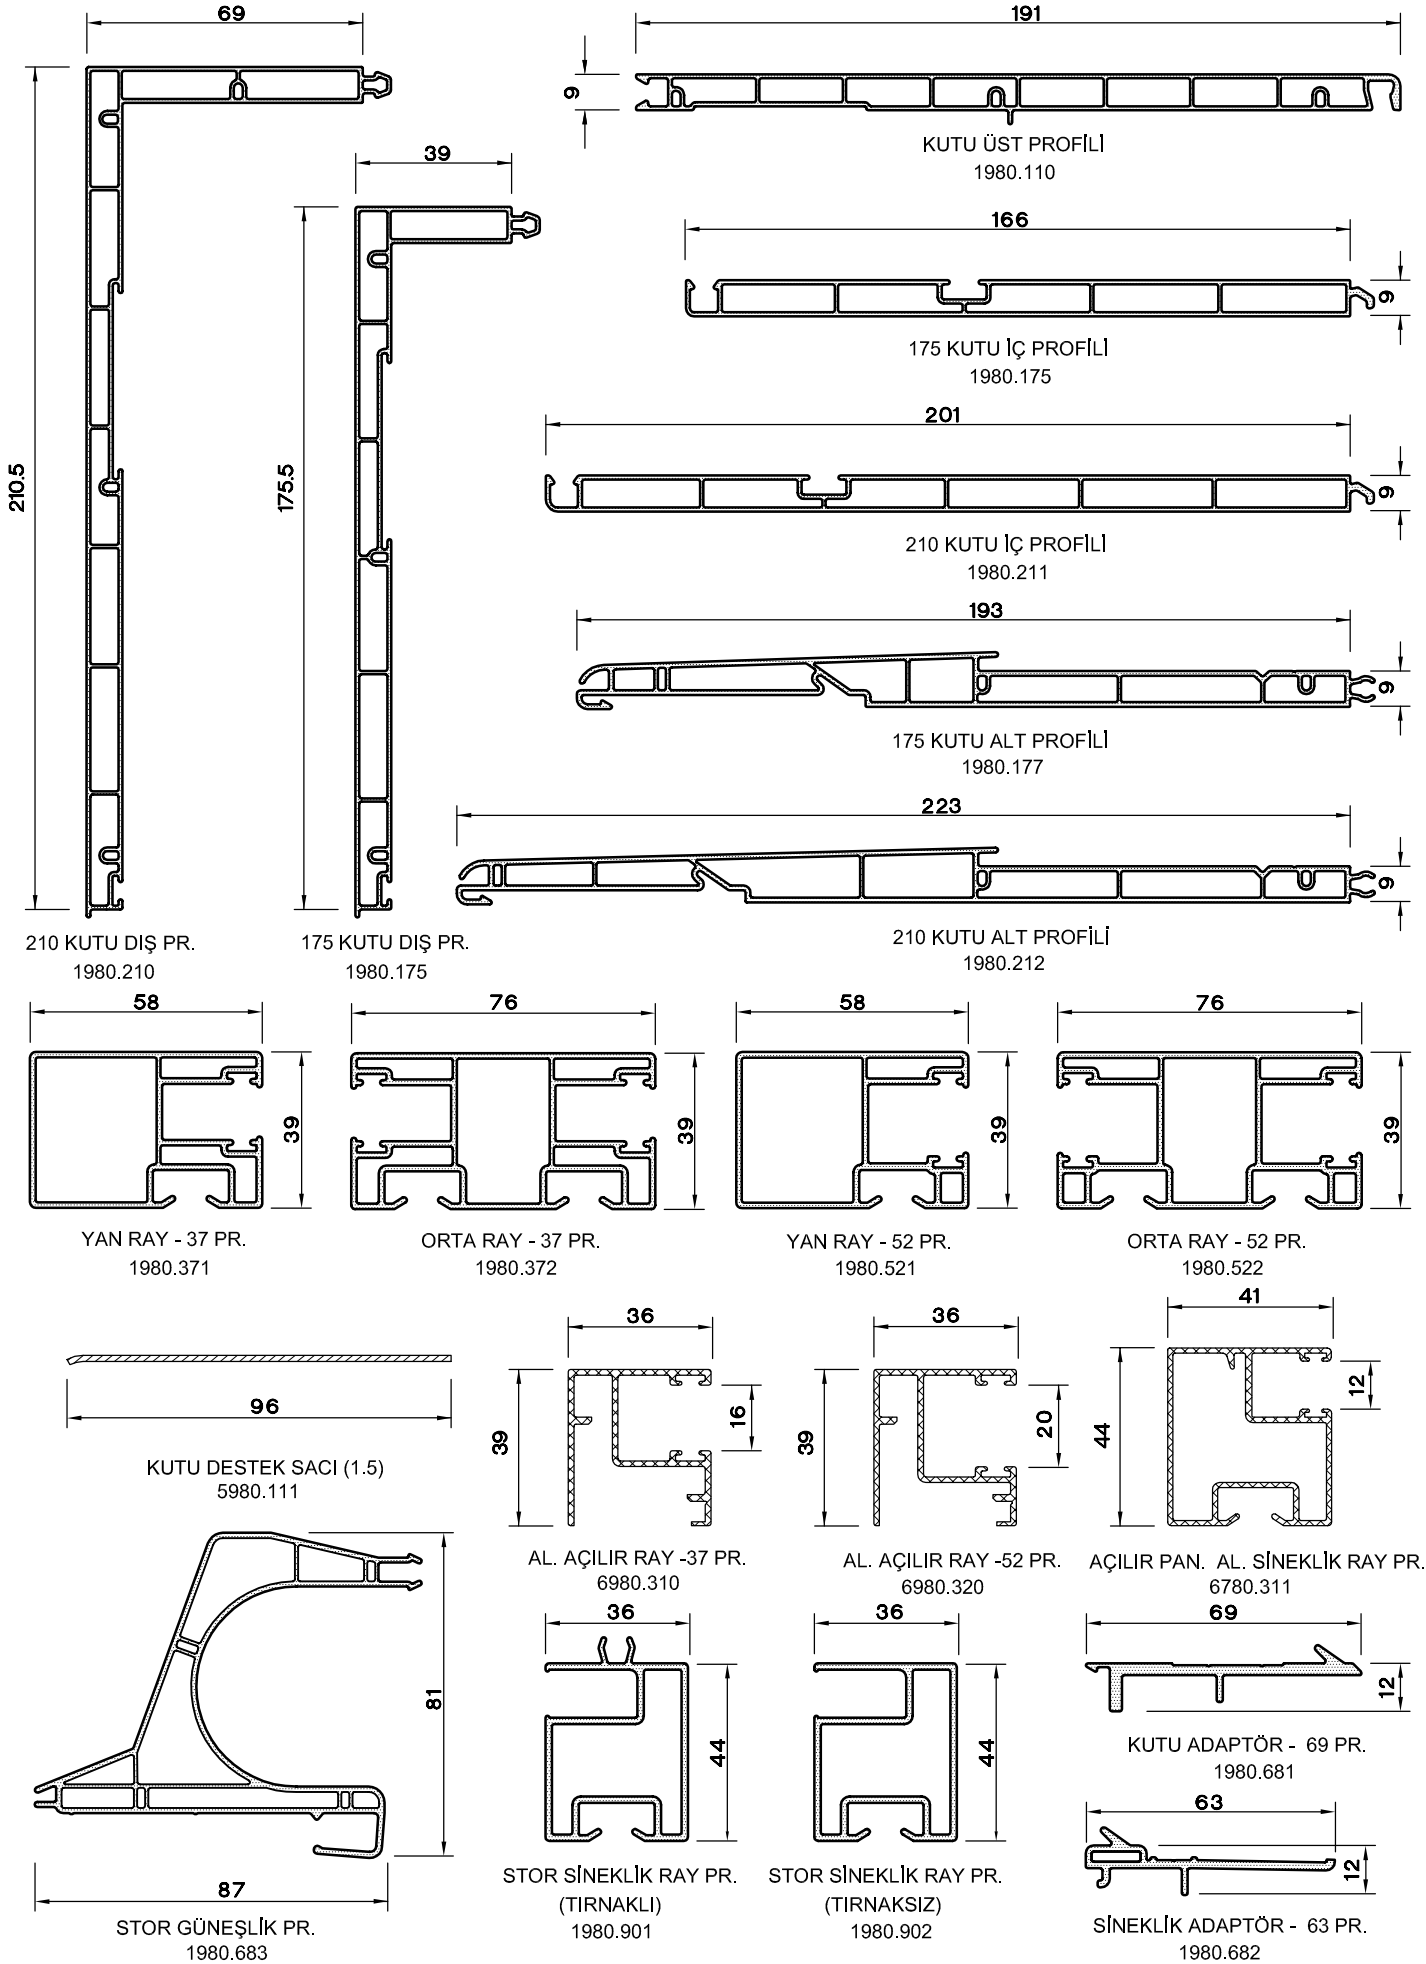

MONOBLOK PANJUR PROFİLLERİ

PANJUR DOĞRAMA PRENSİPLERİ

- * AÇILIR PANJUR (Güneşlik ve Sineklik)
- * SABİT PANJUR (Güneşlik ve Sineklik)
- * MOTORLU PANJUR (Duvardan Anahtarlı ve Uzaktan Kumandalı)

AÇILIR PANJUR

SABİT PANJUR

MOTORLU PANJUR

PANJUR KUTU PR. SETİ (210)

PANJUR KUTU PR. SETİ (175)

AÇILIR PANJUR

SABİT PANJUR

PANJUR			
LAMEL TİPİ	GENİŞLİK MAX	KUTU 175	KUTU 210
		YÜKSEKLİK MAX	YÜKSEKLİK MAX
37mm	140cm	220cm	260cm
52mm	190cm	150cm	240cm

PANJUR MONTAJ DETAYLARI

SABİT PANJUR (Güneşlik ve Sineklikli)
PANJUR KUTU PR. SETİ (210)

AÇILIR PANJUR (Sineklikli)
PANJUR KUTU PR. SETİ (210)

PANJUR MONTAJ DETAYLARI

SABİT PANJUR (Güneşlik ve Sineklikli)
PANJUR KUTU PR. SETİ (175)

DIŞ

İÇ

KESİT

İÇ

PANJUR KUTU İZİ

DIŞ

PLAN

40.2