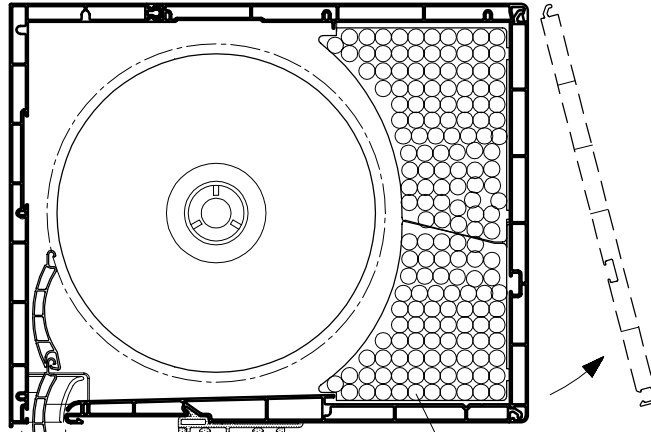

DIŞ İÇ

KESİT

AÇILIR PANJUR (Sineklikli)
PANJUR KUTU PR. SETİ (175)

DIŞ İÇ

KESİT

KİLİTLİ KAPI İÇİN PANJUR MONTAJ DETAYI

SABİT PANJUR

İZOLASYON

DIŞ

İÇ

KESİT

İÇ

PANJUR KUTU İZİ

DIŞ

PLAN

40.2