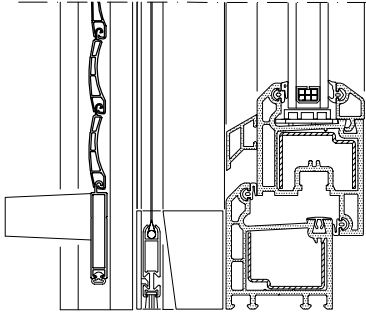

SABİT PANJUR

MOTORLU PANJUR

PANJUR KUTU PR. SETİ (210)

PANJUR KUTU PR. SETİ (175)

AÇILIR PANJUR

SABİT PANJUR

PANJUR			
LAMEL TİPİ	GENİŞLİK MAX	KUTU 175	KUTU 210
		YÜKSEKLİK MAX	YÜKSEKLİK MAX
37mm	140cm	220cm	260cm
52mm	190cm	150cm	240cm

PANJUR MONTAJ DETAYLARI

SABİT PANJUR (Güneşlik ve Sineklikli)
PANJUR KUTU PR. SETİ (210)

AÇILIR PANJUR (Sineklikli)
PANJUR KUTU PR. SETİ (210)

PANJUR MONTAJ DETAYLARI

SABİT PANJUR (Güneşlik ve Sineklikli)
PANJUR KUTU PR. SETİ (175)

DIŞ İÇ

KESİT

AÇILIR PANJUR (Sineklikli)
PANJUR KUTU PR. SETİ (175)

DIŞ İÇ

KESİT

KİLİTLİ KAPI İÇİN PANJUR MONTAJ DETAYI

SABİT PANJUR

İZOLASYON

DIŞ

İÇ

KESİT

İÇ

PANJUR KUTU İZİ

DIŞ

PLAN

40.2