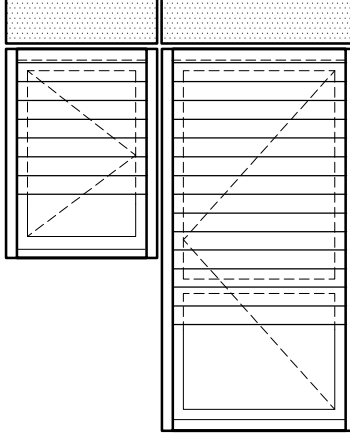

MONOBLOK PANJUR PROFİLLERİ

PANJUR DOĞRAMA PRENSİPLERİ

- * AÇILIR PANJUR (Güneşlik ve Sineklik)
- * SABİT PANJUR (Güneşlik ve Sineklik)
- * MOTORLU PANJUR (Duvardan Anahtarlı ve Uzaktan Kumandalı)

AÇILIR PANJUR

SABİT PANJUR

MOTORLU PANJUR

PANJUR KUTU PR. SETİ (210)

PANJUR KUTU PR. SETİ (175)

AÇILIR PANJUR

SABİT PANJUR

PANJUR			
LAMEL TİPİ	GENİŞLİK MAX	KUTU 175	KUTU 210
		YÜKSEKLİK MAX	YÜKSEKLİK MAX
37mm	140cm	220cm	260cm
52mm	190cm	150cm	240cm