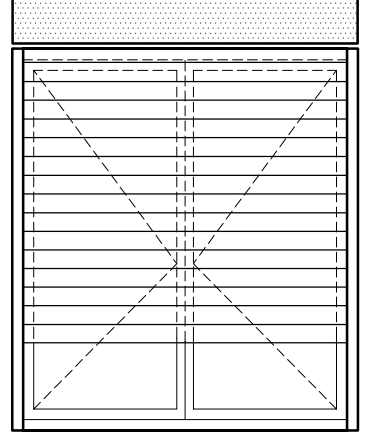

MONOBLOK PANJUR PROFİLLERİ

PANJUR DOĞRAMA PRENSİPLERİ

- * AÇILIR PANJUR (Güneşlik ve Sineklik)
- * SABİT PANJUR (Güneşlik ve Sineklik)
- * MOTORLU PANJUR (Duvardan Anahtarlı ve Uzaktan Kumandalı)

AÇILIR PANJUR

SABİT PANJUR

MOTORLU PANJUR

PANJUR KUTU PR. SETİ (210)

PANJUR KUTU PR. SETİ (175)

AÇILIR PANJUR

SABİT PANJUR

PANJUR			
LAMEL TİPİ	GENİŞLİK MAX	KUTU 175	KUTU 210
		YÜKSEKLİK MAX	YÜKSEKLİK MAX
37mm	140cm	220cm	260cm
52mm	190cm	150cm	240cm