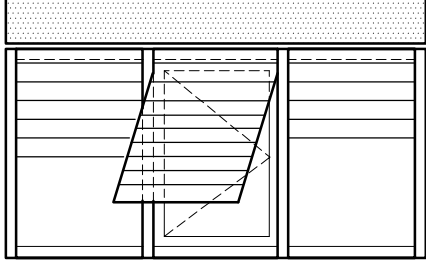

MONOBLOK PANJUR PROFİLLERİ

PANJUR DOĞRAMA PRENSİPLERİ

- * AÇILIR PANJUR (Güneşlik ve Sineklik)
- * SABİT PANJUR (Güneşlik ve Sineklik)
- * MOTORLU PANJUR (Duvardan Anahtarlı ve Uzaktan Kumandalı)

AÇILIR PANJUR

SABİT PANJUR

MOTORLU PANJUR

PANJUR KUTU PR. SETİ (210)

PANJUR KUTU PR. SETİ (175)

AÇILIR PANJUR

SABİT PANJUR

PANJUR			
LAMEL TİPİ	GENİŞLİK MAX	KUTU 175	KUTU 210
		YÜKSEKLİK MAX	YÜKSEKLİK MAX
37mm	140cm	220cm	260cm
52mm	190cm	150cm	240cm