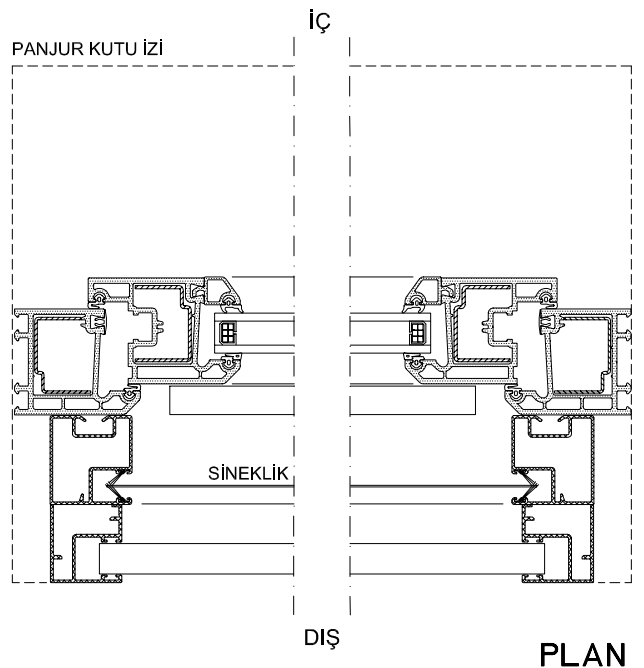

SABİT PANJUR

MOTORLU PANJUR

PANJUR KUTU PR. SETİ (210)

PANJUR KUTU PR. SETİ (175)

AÇILIR PANJUR

SABİT PANJUR

PANJUR			
LAMEL TİPİ	GENİŞLİK MAX	KUTU 175	KUTU 210
		YÜKSEKLİK MAX	YÜKSEKLİK MAX
37mm	140cm	220cm	260cm
52mm	190cm	150cm	240cm

PANJUR MONTAJ DETAYLARI

SABİT PANJUR (Güneşlik ve Sineklikli)
PANJUR KUTU PR. SETİ (210)

AÇILIR PANJUR (Sineklikli)
PANJUR KUTU PR. SETİ (210)

PANJUR MONTAJ DETAYLARI

SABİT PANJUR (Güneşlik ve Sineklikli)
PANJUR KUTU PR. SETİ (175)

DIŞ İÇ

KESİT

AÇILIR PANJUR (Sineklikli)
PANJUR KUTU PR. SETİ (175)

DIŞ İÇ

KESİT

KİLİTLİ KAPI İÇİN PANJUR MONTAJ DETAYI

SABİT PANJUR

İZOLASYON

DIŞ

İÇ

KESİT

İÇ

PANJUR KUTU İZİ

DIŞ

PLAN

40.2