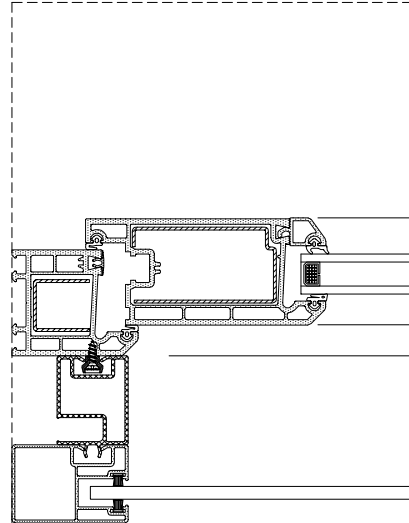

DIŞ İÇ

KESİT

AÇILIR PANJUR (Sineklikli)
PANJUR KUTU PR. SETİ (175)

DIŞ İÇ

KESİT

KİLİTLİ KAPI İÇİN PANJUR MONTAJ DETAYI

SABİT PANJUR

İZOLASYON

DIŞ

İÇ

KESİT

İÇ

PANJUR KUTU İZİ

DIŞ

PLAN

40.2