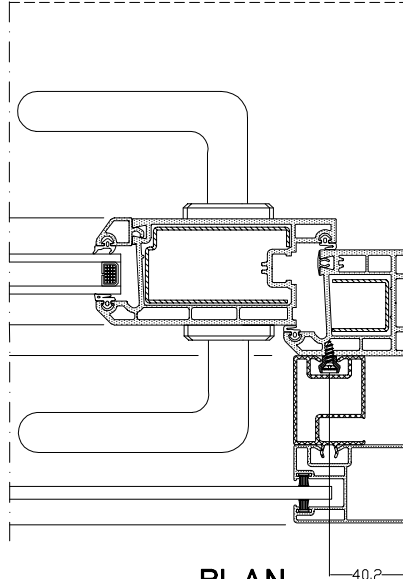

DIŞ İÇ

KESİT

AÇILIR PANJUR (Sineklikli)
PANJUR KUTU PR. SETİ (175)

DIŞ İÇ

KESİT

KİLİTLİ KAPI İÇİN PANJUR MONTAJ DETAYI

SABİT PANJUR

İZOLASYON

DIŞ

İÇ

KESİT

İÇ

PANJUR KUTU İZİ

DIŞ

PLAN

40.2