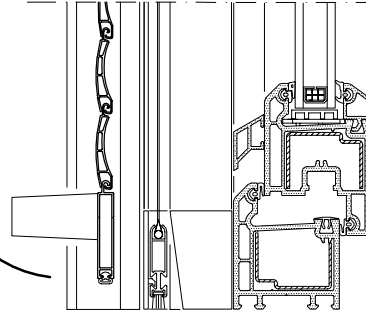

DIŞ İÇ

KESİT

AÇILIR PANJUR (Sineklikli)
PANJUR KUTU PR. SETİ (175)

DIŞ İÇ

KESİT

KİLİTLİ KAPI İÇİN PANJUR MONTAJ DETAYI

SABİT PANJUR

İZOLASYON

DIŞ

İÇ

KESİT

İÇ

PANJUR KUTU İZİ

DIŞ

PLAN

40.2