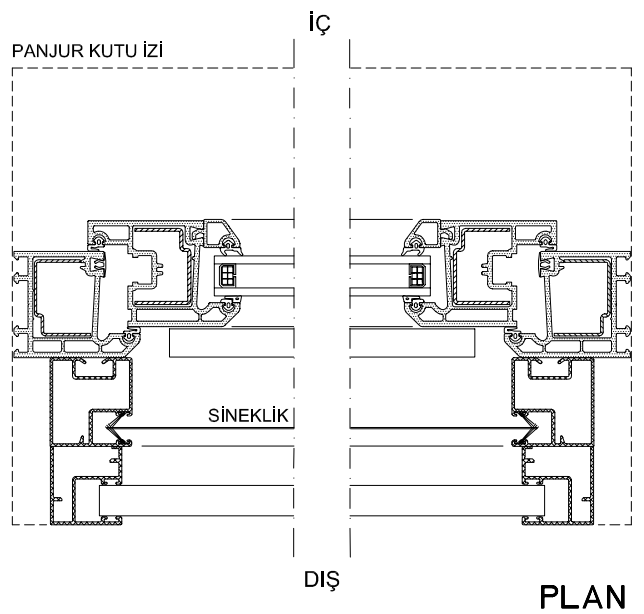

SABİT PANJUR

MOTORLU PANJUR

PANJUR KUTU PR. SETİ (210)

PANJUR KUTU PR. SETİ (175)

AÇILIR PANJUR

SABİT PANJUR

PANJUR			
LAMEL TİPİ	GENİŞLİK MAX	KUTU 175	KUTU 210
		YÜKSEKLİK MAX	YÜKSEKLİK MAX
37mm	140cm	220cm	260cm
52mm	190cm	150cm	240cm

DIŞ İÇ

KESİT

AÇILIR PANJUR (Sineklikli)
PANJUR KUTU PR. SETİ (175)

DIŞ İÇ

KESİT

KİLİTLİ KAPI İÇİN PANJUR MONTAJ DETAYI

SABİT PANJUR

İZOLASYON

DIŞ

İÇ

KESİT

İÇ

PANJUR KUTU İZİ

DIŞ

PLAN

40.2