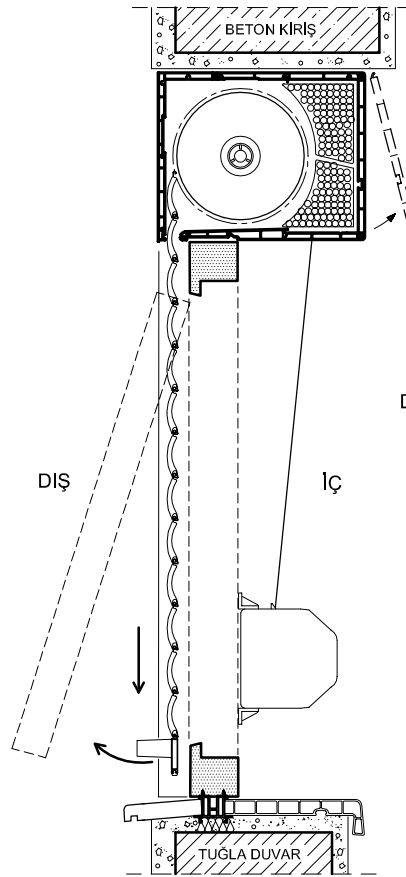

SABİT PANJUR

MOTORLU PANJUR

PANJUR KUTU PR. SETİ (210)

PANJUR KUTU PR. SETİ (175)

AÇILIR PANJUR

SABİT PANJUR

PANJUR			
LAMEL TİPİ	GENİŞLİK MAX	KUTU 175	KUTU 210
		YÜKSEKLİK MAX	YÜKSEKLİK MAX
37mm	140cm	220cm	260cm
52mm	190cm	150cm	240cm