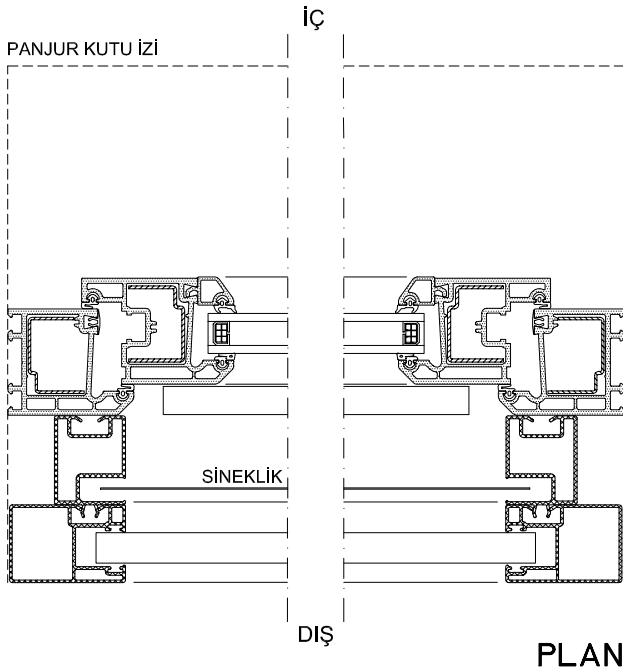

SABİT PANJUR

MOTORLU PANJUR

PANJUR KUTU PR. SETİ (210)

PANJUR KUTU PR. SETİ (175)

AÇILIR PANJUR

SABİT PANJUR

PANJUR			
LAMEL TİPİ	GENİŞLİK MAX	KUTU 175	KUTU 210
		YÜKSEKLİK MAX	YÜKSEKLİK MAX
37mm	140cm	220cm	260cm
52mm	190cm	150cm	240cm

PANJUR MONTAJ DETAYLARI

SABİT PANJUR (Güneşlik ve Sineklikli)
PANJUR KUTU PR. SETİ (210)

AÇILIR PANJUR (Sineklikli)
PANJUR KUTU PR. SETİ (210)

PANJUR MONTAJ DETAYLARI

SABİT PANJUR (Güneşlik ve Sineklikli)
PANJUR KUTU PR. SETİ (175)