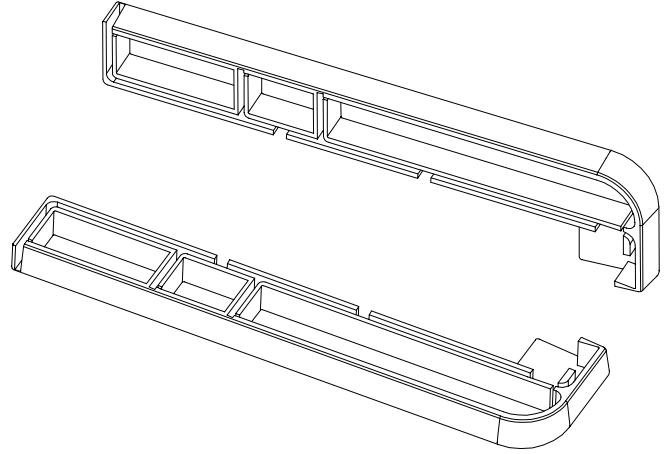

ALÜMİNYUM PROFİLLER

AL. KAPI ALTLIĞI PR.
6399.124

AL. KAPI ALTLIĞI-16 PR.
6399.126

AL. BORU Ø 40
6199.240

AL. KUTU PR. (50 X 90)
6099.159

AL. EŞİK PR.
6399.103

AL. DENİZLİK PR. (120)
6399.512

AL. DENİZLİK UÇ KAPAMA (TAKIM)
E399.327