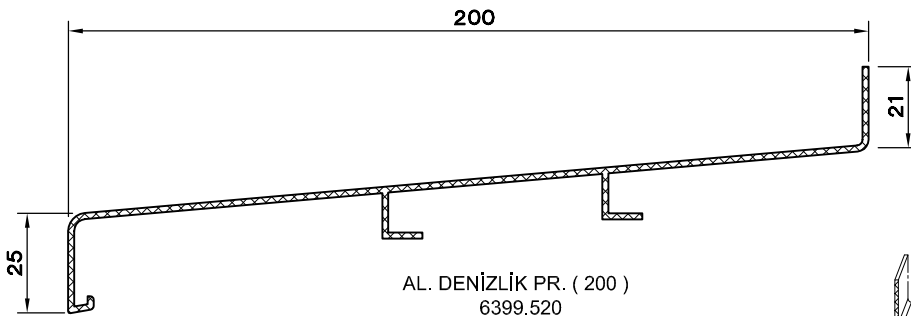

AL. DENİZLİK PR. (200)
6399.520