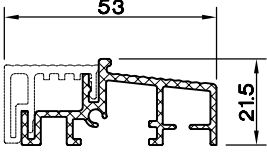

ALÜMİNYUM PROFİLLER

AL. KAPI ALTLIĞI PR.
6399.124

AL. KAPI ALTLIĞI-16 PR.
6399.126

AL. BORU Ø 40
6199.240

AL. KUTU PR. (50 X 90)
6099.159

AL. EŞİK PR.
6399.103

AL. DENİZLİK PR. (120)
6399.512

AL. DENİZLİK UÇ KAPAMA (TAKIM)
E399.327