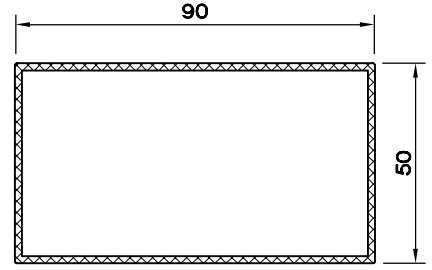

ALÜMİNYUM PROFİLLER

AL. KAPI ALTLIĞI PR.
6399.124

AL. KAPI ALTLIĞI-16 PR.
6399.126

AL. BORU Ø 40
6199.240

AL. KUTU PR. (50 X 90)
6099.159

AL. EŞİK PR.
6399.103

AL. DENİZLİK PR. (120)
6399.512

AL. DENİZLİK UÇ KAPAMA (TAKIM)
E399.327