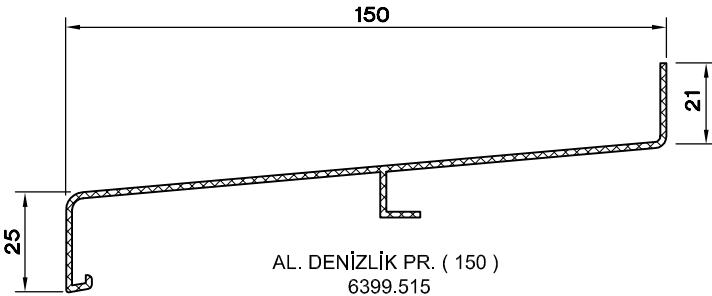

ALÜMİNYUM PROFİLLER

AL. KAPI ALTLIĞI PR.
6399.124

AL. KAPI ALTLIĞI-16 PR.
6399.126

AL. BORU Ø 40
6199.240

AL. KUTU PR. (50 X 90)
6099.159

AL. EŞİK PR.
6399.103

AL. DENİZLİK PR. (120)
6399.512

AL. DENİZLİK UÇ KAPAMA (TAKIM)
E399.327