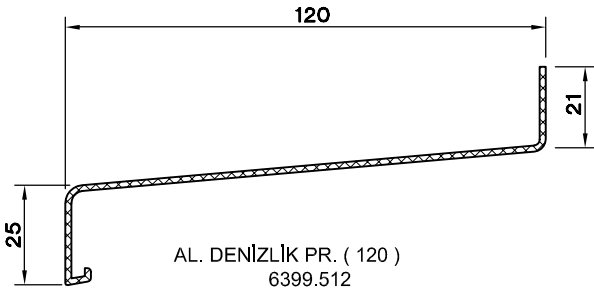

ALÜMİNYUM PROFİLLER

AL. KAPI ALTLIĞI PR.
6399.124

AL. KAPI ALTLIĞI-16 PR.
6399.126

AL. BORU Ø 40
6199.240

AL. KUTU PR. (50 X 90)
6099.159

AL. EŞİK PR.
6399.103

AL. DENİZLİK PR. (120)
6399.512

AL. DENİZLİK UÇ KAPAMA (TAKIM)
E399.327