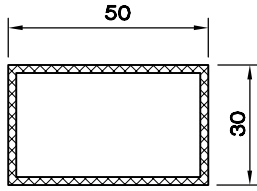

ALÜMİNYUM PROFİLLER

AL. KAPI ALTIĞI PR.
6399.120

AL. KAPI ALTIĞI PR.
6399.124

AL. KAPI ALTIĞI-16 PR.
6399.126

AL. EŞİK PR.
6399.103

AL. BORU Ø 50
6199.250

AL. BORU Ø 40
6199.240

AL. PARAPET ADAPTÖR PR.
6599.201

AL. ADAPTÖR PR. (50)
6599.301

AL. EŞİK PR.
6399.101

AL. KUTU PR. (30 X 50)
6199.135

AL. KUTU PR. (40 X 60)
6160.146

AL. KUTU PR. (50 X 90)
6099.159

AL. DENİZLİK PR. (120)
6399.512

AL. DENİZLİK PR. (150)
6399.515