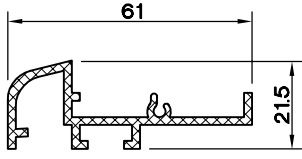

ALÜMİNYUM PROFİLLER

AL. KAPI ALTIĞI PR.
6399.120

AL. KAPI ALTIĞI PR.
6399.124

AL. KAPI ALTIĞI-16 PR.
6399.126

AL. EŞİK PR.
6399.103

AL. BORU Ø 50
6199.250

AL. BORU Ø 40
6199.240

AL. PARAPET ADAPTÖR PR.
6599.201

AL. ADAPTÖR PR. (50)
6599.301

AL. EŞİK PR.
6399.101

AL. KUTU PR. (30 X 50)
6199.135

AL. KUTU PR. (40 X 60)
6160.146

AL. KUTU PR. (50 X 90)
6099.159

AL. DENİZLİK PR. (120)
6399.512

AL. DENİZLİK PR. (150)
6399.515