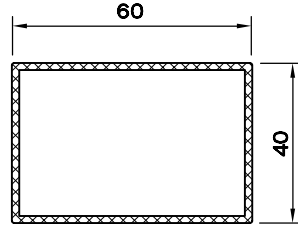

ALÜMİNYUM PROFİLLER

AL. KAPI ALTIĞI PR.
6399.120

AL. KAPI ALTIĞI PR.
6399.124

AL. KAPI ALTIĞI-16 PR.
6399.126

AL. EŞİK PR.
6399.103

AL. BORU Ø 50
6199.250

AL. BORU Ø 40
6199.240

AL. PARAPET ADAPTÖR PR.
6599.201

AL. ADAPTÖR PR. (50)
6599.301

AL. EŞİK PR.
6399.101

AL. KUTU PR. (30 X 50)
6199.135

AL. KUTU PR. (40 X 60)
6160.146

AL. KUTU PR. (50 X 90)
6099.159

AL. DENİZLİK PR. (120)
6399.512

AL. DENİZLİK PR. (150)
6399.515