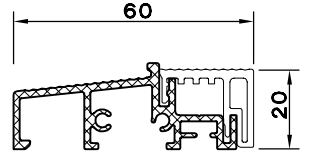

ALÜMİNYUM PROFİLLER

AL. KAPI ALTIĞI PR.
6399.120

AL. KAPI ALTIĞI PR.
6399.124

AL. KAPI ALTIĞI-16 PR.
6399.126

AL. EŞİK PR.
6399.103

AL. BORU Ø 50
6199.250

AL. BORU Ø 40
6199.240

AL. PARAPET ADAPTÖR PR.
6599.201

AL. ADAPTÖR PR. (50)
6599.301

AL. EŞİK PR.
6399.101

AL. KUTU PR. (30 X 50)
6199.135

AL. KUTU PR. (40 X 60)
6160.146

AL. KUTU PR. (50 X 90)
6099.159

AL. DENİZLİK PR. (120)
6399.512

AL. DENİZLİK PR. (150)
6399.515