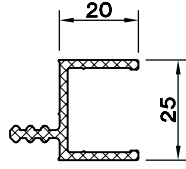

ALÜMİNYUM PROFİLLER

AL. KAPI ALTIĞI PR.
6399.120

AL. KAPI ALTIĞI PR.
6399.124

AL. KAPI ALTIĞI-16 PR.
6399.126

AL. EŞİK PR.
6399.103

AL. BORU Ø 50
6199.250

AL. BORU Ø 40
6199.240

AL. PARAPET ADAPTÖR PR.
6599.201

AL. ADAPTÖR PR. (50)
6599.301

AL. EŞİK PR.
6399.101

AL. KUTU PR. (30 X 50)
6199.135

AL. KUTU PR. (40 X 60)
6160.146

AL. KUTU PR. (50 X 90)
6099.159

AL. DENİZLİK PR. (120)
6399.512

AL. DENİZLİK PR. (150)
6399.515