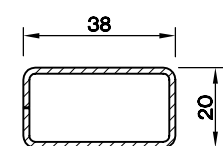

BİNİLİ KANAT -82/2
DESTEK SAÇI (1.5)
5160.231

KANAT -76
DESTEK SAÇI (1.5)
5160.411

DAMLALIKLI KANAT -62
DESTEK SAÇI (1.5)
5160.241

KUTU PR.
(50 X 30 X 2.0)
5399.222

KANAT -50/3
DESTEK SAÇI (1.5)
5160.251

ORTAKAYIT -70/3
DESTEK SAÇI (30 X 20 X 1.5)
5160.331

KUTU PR.
(30 X 40 X 1.5)
5399.311

KUTU PR.
(40 X 40 X 1.5)
5399.411

135° KÖŞE DÖNÜŞ
DESTEK SAÇI (1.5)
5399.421

KUTU PR. (50 X 90 X 2.0)
5399.232

KUTU PR.
(75 X 15 X 2.0)
5399.112

KUTU PR. (10 X 30 X 1.5)
5160.321

KUTU PR. (10 X 40 X 1.5)
51S7.111

KUTU PR. (10 X 40 X 2.0)
51S7.112

D.A. KANAT-96/3
DESTEK SAÇI (1.5)
5160.421

KUTU PR. (40 X 60 X 1.5)
5160.511

KUTU PR. (40 X 60 X 2.0)
5160.512

KANAT-76
DELİKLİ DES. SAÇI (1.5)
5260.411

D.A. KANAT-96
DELİKLİ DES. SAÇI (1.5)
5260.421

KUTU PR. (20 X 38 X 1.5)
5399.211

KUTU PR. (20 X 38 X 2.0)
5399.212

D.A. KANAT-96/3
DESTEK SAÇI (2.0)
5160.422