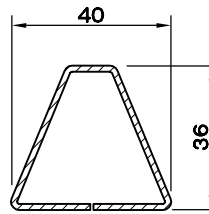

BİNİLİ KANAT -82/2
DESTEK SAÇI (1.5)
5160.231

KANAT -76
DESTEK SAÇI (1.5)
5160.411

DAMLALIKLI KANAT -62
DESTEK SAÇI (1.5)
5160.241

KUTU PR.
(50 X 30 X 2.0)
5399.222

KANAT -50/3
DESTEK SAÇI (1.5)
5160.251

ORTAKAYIT -70/3
DESTEK SAÇI (30 X 20 X 1.5)
5160.331

ORTAKAYIT -70/3
DESTEK SAÇI (30 X 20 X 2.0)
5160.332

ORTAKAYIT -82
DESTEK SAÇI (30 X 30 X 1.5)
5199.311

ORTAKAYIT -82
DESTEK SAÇI (30 X 30 X 2.0)
5199.312

U PROFİLİ (2.0)
5199.111

KUTU PR.
(50 X 30 X 2.0)
5399.222

KUTU PR.
(30 X 40 X 1.5)
5399.311

KUTU PR.
(40 X 40 X 1.5)
5399.411

135° KÖŞE DÖNÜŞ
DESTEK SAÇI (1.5)
5399.421

KUTU PR. (50 X 90 X 2.0)
5399.232

KUTU PR.
(75 X 15 X 2.0)
5399.112

KUTU PR. (10 X 30 X 1.5)
5160.321

KUTU PR. (10 X 40 X 1.5)
51S7.111

KUTU PR. (10 X 40 X 2.0)
51S7.112

D.A. KANAT-96/3
DESTEK SAÇI (1.5)
5160.421

KUTU PR. (40 X 60 X 1.5)
5160.511

KUTU PR. (40 X 60 X 2.0)
5160.512

KANAT-76
DELİKLİ DES. SAÇI (1.5)
5260.411