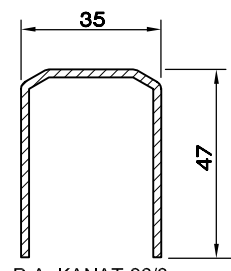

BİNİLİ KANAT -82/2
DESTEK SAÇI (1.5)
5160.231

KANAT -76
DESTEK SAÇI (1.5)
5160.411

DAMLALIKLI KANAT -62
DESTEK SAÇI (1.5)
5160.241

KUTU PR.
(50 X 30 X 2.0)
5399.222

KANAT -50/3
DESTEK SAÇI (1.5)
5160.251

ORTAKAYIT -70/3
DESTEK SAÇI (30 X 20 X 1.5)
5160.331

KUTU PR.
(30 X 40 X 1.5)
5399.311

KUTU PR.
(40 X 40 X 1.5)
5399.411

135° KÖŞE DÖNÜŞ
DESTEK SAÇI (1.5)
5399.421

KUTU PR. (50 X 90 X 2.0)
5399.232

KUTU PR.
(75 X 15 X 2.0)
5399.112

KUTU PR. (10 X 30 X 1.5)
5160.321

KUTU PR. (10 X 40 X 1.5)
51S7.111

KUTU PR. (10 X 40 X 2.0)
51S7.112

D.A. KANAT-96/3
DESTEK SAÇI (1.5)
5160.421

KUTU PR. (40 X 60 X 1.5)
5160.511

KUTU PR. (40 X 60 X 2.0)
5160.512

KANAT-76
DELİKLİ DES. SAÇI (1.5)
5260.411

D.A. KANAT-96
DELİKLİ DES. SAÇI (1.5)
5260.421

KUTU PR. (20 X 38 X 1.5)
5399.211

KUTU PR. (20 X 38 X 2.0)
5399.212

D.A. KANAT-96/3
DESTEK SAÇI (2.0)
5160.422