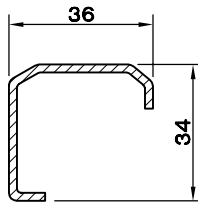

DESTEK SAÇLARI

KASA -67
DESTEK SAÇI (1.5)
5160.111

KASA -67
DESTEK SAÇI (2.0)
5160.112

KASA -87
DESTEK SAÇI (1.5)
5160.121

KANAT -62/3
DESTEK SAÇI (2.0)
5160.212

KANAT -62/2
DESTEK SAÇI (1.5)
5160.221

KANAT -50/3
DESTEK SAÇI (2.0)
5160.411

BİNİLİ KANAT -82/2
DESTEK SAÇI (1.5)
5160.231

KANAT -76
DESTEK SAÇI (1.5)
5160.411

DAMLALIKLI KANAT -62
DESTEK SAÇI (1.5)
5160.241

KUTU PR.
(50 X 30 X 2.0)
5399.222

KANAT -50/3
DESTEK SAÇI (1.5)
5160.251

ORTAKAYIT -70/3
DESTEK SAÇI (30 X 20 X 1.5)
5160.331

KUTU PR.
(30 X 40 X 1.5)
5399.311

KUTU PR.
(40 X 40 X 1.5)
5399.411

135° KÖŞE DÖNÜŞ
DESTEK SAÇI (1.5)
5399.421

KUTU PR. (50 X 90 X 2.0)
5399.232

KUTU PR.
(75 X 15 X 2.0)
5399.112

KUTU PR. (10 X 30 X 1.5)
5160.321

KUTU PR. (10 X 40 X 1.5)
51S7.111

KUTU PR. (10 X 40 X 2.0)
51S7.112

D.A. KANAT-96/3
DESTEK SAÇI (1.5)
5160.421

KUTU PR. (40 X 60 X 1.5)
5160.511

KUTU PR. (40 X 60 X 2.0)
5160.512

KANAT-76
DELİKLİ DES. SAÇI (1.5)
5260.411