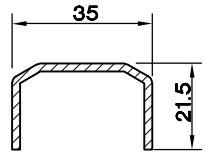

DESTEK SAÇLARI

KASA -67
DESTEK SAÇI (1.5)
5160.111

KASA -67
DESTEK SAÇI (2.0)
5160.112

KASA -87
DESTEK SAÇI (1.5)
5160.121

KANAT -62/3
DESTEK SAÇI (2.0)
5160.212

KANAT -62/2
DESTEK SAÇI (1.5)
5160.221

KANAT -50/3
DESTEK SAÇI (2.0)
5160.411

BİNİLİ KANAT -82/2
DESTEK SAÇI (1.5)
5160.231

KANAT -76
DESTEK SAÇI (1.5)
5160.411

DAMLALIKLI KANAT -62
DESTEK SAÇI (1.5)
5160.241

KUTU PR.
(50 X 30 X 2.0)
5399.222

KANAT -50/3
DESTEK SAÇI (1.5)
5160.251

ORTAKAYIT -70/3
DESTEK SAÇI (30 X 20 X 1.5)
5160.331

KUTU PR.
(30 X 40 X 1.5)
5399.311

KUTU PR.
(40 X 40 X 1.5)
5399.411

135° KÖŞE DÖNÜŞ
DESTEK SAÇI (1.5)
5399.421

KUTU PR. (50 X 90 X 2.0)
5399.232

KUTU PR.
(75 X 15 X 2.0)
5399.112

KUTU PR. (10 X 30 X 1.5)
5160.321

KUTU PR. (10 X 40 X 1.5)
51S7.111

KUTU PR. (10 X 40 X 2.0)
51S7.112

D.A. KANAT-96/3
DESTEK SAÇI (1.5)
5160.421

KUTU PR. (40 X 60 X 1.5)
5160.511

KUTU PR. (40 X 60 X 2.0)
5160.512

KANAT-76
DELİKLİ DES. SAÇI (1.5)
5260.411