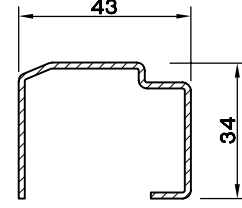

DESTEK SAÇLARI

KASA -67
DESTEK SAÇI (1.5)
5160.111

KASA -67
DESTEK SAÇI (2.0)
5160.112

KASA -87
DESTEK SAÇI (1.5)
5160.121

KANAT -62/3
DESTEK SAÇI (2.0)
5160.212

KANAT -62/2
DESTEK SAÇI (1.5)
5160.221

KANAT -50/3
DESTEK SAÇI (2.0)
5160.411

BİNİLİ KANAT -82/2
DESTEK SAÇI (1.5)
5160.231

KANAT -76
DESTEK SAÇI (1.5)
5160.411

DAMLALIKLI KANAT -62
DESTEK SAÇI (1.5)
5160.241

KUTU PR.
(50 X 30 X 2.0)
5399.222

KANAT -50/3
DESTEK SAÇI (1.5)
5160.251

ORTAKAYIT -70/3
DESTEK SAÇI (30 X 20 X 1.5)
5160.331

KUTU PR.
(30 X 40 X 1.5)
5399.311

KUTU PR.
(40 X 40 X 1.5)
5399.411

135° KÖŞE DÖNÜŞ
DESTEK SAÇI (1.5)
5399.421

KUTU PR. (50 X 90 X 2.0)
5399.232

KUTU PR.
(75 X 15 X 2.0)
5399.112

KUTU PR. (10 X 30 X 1.5)
5160.321

D.A. KANAT-96
DELİKLİ DES. SAÇI (1.5)
5260.421

KUTU PR. (20 X 38 X 1.5)
5399.211

KUTU PR. (20 X 38 X 2.0)
5399.212

D.A. KANAT-96/3
DESTEK SAÇI (2.0)
5160.422