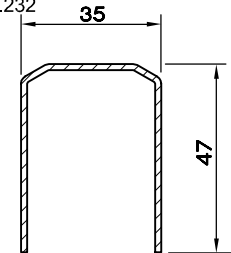

ORTAKAYIT -70/3
DESTEK SAÇI (30 X 20 X 2.0)
5160.332

ORTAKAYIT -82
DESTEK SAÇI (30 X 30 X 1.5)
5199.311

ORTAKAYIT -82
DESTEK SAÇI (30 X 30 X 2.0)
5199.312

U PROFİLİ (2.0)
5199.111

KUTU PR.
(50 X 30 X 2.0)
5399.222

KUTU PR.
(30 X 40 X 1.5)
5399.311

KUTU PR.
(40 X 40 X 1.5)
5399.411

135° KÖŞE DÖNÜŞ
DESTEK SAÇI (1.5)
5399.421

KUTU PR. (50 X 90 X 2.0)
5399.232

KUTU PR.
(75 X 15 X 2.0)
5399.112

KUTU PR. (10 X 30 X 1.5)
5160.321

KUTU PR. (10 X 40 X 1.5)
51S7.111

KUTU PR. (10 X 40 X 2.0)
51S7.112

D.A. KANAT-96/3
DESTEK SAÇI (1.5)
5160.421

KUTU PR. (40 X 60 X 1.5)
5160.511

KUTU PR. (40 X 60 X 2.0)
5160.512

KANAT-76
DELİKLİ DES. SAÇI (1.5)
5260.411

D.A. KANAT-96
DELİKLİ DES. SAÇI (1.5)
5260.421

KUTU PR. (20 X 38 X 1.5)
5399.211

KUTU PR. (20 X 38 X 2.0)
5399.212

D.A. KANAT-96/3
DESTEK SAÇI (2.0)
5160.422