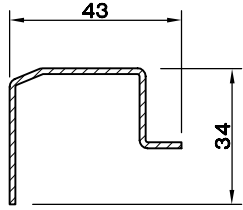

DESTEK SAÇLARI

KASA -67
DESTEK SAÇI (1.5)
5160.111

KASA -67
DESTEK SAÇI (2.0)
5160.112

KASA -87
DESTEK SAÇI (1.5)
5160.121

KANAT -62/3
DESTEK SAÇI (2.0)
5160.212

KANAT -62/2
DESTEK SAÇI (1.5)
5160.221

KANAT -50/3
DESTEK SAÇI (2.0)
5160.411

BİNİLİ KANAT -82/2
DESTEK SAÇI (1.5)
5160.231

KANAT -76
DESTEK SAÇI (1.5)
5160.411

DAMLALIKLI KANAT -62
DESTEK SAÇI (1.5)
5160.241

KUTU PR.
(50 X 30 X 2.0)
5399.222

KANAT -50/3
DESTEK SAÇI (1.5)
5160.251

ORTAKAYIT -70/3
DESTEK SAÇI (30 X 20 X 1.5)
5160.331

KUTU PR.
(30 X 40 X 1.5)
5399.311

KUTU PR.
(40 X 40 X 1.5)
5399.411

135° KÖŞE DÖNÜŞ
DESTEK SAÇI (1.5)
5399.421

KUTU PR. (50 X 90 X 2.0)
5399.232

KUTU PR.
(75 X 15 X 2.0)
5399.112

KUTU PR. (10 X 30 X 1.5)
5160.321

D.A. KANAT-96
DELİKLİ DES. SAÇI (1.5)
5260.421

KUTU PR. (20 X 38 X 1.5)
5399.211

KUTU PR. (20 X 38 X 2.0)
5399.212

D.A. KANAT-96/3
DESTEK SAÇI (2.0)
5160.422