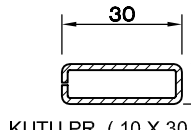

BİNİLİ KANAT -82/2
DESTEK SAÇI (1.5)
5160.231

KANAT -76
DESTEK SAÇI (1.5)
5160.411

DAMLALIKLI KANAT -62
DESTEK SAÇI (1.5)
5160.241

KUTU PR.
(50 X 30 X 2.0)
5399.222

KANAT -50/3
DESTEK SAÇI (1.5)
5160.251

ORTAKAYIT -70/3
DESTEK SAÇI (30 X 20 X 1.5)
5160.331

ORTAKAYIT -70/3
DESTEK SAÇI (30 X 20 X 2.0)
5160.332

ORTAKAYIT -82
DESTEK SAÇI (30 X 30 X 1.5)
5199.311

ORTAKAYIT -82
DESTEK SAÇI (30 X 30 X 2.0)
5199.312

U PROFİLİ (2.0)
5199.111

KUTU PR.
(50 X 30 X 2.0)
5399.222

KUTU PR.
(30 X 40 X 1.5)
5399.311

KUTU PR.
(40 X 40 X 1.5)
5399.411

135° KÖŞE DÖNÜŞ
DESTEK SAÇI (1.5)
5399.421

KUTU PR. (50 X 90 X 2.0)
5399.232

KUTU PR.
(75 X 15 X 2.0)
5399.112

KUTU PR. (10 X 30 X 1.5)
5160.321

KUTU PR. (10 X 40 X 1.5)
51S7.111

KUTU PR. (10 X 40 X 2.0)
51S7.112

D.A. KANAT-96/3
DESTEK SAÇI (1.5)
5160.421

KUTU PR. (40 X 60 X 1.5)
5160.511

KUTU PR. (40 X 60 X 2.0)
5160.512

KANAT-76
DELİKLİ DES. SAÇI (1.5)
5260.411