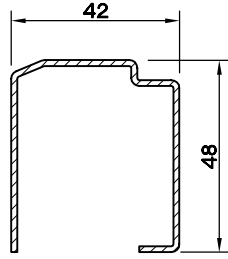

BİNİLİ KANAT -82/2
DESTEK SAÇI (1.5)
5160.231

KANAT -76
DESTEK SAÇI (1.5)
5160.411

DAMLALIKLI KANAT -62
DESTEK SAÇI (1.5)
5160.241

KUTU PR.
(50 X 30 X 2.0)
5399.222

KANAT -50/3
DESTEK SAÇI (1.5)
5160.251

ORTAKAYIT -70/3
DESTEK SAÇI (30 X 20 X 1.5)
5160.331

KUTU PR.
(30 X 40 X 1.5)
5399.311

KUTU PR.
(40 X 40 X 1.5)
5399.411

135° KÖŞE DÖNÜŞ
DESTEK SAÇI (1.5)
5399.421

KUTU PR. (50 X 90 X 2.0)
5399.232

KUTU PR.
(75 X 15 X 2.0)
5399.112

KUTU PR. (10 X 30 X 1.5)
5160.321

KUTU PR. (10 X 40 X 1.5)
51S7.111

KUTU PR. (10 X 40 X 2.0)
51S7.112

D.A. KANAT-96/3
DESTEK SAÇI (1.5)
5160.421

KUTU PR. (40 X 60 X 1.5)
5160.511

KUTU PR. (40 X 60 X 2.0)
5160.512

KANAT-76
DELİKLİ DES. SAÇI (1.5)
5260.411

D.A. KANAT-96
DELİKLİ DES. SAÇI (1.5)
5260.421

KUTU PR. (20 X 38 X 1.5)
5399.211

KUTU PR. (20 X 38 X 2.0)
5399.212

D.A. KANAT-96/3
DESTEK SAÇI (2.0)
5160.422