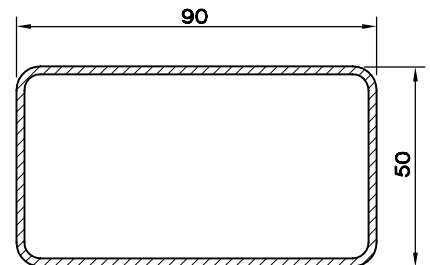

BİNİLİ KANAT -82/2
DESTEK SAÇI (1.5)
5160.231

KANAT -76
DESTEK SAÇI (1.5)
5160.411

DAMLALIKLI KANAT -62
DESTEK SAÇI (1.5)
5160.241

KUTU PR.
(50 X 30 X 2.0)
5399.222

KANAT -50/3
DESTEK SAÇI (1.5)
5160.251

ORTAKAYIT -70/3
DESTEK SAÇI (30 X 20 X 1.5)
5160.331

ORTAKAYIT -70/3
DESTEK SAÇI (30 X 20 X 2.0)
5160.332

ORTAKAYIT -82
DESTEK SAÇI (30 X 30 X 1.5)
5199.311

ORTAKAYIT -82
DESTEK SAÇI (30 X 30 X 2.0)
5199.312

U PROFİLİ (2.0)
5199.111

KUTU PR.
(50 X 30 X 2.0)
5399.222

KUTU PR.
(30 X 40 X 1.5)
5399.311

KUTU PR.
(40 X 40 X 1.5)
5399.411

135° KÖŞE DÖNÜŞ
DESTEK SAÇI (1.5)
5399.421

KUTU PR. (50 X 90 X 2.0)
5399.232

KUTU PR.
(75 X 15 X 2.0)
5399.112

KUTU PR. (10 X 30 X 1.5)
5160.321

KUTU PR. (10 X 40 X 1.5)
51S7.111

KUTU PR. (10 X 40 X 2.0)
51S7.112

D.A. KANAT-96/3
DESTEK SAÇI (1.5)
5160.421

KUTU PR. (40 X 60 X 1.5)
5160.511

KUTU PR. (40 X 60 X 2.0)
5160.512

KANAT-76
DELİKLİ DES. SAÇI (1.5)
5260.411