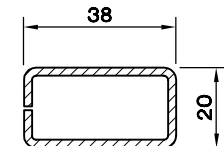

BİNİLİ KANAT -82/2
DESTEK SAÇI (1.5)
5160.231

KANAT -76
DESTEK SAÇI (1.5)
5160.411

DAMLALIKLI KANAT -62
DESTEK SAÇI (1.5)
5160.241

KUTU PR.
(50 X 30 X 2.0)
5399.222

KANAT -50/3
DESTEK SAÇI (1.5)
5160.251

ORTAKAYIT -70/3
DESTEK SAÇI (30 X 20 X 1.5)
5160.331

KUTU PR.
(30 X 40 X 1.5)
5399.311

KUTU PR.
(40 X 40 X 1.5)
5399.411

135° KÖŞE DÖNÜŞ
DESTEK SAÇI (1.5)
5399.421

KUTU PR. (50 X 90 X 2.0)
5399.232

KUTU PR.
(75 X 15 X 2.0)
5399.112

KUTU PR. (10 X 30 X 1.5)
5160.321

KUTU PR. (10 X 40 X 1.5)
51S7.111

KUTU PR. (10 X 40 X 2.0)
51S7.112

D.A. KANAT-96/3
DESTEK SAÇI (1.5)
5160.421

KUTU PR. (40 X 60 X 1.5)
5160.511

KUTU PR. (40 X 60 X 2.0)
5160.512

KANAT-76
DELİKLİ DES. SAÇI (1.5)
5260.411

D.A. KANAT-96
DELİKLİ DES. SAÇI (1.5)
5260.421

KUTU PR. (20 X 38 X 1.5)
5399.211

KUTU PR. (20 X 38 X 2.0)
5399.212

D.A. KANAT-96/3
DESTEK SAÇI (2.0)
5160.422