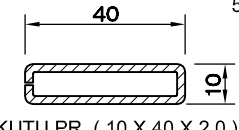

KUTU PR.
(30 X 40 X 1.5)
5399.311

KUTU PR.
(40 X 40 X 1.5)
5399.411

135° KÖŞE DÖNÜŞ
DESTEK SAÇI (1.5)
5399.421

KUTU PR. (50 X 90 X 2.0)
5399.232

KUTU PR.
(75 X 15 X 2.0)
5399.112

KUTU PR. (10 X 30 X 1.5)
5160.321

KUTU PR. (10 X 40 X 1.5)
51S7.111

KUTU PR. (10 X 40 X 2.0)
51S7.112

D.A. KANAT-96/3
DESTEK SAÇI (1.5)
5160.421

KUTU PR. (40 X 60 X 1.5)
5160.511

KUTU PR. (40 X 60 X 2.0)
5160.512

KANAT-76
DELİKLİ DES. SAÇI (1.5)
5260.411