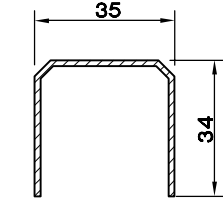

BİNİLİ KANAT -82/2
DESTEK SAÇI (1.5)
5160.231

KANAT -76
DESTEK SAÇI (1.5)
5160.411

DAMLALIKLI KANAT -62
DESTEK SAÇI (1.5)
5160.241

KUTU PR.
(50 X 30 X 2.0)
5399.222

KANAT -50/3
DESTEK SAÇI (1.5)
5160.251

ORTAKAYIT -70/3
DESTEK SAÇI (30 X 20 X 1.5)
5160.331

KUTU PR.
(30 X 40 X 1.5)
5399.311

KUTU PR.
(40 X 40 X 1.5)
5399.411

135° KÖŞE DÖNÜŞ
DESTEK SAÇI (1.5)
5399.421

KUTU PR. (50 X 90 X 2.0)
5399.232

KUTU PR.
(75 X 15 X 2.0)
5399.112

KUTU PR. (10 X 30 X 1.5)
5160.321

KUTU PR. (10 X 40 X 1.5)
51S7.111

KUTU PR. (10 X 40 X 2.0)
51S7.112

D.A. KANAT-96/3
DESTEK SAÇI (1.5)
5160.421

KUTU PR. (40 X 60 X 1.5)
5160.511

KUTU PR. (40 X 60 X 2.0)
5160.512

KANAT-76
DELİKLİ DES. SAÇI (1.5)
5260.411

D.A. KANAT-96
DELİKLİ DES. SAÇI (1.5)
5260.421

KUTU PR. (20 X 38 X 1.5)
5399.211

KUTU PR. (20 X 38 X 2.0)
5399.212

D.A. KANAT-96/3
DESTEK SAÇI (2.0)
5160.422