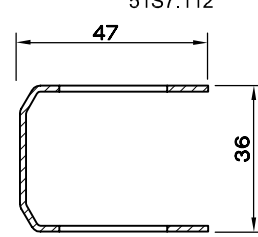

BİNİLİ KANAT -82/2
DESTEK SAÇI (1.5)
5160.231

KANAT -76
DESTEK SAÇI (1.5)
5160.411

DAMLALIKLI KANAT -62
DESTEK SAÇI (1.5)
5160.241

KUTU PR.
(50 X 30 X 2.0)
5399.222

KANAT -50/3
DESTEK SAÇI (1.5)
5160.251

ORTAKAYIT -70/3
DESTEK SAÇI (30 X 20 X 1.5)
5160.331

KUTU PR.
(30 X 40 X 1.5)
5399.311

KUTU PR.
(40 X 40 X 1.5)
5399.411

135° KÖŞE DÖNÜŞ
DESTEK SAÇI (1.5)
5399.421

KUTU PR. (50 X 90 X 2.0)
5399.232

KUTU PR.
(75 X 15 X 2.0)
5399.112

KUTU PR. (10 X 30 X 1.5)
5160.321

KUTU PR. (10 X 40 X 1.5)
51S7.111

KUTU PR. (10 X 40 X 2.0)
51S7.112

D.A. KANAT-96/3
DESTEK SAÇI (1.5)
5160.421

KUTU PR. (40 X 60 X 1.5)
5160.511

KUTU PR. (40 X 60 X 2.0)
5160.512

KANAT-76
DELİKLİ DES. SAÇI (1.5)
5260.411

D.A. KANAT-96
DELİKLİ DES. SAÇI (1.5)
5260.421

KUTU PR. (20 X 38 X 1.5)
5399.211

KUTU PR. (20 X 38 X 2.0)
5399.212

D.A. KANAT-96/3
DESTEK SAÇI (2.0)
5160.422