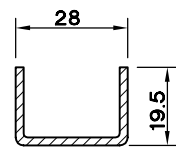

BİNİLİ KANAT -82/2
DESTEK SAÇI (1.5)
5160.231

KANAT -76
DESTEK SAÇI (1.5)
5160.411

DAMLALIKLI KANAT -62
DESTEK SAÇI (1.5)
5160.241

KUTU PR.
(50 X 30 X 2.0)
5399.222

KANAT -50/3
DESTEK SAÇI (1.5)
5160.251

ORTAKAYIT -70/3
DESTEK SAÇI (30 X 20 X 1.5)
5160.331

ORTAKAYIT -70/3
DESTEK SAÇI (30 X 20 X 2.0)
5160.332

ORTAKAYIT -82
DESTEK SAÇI (30 X 30 X 1.5)
5199.311

ORTAKAYIT -82
DESTEK SAÇI (30 X 30 X 2.0)
5199.312

U PROFİLİ (2.0)
5199.111

KUTU PR.
(50 X 30 X 2.0)
5399.222

KUTU PR.
(30 X 40 X 1.5)
5399.311

KUTU PR.
(40 X 40 X 1.5)
5399.411

135° KÖŞE DÖNÜŞ
DESTEK SAÇI (1.5)
5399.421

KUTU PR. (50 X 90 X 2.0)
5399.232

KUTU PR.
(75 X 15 X 2.0)
5399.112

KUTU PR. (10 X 30 X 1.5)
5160.321

KUTU PR. (10 X 40 X 1.5)
51S7.111

KUTU PR. (10 X 40 X 2.0)
51S7.112

D.A. KANAT-96/3
DESTEK SAÇI (1.5)
5160.421

KUTU PR. (40 X 60 X 1.5)
5160.511

KUTU PR. (40 X 60 X 2.0)
5160.512

KANAT-76
DELİKLİ DES. SAÇI (1.5)
5260.411