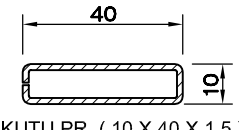

ORTAKAYIT -70/3
DESTEK SAÇI (30 X 20 X 2.0)
5160.332

ORTAKAYIT -82
DESTEK SAÇI (30 X 30 X 1.5)
5199.311

ORTAKAYIT -82
DESTEK SAÇI (30 X 30 X 2.0)
5199.312

U PROFİLİ (2.0)
5199.111

KUTU PR.
(50 X 30 X 2.0)
5399.222

KUTU PR.
(30 X 40 X 1.5)
5399.311

KUTU PR.
(40 X 40 X 1.5)
5399.411

135° KÖŞE DÖNÜŞ
DESTEK SAÇI (1.5)
5399.421

KUTU PR. (50 X 90 X 2.0)
5399.232

KUTU PR.
(75 X 15 X 2.0)
5399.112

KUTU PR. (10 X 30 X 1.5)
5160.321

KUTU PR. (10 X 40 X 1.5)
51S7.111

KUTU PR. (10 X 40 X 2.0)
51S7.112

D.A. KANAT-96/3
DESTEK SAÇI (1.5)
5160.421

KUTU PR. (40 X 60 X 1.5)
5160.511

KUTU PR. (40 X 60 X 2.0)
5160.512

KANAT-76
DELİKLİ DES. SAÇI (1.5)
5260.411