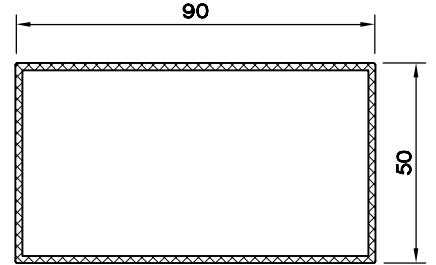

# ALÜMİNYUM PROFİLLER

AL. KAPI ALTIĞI PR.  
6399.120

AL. KAPI ALTIĞI PR.  
6399.124

AL. KAPI ALTIĞI-16 PR.  
6399.126

AL. EŞİK PR.  
6399.103

AL. BORU Ø 50  
6199.250

AL. PARAPET ADAPTÖR PR.  
6599.201

AL. ADAPTÖR PR. (50)  
6599.301

AL. EŞİK PR.  
6399.101

AL. BORU Ø 40  
6199.240

AL. KUTU PR. (40 X 60)  
6160.146

AL. KUTU PR. (50 X 90)  
6099.159

AL. DENİZLİK PR. (120)  
6399.512

AL. DENİZLİK PR. (150)  
6399.515

AL. DENİZLİK PR. (200)  
6399.520