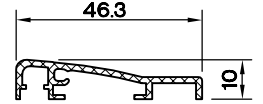

# ALÜMİNYUM PROFİLLER

AL. KAPI ALTIĞI PR.  
6399.120

AL. KAPI ALTIĞI PR.  
6399.124

AL. KAPI ALTIĞI-16 PR.  
6399.126

AL. EŞİK PR.  
6399.103

AL. BORU Ø 50  
6199.250

AL. PARAPET ADAPTÖR PR.  
6599.201

AL. ADAPTÖR PR. (50)  
6599.301

AL. EŞİK PR.  
6399.101

AL. BORU Ø 40  
6199.240

AL. KUTU PR. (40 X 60)  
6160.146

AL. KUTU PR. (50 X 90)  
6099.159

AL. DENİZLİK PR. (120)  
6399.512

AL. DENİZLİK PR. (150)  
6399.515

AL. DENİZLİK PR. (200)  
6399.520