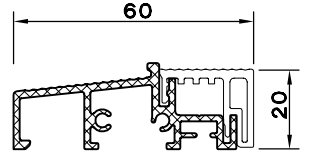

# ALÜMİNYUM PROFİLLER

AL. KAPI ALTIĞI PR.  
6399.120

AL. KAPI ALTIĞI PR.  
6399.124

AL. KAPI ALTIĞI-16 PR.  
6399.126

AL. EŞİK PR.  
6399.103

AL. BORU Ø 50  
6199.250

AL. PARAPET ADAPTÖR PR.  
6599.201

AL. ADAPTÖR PR. (50)  
6599.301

AL. EŞİK PR.  
6399.101

AL. BORU Ø 40  
6199.240

AL. KUTU PR. (40 X 60)  
6160.146

AL. KUTU PR. (50 X 90)  
6099.159

AL. DENİZLİK PR. (120)  
6399.512

AL. DENİZLİK PR. (150)  
6399.515

AL. DENİZLİK PR. (200)  
6399.520