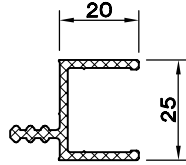

# ALÜMİNYUM PROFİLLER

AL. KAPI ALTIĞI PR.  
6399.120

AL. KAPI ALTIĞI PR.  
6399.124

AL. KAPI ALTIĞI-16 PR.  
6399.126

AL. EŞİK PR.  
6399.103

AL. BORU Ø 50  
6199.250

AL. PARAPET ADAPTÖR PR.  
6599.201

AL. ADAPTÖR PR. (50)  
6599.301

AL. EŞİK PR.  
6399.101

AL. BORU Ø 40  
6199.240

AL. KUTU PR. (40 X 60)  
6160.146

AL. KUTU PR. (50 X 90)  
6099.159

AL. DENİZLİK PR. (120)  
6399.512

AL. DENİZLİK PR. (150)  
6399.515

AL. DENİZLİK PR. (200)  
6399.520