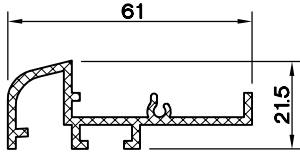

# ALÜMİNYUM PROFİLLER

AL. KAPI ALTIĞI PR.  
6399.120

AL. KAPI ALTIĞI PR.  
6399.124

AL. KAPI ALTIĞI-16 PR.  
6399.126

AL. EŞİK PR.  
6399.103

AL. BORU Ø 50  
6199.250

AL. PARAPET ADAPTÖR PR.  
6599.201

AL. ADAPTÖR PR. (50)  
6599.301

AL. EŞİK PR.  
6399.101

AL. BORU Ø 40  
6199.240

AL. KUTU PR. (40 X 60)  
6160.146

AL. KUTU PR. (50 X 90)  
6099.159

AL. DENİZLİK PR. (120)  
6399.512

AL. DENİZLİK PR. (150)  
6399.515

AL. DENİZLİK PR. (200)  
6399.520