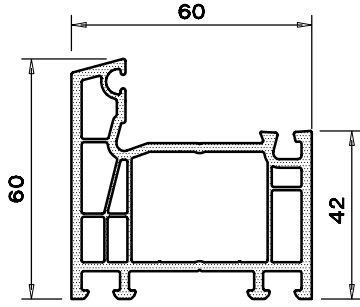

**ANA PROFİLLER**

**KASA-60/4 PROFİLİ**  
1161.160

**KANAT-57/4 PROFİLİ**  
1161.257

**ORTAKAYIT-78/4 PROFİLİ**  
1161.378

**KAPI-95/4 PROFİLİ**  
1161.595

**DIŞA AÇILAN KAPI-115/4 PROFİLİ**  
1161.596

**ORTAKAYIT-78/4 BAĞLAMA PARÇASI**  
E161.136

**ANA CAM TAKOZU**  
E699.011

**KANAT TAŞIMA TAKOZU**  
E299.111

**KANAT MONTAJ TAKOZU**  
E299.311

**KAPI KAYNAK DESTEK PARÇASI (30X50)**  
M666.135

**KAPI KAYNAK DESTEK PARÇASI (40X60)**  
M666.146

**KAPI KAYNAK DESTEK PARÇASI SIKIŞTIRMA KOLU**  
M669.111

**AL. EŞİK ÜST PR.**  
6399.120

**AL. EŞİK ÜST CONTASI**  
7199.915

**EŞİK ÜST PR. UÇ KAPAMA PARÇASI**  
E399.211

**EŞİKSİZ KAPI LAMASI**  
H399.211

**AL. EŞİK PR.**  
6399.101