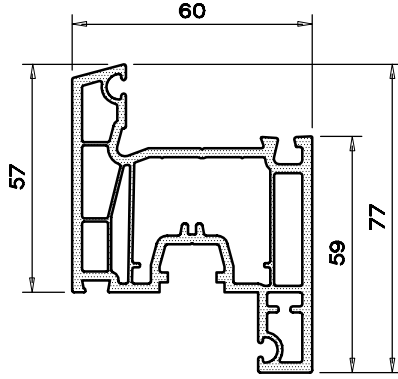

**ANA PROFİLLER**

**KASA-60/4 PROFİLİ**  
1161.160

**KANAT-57/4 PROFİLİ**  
1161.257

**ORTAKAYIT-78/4 PROFİLİ**  
1161.378

**KAPI-95/4 PROFİLİ**  
1161.595

**DIŞA AÇILAN KAPI-115/4 PROFİLİ**  
1161.596

**ORTAKAYIT-78/4 BAĞLAMA PARÇASI**  
E161.136

**ANA CAM TAKOZU**  
E699.011

**KANAT TAŞIMA TAKOZU**  
E299.111

**KANAT MONTAJ TAKOZU**  
E299.311

**KAPI KAYNAK DESTEK PARÇASI (30X50)**  
M666.135

**KAPI KAYNAK DESTEK PARÇASI (40X60)**  
M666.146

**KAPI KAYNAK DESTEK PARÇASI SIKIŞTIRMA KOLU**  
M669.111

**AL. EŞİK ÜST PR.**  
6399.120

**AL. EŞİK ÜST CONTASI**  
7199.915

**EŞİK ÜST PR. UÇ KAPAMA PARÇASI**  
E399.211

**EŞİKSİZ KAPI LAMASI**  
H399.211

**AL. EŞİK PR.**  
6399.101