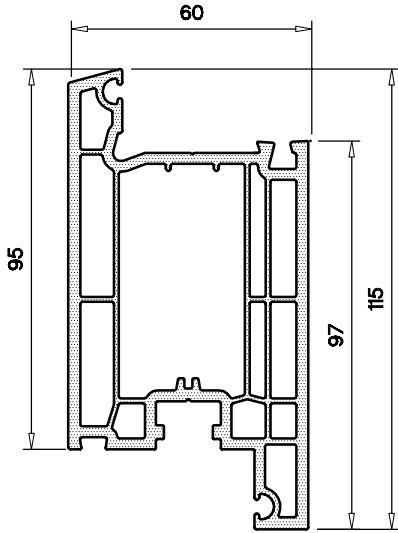

**ANA PROFİLLER**

**KASA-60/4 PROFİLİ**  
1161.160

**KANAT-57/4 PROFİLİ**  
1161.257

**ORTAKAYIT-78/4 PROFİLİ**  
1161.378

**KAPI-95/4 PROFİLİ**  
1161.595

**DIŞA AÇILAN KAPI-115/4 PROFİLİ**  
1161.596

**ORTAKAYIT-78/4 BAĞLAMA PARÇASI**  
E161.136

**ANA CAM TAKOZU**  
E699.011

**KANAT TAŞIMA TAKOZU**  
E299.111

**KANAT MONTAJ TAKOZU**  
E299.311

**KAPI KAYNAK DESTEK PARÇASI (30X50)**  
M666.135

**KAPI KAYNAK DESTEK PARÇASI (40X60)**  
M666.146

**KAPI KAYNAK DESTEK PARÇASI SIKIŞTIRMA KOLU**  
M669.111

**AL. EŞİK ÜST PR.**  
6399.120

**AL. EŞİK ÜST CONTASI**  
7199.915

**EŞİK ÜST PR. UÇ KAPAMA PARÇASI**  
E399.211

**EŞİKSİZ KAPI LAMASI**  
H399.211

**AL. EŞİK PR.**  
6399.101