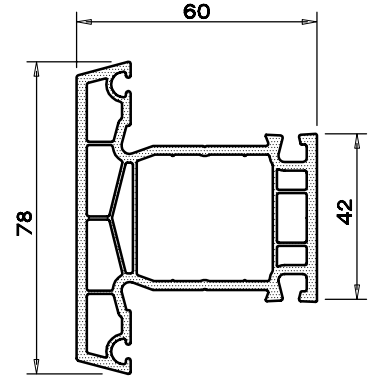

**ANA PROFİLLER**

**KASA-60/4 PROFİLİ**  
1161.160

**KANAT-57/4 PROFİLİ**  
1161.257

**ORTAKAYIT-78/4 PROFİLİ**  
1161.378

**KAPI-95/4 PROFİLİ**  
1161.595

**DIŞA AÇILAN KAPI-115/4 PROFİLİ**  
1161.596

**ORTAKAYIT-78/4 BAĞLAMA PARÇASI**  
E161.136

**ANA CAM TAKOZU**  
E699.011

**KANAT TAŞIMA TAKOZU**  
E299.111

**KANAT MONTAJ TAKOZU**  
E299.311

**KAPI KAYNAK DESTEK PARÇASI (30X50)**  
M666.135

**KAPI KAYNAK DESTEK PARÇASI (40X60)**  
M666.146

**KAPI KAYNAK DESTEK PARÇASI SIKIŞTIRMA KOLU**  
M669.111

**AL. EŞİK ÜST PR.**  
6399.120

**AL. EŞİK ÜST CONTASI**  
7199.915

**EŞİK ÜST PR. UÇ KAPAMA PARÇASI**  
E399.211

**EŞİKSİZ KAPI LAMASI**  
H399.211

**AL. EŞİK PR.**  
6399.101