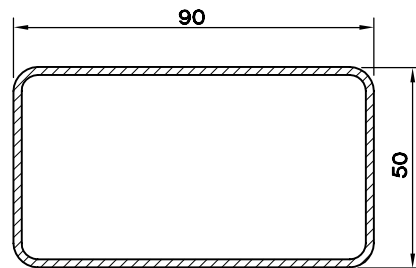

**DESTEK SAÇLARI**

U DESTEK SACI ( 38 X 25 X 1.5 )  
5170.911

U DESTEK SACI ( 32 X 24 X 1.5 )  
5161.911

U DESTEK SACI ( 32 X 24 X 2.0 )  
5161.912

ORTAKAYIT -82  
DESTEK SACI ( 30 X 30 X 1.5 )  
5199.311

ORTAKAYIT -82  
DESTEK SACI ( 30 X 30 X 2.0 )  
5199.312

KUTU PR.  
( 50 X 30 X 2.0 )  
5399.222

KUTU PR. ( 20 X 38 X 1.5 )  
5399.211

KUTU PR. ( 20 X 38 X 2.0 )  
5399.212

135° KÖŞE DÖNÜŞ  
DESTEK SACI ( 1.5 )  
5399.421

KUTU PR.  
( 40 X 40 X 1.5 )  
5399.411

KUTU PR. ( 50 X 90 X 2.0 )  
5399.232