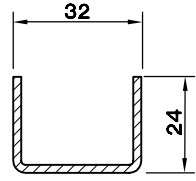

**DESTEK SAÇLARI**

U DESTEK SACI ( 38 X 25 X 1.5 )  
5170.911

U DESTEK SACI ( 32 X 24 X 1.5 )  
5161.911

U DESTEK SACI ( 32 X 24 X 2.0 )  
5161.912

ORTAKAYIT -82  
DESTEK SACI ( 30 X 30 X 1.5 )  
5199.311

ORTAKAYIT -82  
DESTEK SACI ( 30 X 30 X 2.0 )  
5199.312

KUTU PR.  
( 50 X 30 X 2.0 )  
5399.222

KUTU PR. ( 20 X 38 X 1.5 )  
5399.211

KUTU PR. ( 20 X 38 X 2.0 )  
5399.212

135° KÖŞE DÖNÜŞ  
DESTEK SACI ( 1.5 )  
5399.421

KUTU PR.  
( 40 X 40 X 1.5 )  
5399.411

KUTU PR. ( 50 X 90 X 2.0 )  
5399.232