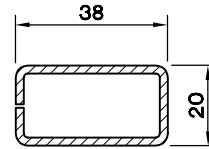

**DESTEK SAÇLARI**

U DESTEK SACI ( 38 X 25 X 1.5 )  
5170.911

U DESTEK SACI ( 32 X 24 X 1.5 )  
5161.911

U DESTEK SACI ( 32 X 24 X 2.0 )  
5161.912

ORTAKAYIT -82  
DESTEK SACI ( 30 X 30 X 1.5 )  
5199.311

ORTAKAYIT -82  
DESTEK SACI ( 30 X 30 X 2.0 )  
5199.312

KUTU PR.  
( 50 X 30 X 2.0 )  
5399.222

KUTU PR. ( 20 X 38 X 1.5 )  
5399.211

KUTU PR. ( 20 X 38 X 2.0 )  
5399.212

135° KÖŞE DÖNÜŞ  
DESTEK SACI ( 1.5 )  
5399.421

KUTU PR.  
( 40 X 40 X 1.5 )  
5399.411

KUTU PR. ( 50 X 90 X 2.0 )  
5399.232