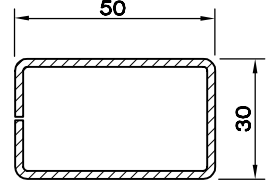

**DESTEK SAÇLARI**

U DESTEK SACI ( 38 X 25 X 1.5 )  
5170.911

U DESTEK SACI ( 32 X 24 X 1.5 )  
5161.911

U DESTEK SACI ( 32 X 24 X 2.0 )  
5161.912

ORTAKAYIT -82  
DESTEK SACI ( 30 X 30 X 1.5 )  
5199.311

ORTAKAYIT -82  
DESTEK SACI ( 30 X 30 X 2.0 )  
5199.312

KUTU PR.  
( 50 X 30 X 2.0 )  
5399.222

KUTU PR. ( 20 X 38 X 1.5 )  
5399.211

KUTU PR. ( 20 X 38 X 2.0 )  
5399.212

135° KÖŞE DÖNÜŞ  
DESTEK SACI ( 1.5 )  
5399.421

KUTU PR.  
( 40 X 40 X 1.5 )  
5399.411

KUTU PR. ( 50 X 90 X 2.0 )  
5399.232