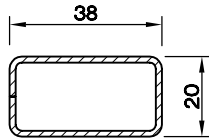

**DESTEK SAÇLARI**

U DESTEK SACI ( 38 X 25 X 1.5 )  
5170.911

U DESTEK SACI ( 32 X 24 X 1.5 )  
5161.911

U DESTEK SACI ( 32 X 24 X 2.0 )  
5161.912

ORTAKAYIT -82  
DESTEK SACI ( 30 X 30 X 1.5 )  
5199.311

ORTAKAYIT -82  
DESTEK SACI ( 30 X 30 X 2.0 )  
5199.312

KUTU PR.  
( 50 X 30 X 2.0 )  
5399.222

KUTU PR. ( 20 X 38 X 1.5 )  
5399.211

KUTU PR. ( 20 X 38 X 2.0 )  
5399.212

135° KÖŞE DÖNÜŞ  
DESTEK SACI ( 1.5 )  
5399.421

KUTU PR.  
( 40 X 40 X 1.5 )  
5399.411

KUTU PR. ( 50 X 90 X 2.0 )  
5399.232