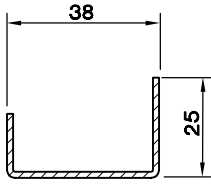

**DESTEK SAÇLARI**

U DESTEK SACI ( 38 X 25 X 1.5 )  
5170.911

U DESTEK SACI ( 32 X 24 X 1.5 )  
5161.911

U DESTEK SACI ( 32 X 24 X 2.0 )  
5161.912

ORTAKAYIT -82  
DESTEK SACI ( 30 X 30 X 1.5 )  
5199.311

ORTAKAYIT -82  
DESTEK SACI ( 30 X 30 X 2.0 )  
5199.312

KUTU PR.  
( 50 X 30 X 2.0 )  
5399.222

KUTU PR. ( 20 X 38 X 1.5 )  
5399.211

KUTU PR. ( 20 X 38 X 2.0 )  
5399.212

135° KÖŞE DÖNÜŞ  
DESTEK SACI ( 1.5 )  
5399.421

KUTU PR.  
( 40 X 40 X 1.5 )  
5399.411

KUTU PR. ( 50 X 90 X 2.0 )  
5399.232