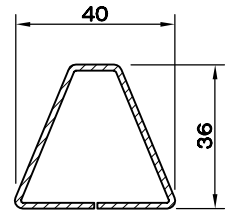

**DESTEK SAÇLARI**

U DESTEK SACI ( 38 X 25 X 1.5 )  
5170.911

U DESTEK SACI ( 32 X 24 X 1.5 )  
5161.911

U DESTEK SACI ( 32 X 24 X 2.0 )  
5161.912

ORTAKAYIT -82  
DESTEK SACI ( 30 X 30 X 1.5 )  
5199.311

ORTAKAYIT -82  
DESTEK SACI ( 30 X 30 X 2.0 )  
5199.312

KUTU PR.  
( 50 X 30 X 2.0 )  
5399.222

KUTU PR. ( 20 X 38 X 1.5 )  
5399.211

KUTU PR. ( 20 X 38 X 2.0 )  
5399.212

135° KÖŞE DÖNÜŞ  
DESTEK SACI ( 1.5 )  
5399.421

KUTU PR.  
( 40 X 40 X 1.5 )  
5399.411

KUTU PR. ( 50 X 90 X 2.0 )  
5399.232