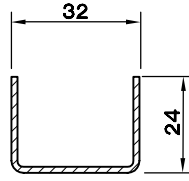

**DESTEK SAÇLARI**

U DESTEK SACI ( 38 X 25 X 1.5 )  
5170.911

U DESTEK SACI ( 32 X 24 X 1.5 )  
5161.911

U DESTEK SACI ( 32 X 24 X 2.0 )  
5161.912

ORTAKAYIT -82  
DESTEK SACI ( 30 X 30 X 1.5 )  
5199.311

ORTAKAYIT -82  
DESTEK SACI ( 30 X 30 X 2.0 )  
5199.312

KUTU PR.  
( 50 X 30 X 2.0 )  
5399.222

KUTU PR. ( 20 X 38 X 1.5 )  
5399.211

KUTU PR. ( 20 X 38 X 2.0 )  
5399.212

135° KÖŞE DÖNÜŞ  
DESTEK SACI ( 1.5 )  
5399.421

KUTU PR.  
( 40 X 40 X 1.5 )  
5399.411

KUTU PR. ( 50 X 90 X 2.0 )  
5399.232