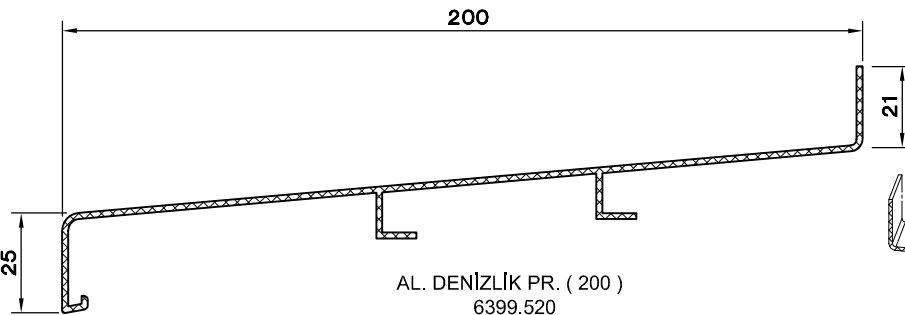

ALÜMİNYUM PROFİLLER

AL. KAPI ALTLIĞI PR.
6399.124

AL. KAPI ALTLIĞI-16 PR.
6399.126

AL. EŞİK PR.
6399.103

AL. ADAPTÖR PR. (50)
6599.301

AL. BORU Ø 50
6199.250

AL. BORU Ø 40
6199.240

AL. KUTU PR. (50 X 90)
6099.159

AL. PARAPET ADAPTÖR PR.
6599.201

AL. DENİZLİK PR. (120)
6399.512

AL. DENİZLİK PR. (150)
6399.515

AL. DENİZLİK PR. (200)
6399.520

AL. DENİZLİK UÇ KAPAMA (TAKIM)
E399.327