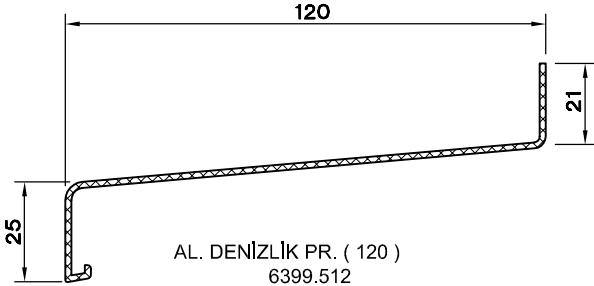

AL. DENİZLİK PR. (120)
6399.512