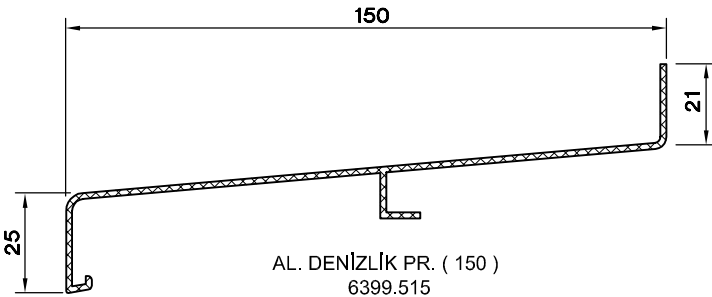

ALÜMİNYUM PROFİLLER

AL. KAPI ALTLIĞI PR.
6399.124

AL. KAPI ALTLIĞI-16 PR.
6399.126

AL. EŞİK PR.
6399.103

AL. ADAPTÖR PR. (50)
6599.301

AL. BORU Ø 50
6199.250

AL. BORU Ø 40
6199.240

AL. KUTU PR. (50 X 90)
6099.159

AL. PARAPET ADAPTÖR PR.
6599.201

AL. DENİZLİK PR. (120)
6399.512

AL. DENİZLİK PR. (150)
6399.515

AL. DENİZLİK PR. (200)
6399.520

AL. DENİZLİK UÇ KAPAMA (TAKIM)
E399.327