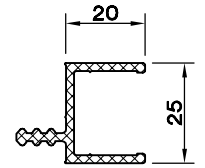

ALÜMİNYUM PROFİLLER

AL. KAPI ALTLIĞI PR.
6399.124

AL. KAPI ALTLIĞI-16 PR.
6399.126

AL. EŞİK PR.
6399.103

AL. ADAPTÖR PR. (50)
6599.301

AL. BORU Ø 50
6199.250

AL. BORU Ø 40
6199.240

AL. KUTU PR. (50 X 90)
6099.159