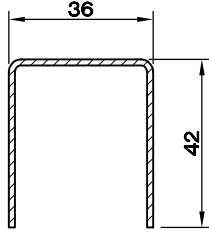

DESTEK SAÇLARI

U DESTEK SAÇI
36 X 18 X 26 (1.5)
5175.911

U DESTEK SAÇI
36 X 18 X 26 (2.0)
5175.912

U DESTEK SAÇI
36 X 42 (1.5)
5175.921

U DESTEK SAÇI
36 X 42 (2.0)
5175.922

U DELİKLİ DESTEK SAÇI
36 X 42 (1.5)
5261.911

KANAT -50/3
DESTEK SAÇI (2.0)
5160.252

KANAT -50/3
DESTEK SAÇI (1.5)
5160.251

KUTU PR. (10 X 40 X 1.5)
51S7.111

KUTU PR. (10 X 40 X 2.0)
51S7.112