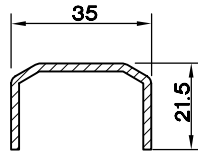

DESTEK SAÇLARI

U DESTEK SAÇI
36 X 18 X 26 (1.5)
5175.911

U DESTEK SAÇI
36 X 18 X 26 (2.0)
5175.912

U DESTEK SAÇI
36 X 42 (1.5)
5175.921

U DESTEK SAÇI
36 X 42 (2.0)
5175.922

U DELİKLİ DESTEK SAÇI
36 X 42 (1.5)
5261.911

KANAT -50/3
DESTEK SAÇI (2.0)
5160.252

KANAT -50/3
DESTEK SAÇI (1.5)
5160.251

KUTU PR. (10 X 40 X 1.5)
51S7.111

KUTU PR. (10 X 40 X 2.0)
51S7.112