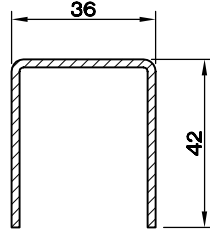

DESTEK SAÇLARI

U DESTEK SAÇI
36 X 18 X 26 (1.5)
5175.911

U DESTEK SAÇI
36 X 18 X 26 (2.0)
5175.912

U DESTEK SAÇI
36 X 42 (1.5)
5175.921

U DESTEK SAÇI
36 X 42 (2.0)
5175.922

U DELİKLİ DESTEK SAÇI
36 X 42 (1.5)
5261.911

KANAT -50/3
DESTEK SAÇI (2.0)
5160.252

KANAT -50/3
DESTEK SAÇI (1.5)
5160.251

KUTU PR. (10 X 40 X 1.5)
51S7.111

KUTU PR. (10 X 40 X 2.0)
51S7.112