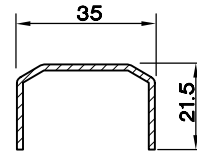

DESTEK SAÇLARI

U DESTEK SAÇI
36 X 18 X 26 (1.5)
5175.911

U DESTEK SAÇI
36 X 18 X 26 (2.0)
5175.912

U DESTEK SAÇI
36 X 42 (1.5)
5175.921

U DESTEK SAÇI
36 X 42 (2.0)
5175.922

U DELİKLİ DESTEK SAÇI
36 X 42 (1.5)
5261.911

KANAT -50/3
DESTEK SAÇI (2.0)
5160.252

KANAT -50/3
DESTEK SAÇI (1.5)
5160.251

KUTU PR. (10 X 40 X 1.5)
51S7.111

KUTU PR. (10 X 40 X 2.0)
51S7.112