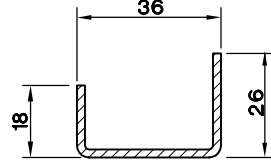

DESTEK SAÇLARI

U DESTEK SAÇI
36 X 18 X 26 (1.5)
5175.911

U DESTEK SAÇI
36 X 18 X 26 (2.0)
5175.912

U DESTEK SAÇI
36 X 42 (1.5)
5175.921

U DESTEK SAÇI
36 X 42 (2.0)
5175.922

U DELİKLİ DESTEK SAÇI
36 X 42 (1.5)
5261.911

KANAT -50/3
DESTEK SAÇI (2.0)
5160.252

KANAT -50/3
DESTEK SAÇI (1.5)
5160.251

KUTU PR. (10 X 40 X 1.5)
51S7.111

KUTU PR. (10 X 40 X 2.0)
51S7.112