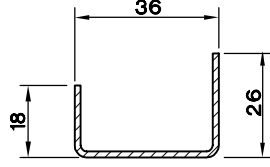

DESTEK SAÇLARI

U DESTEK SAÇI
36 X 18 X 26 (1.5)
5175.911

U DESTEK SAÇI
36 X 18 X 26 (2.0)
5175.912

U DESTEK SAÇI
36 X 42 (1.5)
5175.921

U DESTEK SAÇI
36 X 42 (2.0)
5175.922

U DELİKLİ DESTEK SAÇI
36 X 42 (1.5)
5261.911

KANAT -50/3
DESTEK SAÇI (2.0)
5160.252

KANAT -50/3
DESTEK SAÇI (1.5)
5160.251

KUTU PR. (10 X 40 X 1.5)
51S7.111

KUTU PR. (10 X 40 X 2.0)
51S7.112