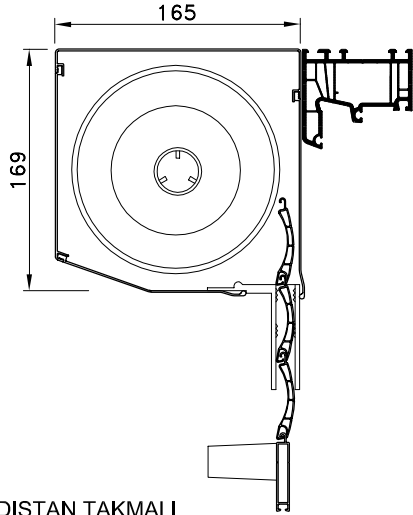

DIŞA TAKILAN PANJUR PROFİLLERİ

DIŐTAN TAKMALI PANJUR DOĐRAMA PRENSİPLERİ

PİMAPEN
S-7500 FANTASIA

- * DOĐRAMAYA MONTAJLI (AÇILIR PANJUR, SABİT PANJUR, MOTORLU PANJUR)
- * DUVARA MONTAJLI (AÇILIR PANJUR, SABİT PANJUR, MOTORLU PANJUR)

DIŐTAN TAKMALI
PANJUR KUTU PR. SETİ (165)

DIŐTAN TAKMALI
PANJUR KUTU PR. SETİ (137)

PANJUR			
LAMEL TİPİ	GENİŐLİK MAX	KUTU 137 YÜKSEKLİK MAX	KUTU 165 YÜKSEKLİK MAX
37mm	140cm	175cm	250cm
52mm	190cm	—	150cm