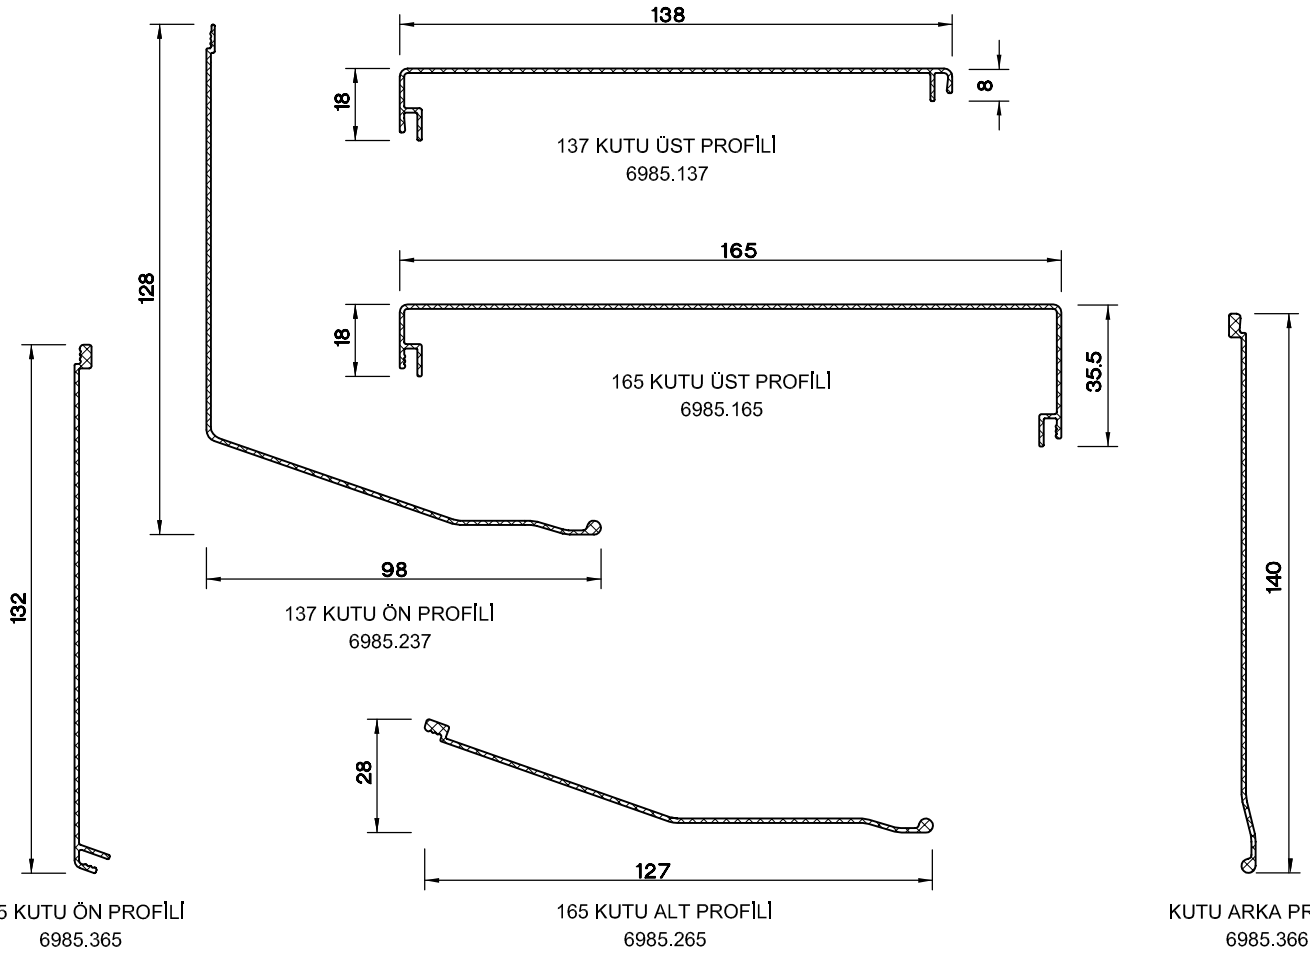

DIŞA TAKILAN PANJUR PROFİLLERİ

DIŐTAN TAKMALI PANJUR DOĐRAMA PRENSİPLERİ

PİMAPEN
S-7500 FANTASIA

- * DOĐRAMAYA MONTAJLI (AÇILIR PANJUR, SABİT PANJUR, MOTORLU PANJUR)
- * DUVARA MONTAJLI (AÇILIR PANJUR, SABİT PANJUR, MOTORLU PANJUR)

DIŐTAN TAKMALI
PANJUR KUTU PR. SETİ (165)

DIŐTAN TAKMALI
PANJUR KUTU PR. SETİ (137)

PANJUR			
LAMEL TİPİ	GENİŐLİK MAX	KUTU 137 YÜKSEKLİK MAX	KUTU 165 YÜKSEKLİK MAX
37mm	140cm	175cm	250cm
52mm	190cm	—	150cm

LAMEL PR. - 37
1980.637

DESTEK LAMEL PR. - 37
1980.638

LAMEL PR. - 52
1980.652

DESTEK LAMEL PR. - 52
1980.653

LAMEL - 37 DESTEK SACI
5980.210

LAMEL - 52 DESTEK SACI
5980.220