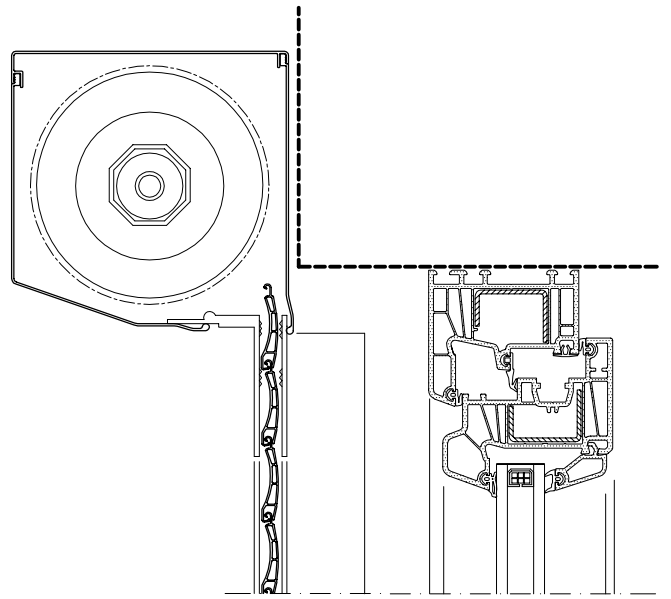

DUVARA MONTAJLI

DIŐ DIŐ

DIŐ DIŐ