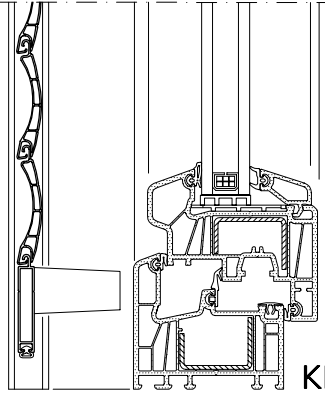

KESİT

KESİT

iç

iç