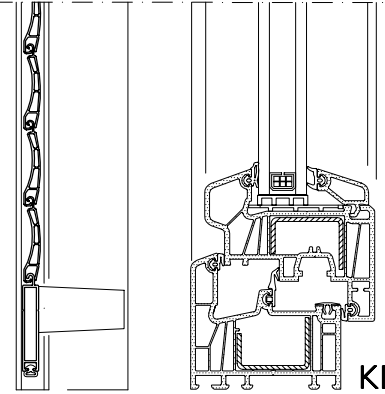

KESİT

KESİT

iç

iç