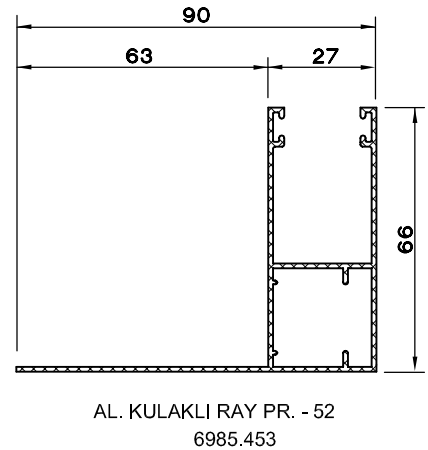

DIŞA TAKILAN PANJUR PROFİLLERİ