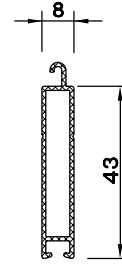

PANJUR KUTU IZI

PANJUR KUTU IZI

DIŐ

PLAN

DIŐ

PLAN

KİLİTLİ KAPI İÇİN DIŞA TAKILAN PANJUR MONTAJ DETAYI

PİMAPEN
S-7500 FANTASIA

DIŞ

İÇ

KESİT

DIŞ

PLAN

ORTAK KULLANILAN PROFİLLER

AL. RAY ALT PR.
6980.501

AL. BİTİM LAMELİ PR.
6980.505

LAMEL PR. - 37
1980.637

DESTEK LAMEL PR. - 37
1980.638

LAMEL PR. - 52
1980.652

DESTEK LAMEL PR. - 52
1980.653

LAMEL - 37 DESTEK SACI
5980.210

LAMEL - 52 DESTEK SACI
5980.220