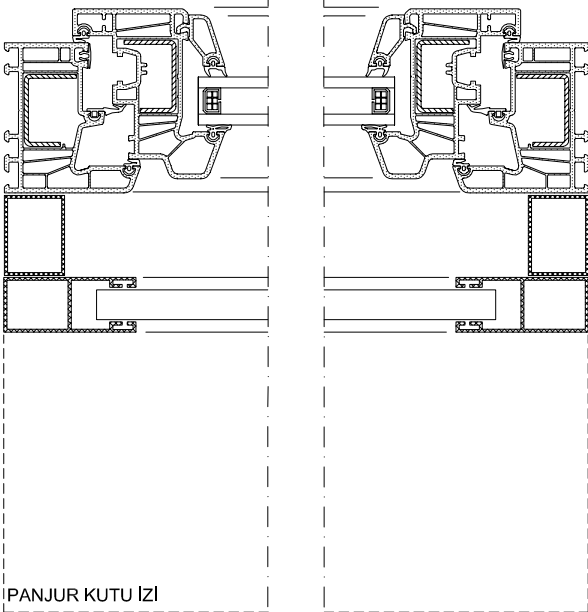

DIŐTAN TAKMALI
PANJUR KUTU PR. SETİ (165)

DIŐTAN TAKMALI
PANJUR KUTU PR. SETİ (137)

PANJUR			
LAMEL TİPİ	GENİŐLİK MAX	KUTU 137 YÜKSEKLİK MAX	KUTU 165 YÜKSEKLİK MAX
37mm	140cm	175cm	250cm
52mm	190cm	—	150cm

PANJUR KUTU IZI

PANJUR KUTU IZI

DIŐ

PLAN

DIŐ

PLAN

KİLİTLİ KAPI İÇİN DIŞA TAKILAN PANJUR MONTAJ DETAYI

PİMAPEN
S-7500 FANTASIA