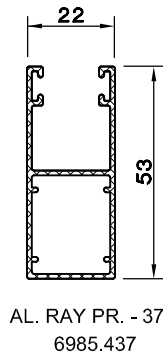

DIŞA TAKILAN PANJUR PROFİLLERİ

DIŐTAN TAKMALI PANJUR DOĐRAMA PRENSİPLERİ

PİMAPEN
S-7500 FANTASIA

- * DOĐRAMAYA MONTAJLI (AÇILIR PANJUR, SABİT PANJUR, MOTORLU PANJUR)
- * DUVARA MONTAJLI (AÇILIR PANJUR, SABİT PANJUR, MOTORLU PANJUR)

DIŐTAN TAKMALI
PANJUR KUTU PR. SETİ (165)

DIŐTAN TAKMALI
PANJUR KUTU PR. SETİ (137)

PANJUR			
LAMEL TİPİ	GENİŐLİK MAX	KUTU 137 YÜKSEKLİK MAX	KUTU 165 YÜKSEKLİK MAX
37mm	140cm	175cm	250cm
52mm	190cm	—	150cm

LAMEL PR. - 37
1980.637

DESTEK LAMEL PR. - 37
1980.638

LAMEL PR. - 52
1980.652

DESTEK LAMEL PR. - 52
1980.653

LAMEL - 37 DESTEK SACI
5980.210

LAMEL - 52 DESTEK SACI
5980.220