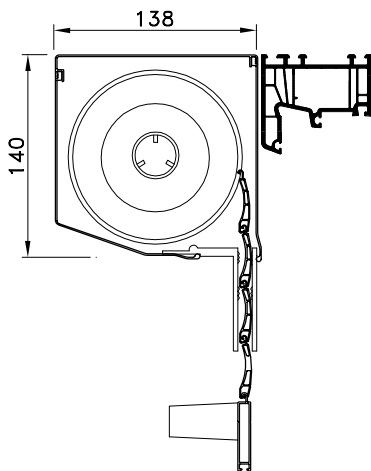

DIŞA TAKILAN PANJUR PROFİLLERİ

DIŐTAN TAKMALI PANJUR DOĐRAMA PRENSİPLERİ

PİMAPEN
S-7500 FANTASIA

- * DOĐRAMAYA MONTAJLI (AÇILIR PANJUR, SABİT PANJUR, MOTORLU PANJUR)
- * DUVARA MONTAJLI (AÇILIR PANJUR, SABİT PANJUR, MOTORLU PANJUR)

DIŐTAN TAKMALI
PANJUR KUTU PR. SETİ (165)

DIŐTAN TAKMALI
PANJUR KUTU PR. SETİ (137)

PANJUR			
LAMEL TİPİ	GENİŐLİK MAX	KUTU 137 YÜKSEKLİK MAX	KUTU 165 YÜKSEKLİK MAX
37mm	140cm	175cm	250cm
52mm	190cm	—	150cm