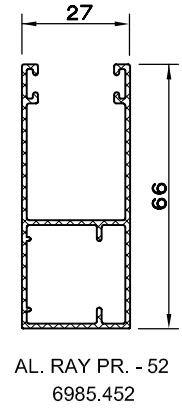

DIŞA TAKILAN PANJUR PROFİLLERİ

DIŐTAN TAKMALI PANJUR DOĐRAMA PRENSİPLERİ

PİMAPEN
S-7500 FANTASIA

- * DOĐRAMAYA MONTAJLI (AÇILIR PANJUR, SABİT PANJUR, MOTORLU PANJUR)
- * DUVARA MONTAJLI (AÇILIR PANJUR, SABİT PANJUR, MOTORLU PANJUR)

DIŐTAN TAKMALI
PANJUR KUTU PR. SETİ (165)

DIŐTAN TAKMALI
PANJUR KUTU PR. SETİ (137)

PANJUR			
LAMEL TİPİ	GENİŐLİK MAX	KUTU 137 YÜKSEKLİK MAX	KUTU 165 YÜKSEKLİK MAX
37mm	140cm	175cm	250cm
52mm	190cm	—	150cm

LAMEL PR. - 37
1980.637

DESTEK LAMEL PR. - 37
1980.638

LAMEL PR. - 52
1980.652

DESTEK LAMEL PR. - 52
1980.653

LAMEL - 37 DESTEK SACI
5980.210

LAMEL - 52 DESTEK SACI
5980.220