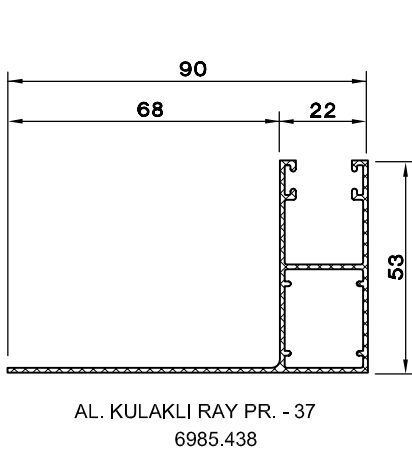

DIŞA TAKILAN PANJUR PROFİLLERİ