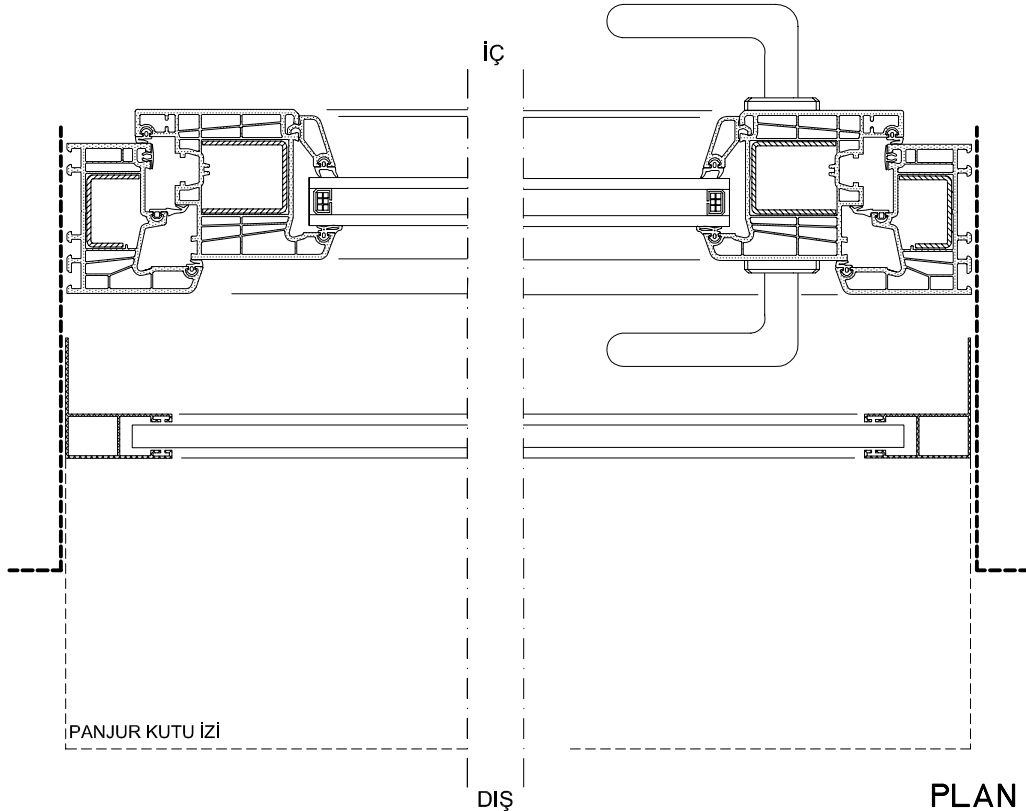

PANJUR KUTU IZI

PANJUR KUTU IZI

DIŐ

PLAN

DIŐ

PLAN

KİLİTLİ KAPI İÇİN DIŞA TAKILAN PANJUR MONTAJ DETAYI

PİMAPEN
S-7500 FANTASIA

DIŞ

İÇ

KESİT

DIŞ

PLAN

ORTAK KULLANILAN PROFİLLER

AL. RAY ALT PR.
6980.501

AL. BİTİM LAMELİ PR.
6980.505

LAMEL PR. - 37
1980.637

DESTEK LAMEL PR. - 37
1980.638

LAMEL PR. - 52
1980.652

DESTEK LAMEL PR. - 52
1980.653

LAMEL - 37 DESTEK SACI
5980.210

LAMEL - 52 DESTEK SACI
5980.220