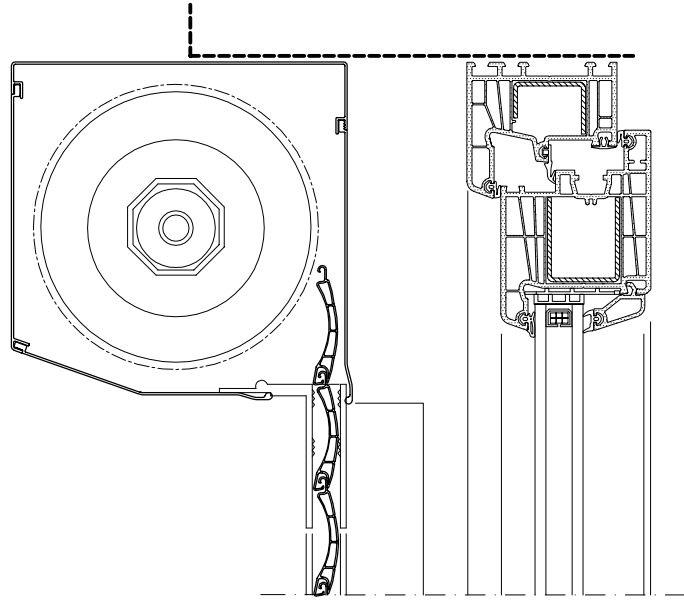

DIŐTAN TAKMALI
PANJUR KUTU PR. SETİ (165)

DIŐTAN TAKMALI
PANJUR KUTU PR. SETİ (137)

PANJUR			
LAMEL TİPİ	GENİŐLİK MAX	KUTU 137 YÜKSEKLİK MAX	KUTU 165 YÜKSEKLİK MAX
37mm	140cm	175cm	250cm
52mm	190cm	—	150cm

PANJUR KUTU IZI

PANJUR KUTU IZI

DIŐ

PLAN

DIŐ

PLAN

KİLİTLİ KAPI İÇİN DIŞA TAKILAN PANJUR MONTAJ DETAYI

PİMAPEN
S-7500 FANTASIA

DIŞ

İÇ

KESİT

DIŞ

PLAN

ORTAK KULLANILAN PROFİLLER

AL. RAY ALT PR.
6980.501

AL. BİTİM LAMELİ PR.
6980.505

LAMEL PR. - 37
1980.637

DESTEK LAMEL PR. - 37
1980.638

LAMEL PR. - 52
1980.652

DESTEK LAMEL PR. - 52
1980.653

LAMEL - 37 DESTEK SACI
5980.210

LAMEL - 52 DESTEK SACI
5980.220