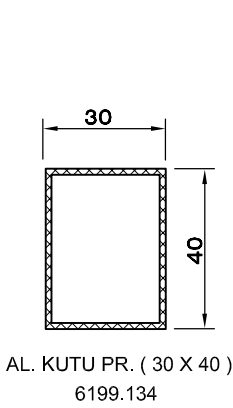

DIŞA TAKILAN PANJUR PROFİLLERİ