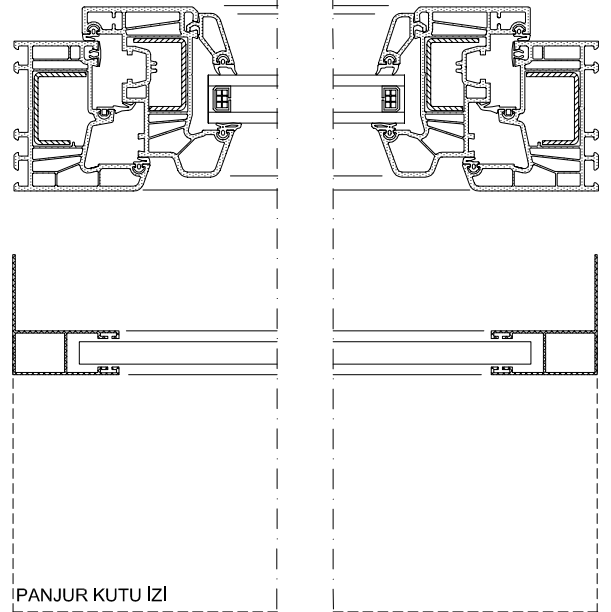

DIŐTAN TAKMALI
PANJUR KUTU PR. SETİ (165)

DIŐTAN TAKMALI
PANJUR KUTU PR. SETİ (137)

PANJUR			
LAMEL TİPİ	GENİŐLİK MAX	KUTU 137 YÜKSEKLİK MAX	KUTU 165 YÜKSEKLİK MAX
37mm	140cm	175cm	250cm
52mm	190cm	—	150cm

PANJUR KUTU IZI

PANJUR KUTU IZI

DIŐ

PLAN

DIŐ

PLAN

KİLİTLİ KAPI İÇİN DIŞA TAKILAN PANJUR MONTAJ DETAYI

PİMAPEN
S-7500 FANTASIA