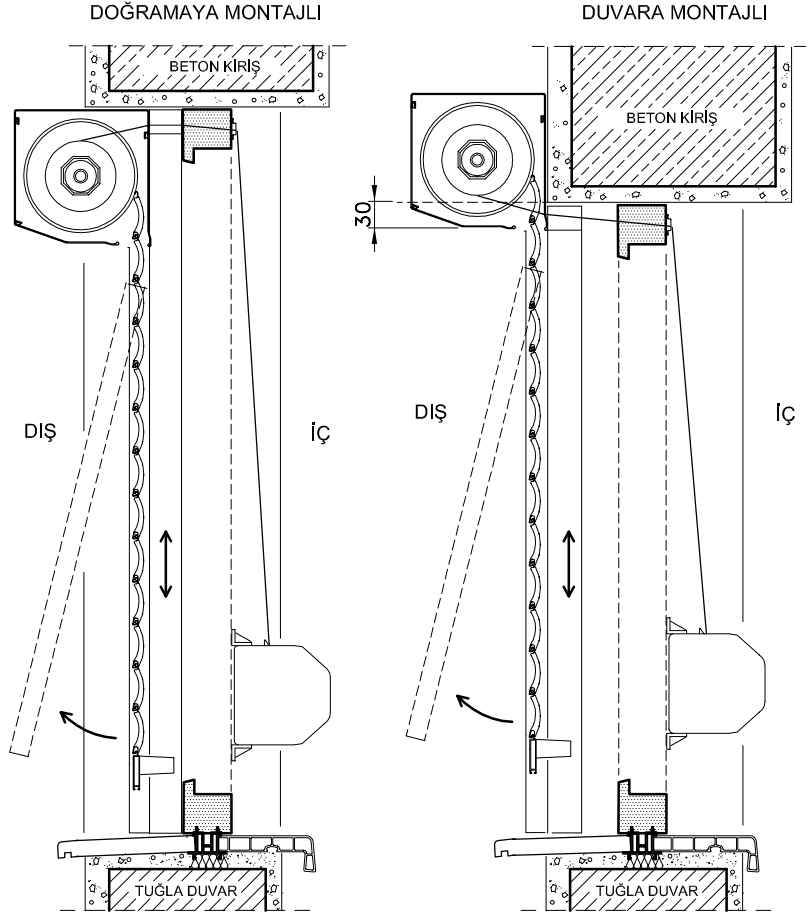

DIŞA TAKILAN PANJUR PROFİLLERİ

DIŐTAN TAKMALI PANJUR DOĐRAMA PRENSİPLERİ

PİMAPEN
S-7500 FANTASIA

- * DOĐRAMAYA MONTAJLI (AÇILIR PANJUR, SABİT PANJUR, MOTORLU PANJUR)
- * DUVARA MONTAJLI (AÇILIR PANJUR, SABİT PANJUR, MOTORLU PANJUR)

DIŐTAN TAKMALI
PANJUR KUTU PR. SETİ (165)

DIŐTAN TAKMALI
PANJUR KUTU PR. SETİ (137)

PANJUR			
LAMEL TİPİ	GENİŐLİK MAX	KUTU 137 YÜKSEKLİK MAX	KUTU 165 YÜKSEKLİK MAX
37mm	140cm	175cm	250cm
52mm	190cm	—	150cm

DOĐRAMAYA MONTAJLI

DUVARA MONTAJLI

DIŐ DIŐ

DIŐ DIŐ

KESİT

KESİT

iç

iç

LAMEL PR. - 37
1980.637

DESTEK LAMEL PR. - 37
1980.638

LAMEL PR. - 52
1980.652

DESTEK LAMEL PR. - 52
1980.653

LAMEL - 37 DESTEK SACI
5980.210

LAMEL - 52 DESTEK SACI
5980.220