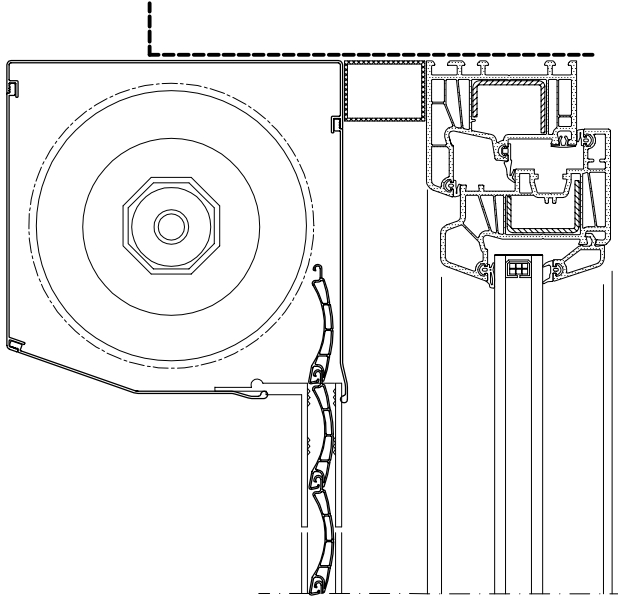

DOĐRAMAYA MONTAJLI

DIŐ DIŐ

DIŐ DIŐ