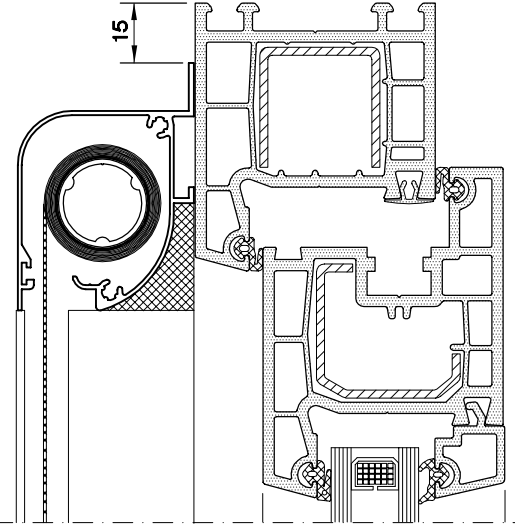

STOR SİNEKLİK SİSTEM DETAYI

AÇILIR PAN. AL. SİNEKLİK RAY PR.
6780.311

DIŞ

İÇ

SİNEKLİK GÖVDE TAKIMI

DIŞ GÖRÜNÜŞ

STOR SİNEKLİK KİLİTLEME PARÇ. (TK.)
E799.710

KESİT

İÇ

DIŞ

PLAN