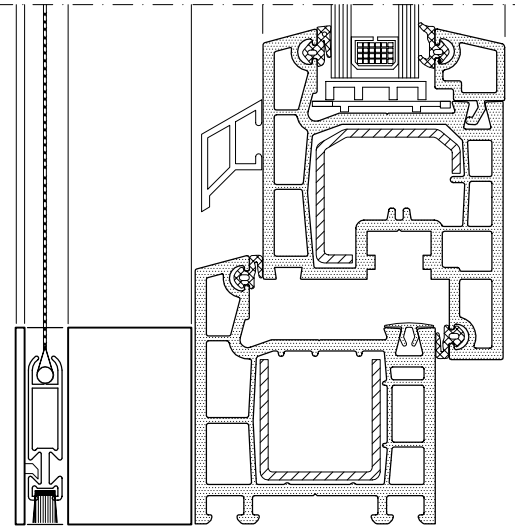

STOR SİNEKLİK SİSTEM DETAYI

AÇILIR PAN. AL. SİNEKLİK RAY PR.
6780.311

DIŞ

İÇ

SİNEKLİK GÖVDE TAKIMI

DIŞ GÖRÜNÜŞ

STOR SİNEKLİK KİLİTLEME PARÇ. (TK.)
E799.710

KESİT

İÇ

DIŞ

PLAN