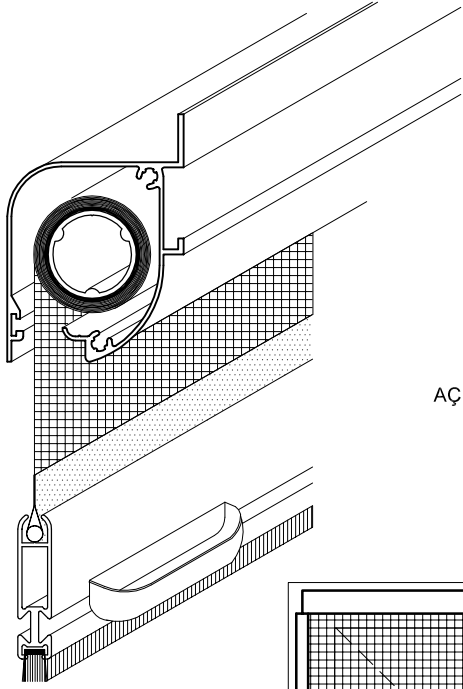

STOR SİNEKLİK SİSTEM DETAYI

AÇILIR PAN. AL. SİNEKLİK RAY PR.
6780.311

DIŞ

İÇ

SİNEKLİK GÖVDE TAKIMI

DIŞ GÖRÜNÜŞ

STOR SİNEKLİK KİLİTLEME PARÇ. (TK.)
E799.710

KESİT

İÇ

DIŞ

PLAN