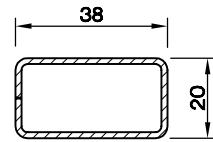

## DESTEK SAÇLARI

KASA -72  
DESTEK SACI (2.0)  
51S2.112

KUTU PR. ( 10 X 40 X 1.5 )  
51S7.111

KUTU PR. ( 10 X 40 X 2.0 )  
51S7.112

S. BÖLMELİ KASA -95  
DESTEK SACI (1.5)  
51S9.111

DAR KANAT -45  
DESTEK SACI (1.5)  
51S2.211

GENİŞ KANAT -50  
DESTEK SACI (1.5)  
51S7.211

135° KÖŞE DÖNÜŞ  
DESTEK SACI ( 1.5 )  
5399.421

KUTU PR. ( 40 X 40 X 1.5 )  
5399.411

KUTU PR. ( 20 X 38 X 1.5 )  
5399.211

KUTU PR. ( 20 X 38 X 2.0 )  
5399.212

KUTU PR. ( 50 X 30 X 2.0 )  
5399.222

KUTU PR. ( 50 X 90 X 2.0 )  
5399.232