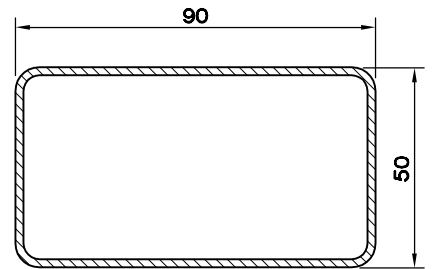

## DESTEK SAÇLARI

KASA -72  
DESTEK SACI (2.0)  
51S2.112

KUTU PR. ( 10 X 40 X 1.5 )  
51S7.111

KUTU PR. ( 10 X 40 X 2.0 )  
51S7.112

S. BÖLMELİ KASA -95  
DESTEK SACI (1.5)  
51S9.111

DAR KANAT -45  
DESTEK SACI (1.5)  
51S2.211

GENİŞ KANAT -50  
DESTEK SACI (1.5)  
51S7.211

135° KÖŞE DÖNÜŞ  
DESTEK SACI ( 1.5 )  
5399.421

KUTU PR. ( 40 X 40 X 1.5 )  
5399.411

KUTU PR. ( 20 X 38 X 1.5 )  
5399.211

KUTU PR. ( 20 X 38 X 2.0 )  
5399.212

KUTU PR. ( 50 X 30 X 2.0 )  
5399.222

KUTU PR. ( 50 X 90 X 2.0 )  
5399.232