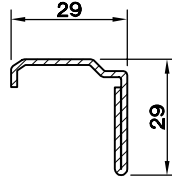

## DESTEK SAÇLARI

KASA -72  
DESTEK SACI (2.0)  
51S2.112

KUTU PR. ( 10 X 40 X 1.5 )  
51S7.111

KUTU PR. ( 10 X 40 X 2.0 )  
51S7.112

S. BÖLMELİ KASA -95  
DESTEK SACI (1.5)  
51S9.111

DAR KANAT -45  
DESTEK SACI (1.5)  
51S2.211

GENİŞ KANAT -50  
DESTEK SACI (1.5)  
51S7.211

135° KÖŞE DÖNÜŞ  
DESTEK SACI ( 1.5 )  
5399.421

KUTU PR. ( 40 X 40 X 1.5 )  
5399.411

KUTU PR. ( 20 X 38 X 1.5 )  
5399.211

KUTU PR. ( 20 X 38 X 2.0 )  
5399.212

KUTU PR. ( 50 X 30 X 2.0 )  
5399.222

KUTU PR. ( 50 X 90 X 2.0 )  
5399.232