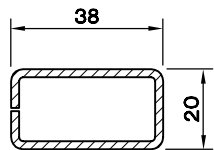

## DESTEK SAÇLARI

KASA -72  
DESTEK SACI (2.0)  
51S2.112

KUTU PR. ( 10 X 40 X 1.5 )  
51S7.111

KUTU PR. ( 10 X 40 X 2.0 )  
51S7.112

S. BÖLMELİ KASA -95  
DESTEK SACI (1.5)  
51S9.111

DAR KANAT -45  
DESTEK SACI (1.5)  
51S2.211

GENİŞ KANAT -50  
DESTEK SACI (1.5)  
51S7.211

135° KÖŞE DÖNÜŞ  
DESTEK SACI ( 1.5 )  
5399.421

KUTU PR. ( 40 X 40 X 1.5 )  
5399.411

KUTU PR. ( 20 X 38 X 1.5 )  
5399.211

KUTU PR. ( 20 X 38 X 2.0 )  
5399.212

KUTU PR. ( 50 X 30 X 2.0 )  
5399.222

KUTU PR. ( 50 X 90 X 2.0 )  
5399.232