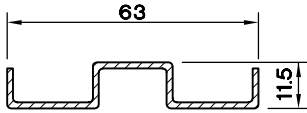

## DESTEK SAÇLARI

KASA -72  
DESTEK SACI (2.0)  
51S2.112

KUTU PR. ( 10 X 40 X 1.5 )  
51S7.111

KUTU PR. ( 10 X 40 X 2.0 )  
51S7.112

S. BÖLMELİ KASA -95  
DESTEK SACI (1.5)  
51S9.111

DAR KANAT -45  
DESTEK SACI (1.5)  
51S2.211

GENİŞ KANAT -50  
DESTEK SACI (1.5)  
51S7.211

135° KÖŞE DÖNÜŞ  
DESTEK SACI ( 1.5 )  
5399.421

KUTU PR. ( 40 X 40 X 1.5 )  
5399.411

KUTU PR. ( 20 X 38 X 1.5 )  
5399.211

KUTU PR. ( 20 X 38 X 2.0 )  
5399.212