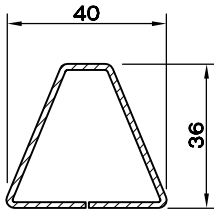

## DESTEK SAÇLARI

KASA -72  
DESTEK SACI (2.0)  
51S2.112

KUTU PR. ( 10 X 40 X 1.5 )  
51S7.111

KUTU PR. ( 10 X 40 X 2.0 )  
51S7.112

S. BÖLMELİ KASA -95  
DESTEK SACI (1.5)  
51S9.111

DAR KANAT -45  
DESTEK SACI (1.5)  
51S2.211

GENİŞ KANAT -50  
DESTEK SACI (1.5)  
51S7.211

135° KÖŞE DÖNÜŞ  
DESTEK SACI ( 1.5 )  
5399.421

KUTU PR. ( 40 X 40 X 1.5 )  
5399.411

KUTU PR. ( 20 X 38 X 1.5 )  
5399.211

KUTU PR. ( 20 X 38 X 2.0 )  
5399.212

KUTU PR. ( 50 X 30 X 2.0 )  
5399.222

KUTU PR. ( 50 X 90 X 2.0 )  
5399.232