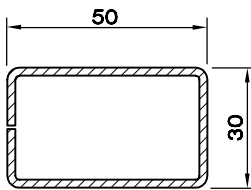

## DESTEK SAÇLARI

KASA -72  
DESTEK SACI (2.0)  
51S2.112

KUTU PR. ( 10 X 40 X 1.5 )  
51S7.111

KUTU PR. ( 10 X 40 X 2.0 )  
51S7.112

S. BÖLMELİ KASA -95  
DESTEK SACI (1.5)  
51S9.111

DAR KANAT -45  
DESTEK SACI (1.5)  
51S2.211

GENİŞ KANAT -50  
DESTEK SACI (1.5)  
51S7.211

135° KÖŞE DÖNÜŞ  
DESTEK SACI ( 1.5 )  
5399.421

KUTU PR. ( 40 X 40 X 1.5 )  
5399.411

KUTU PR. ( 20 X 38 X 1.5 )  
5399.211

KUTU PR. ( 20 X 38 X 2.0 )  
5399.212

KUTU PR. ( 50 X 30 X 2.0 )  
5399.222

KUTU PR. ( 50 X 90 X 2.0 )  
5399.232