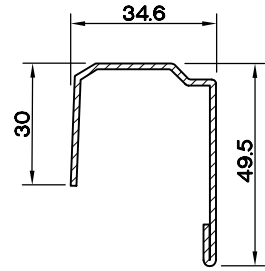

## DESTEK SAÇLARI

KASA -72  
DESTEK SACI (2.0)  
51S2.112

KUTU PR. ( 10 X 40 X 1.5 )  
51S7.111

KUTU PR. ( 10 X 40 X 2.0 )  
51S7.112

S. BÖLMELİ KASA -95  
DESTEK SACI (1.5)  
51S9.111

DAR KANAT -45  
DESTEK SACI (1.5)  
51S2.211

GENİŞ KANAT -50  
DESTEK SACI (1.5)  
51S7.211

135° KÖŞE DÖNÜŞ  
DESTEK SACI ( 1.5 )  
5399.421

KUTU PR. ( 40 X 40 X 1.5 )  
5399.411

KUTU PR. ( 20 X 38 X 1.5 )  
5399.211

KUTU PR. ( 20 X 38 X 2.0 )  
5399.212

KUTU PR. ( 50 X 30 X 2.0 )  
5399.222

KUTU PR. ( 50 X 90 X 2.0 )  
5399.232