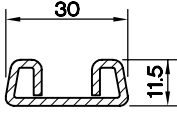

## DESTEK SAÇLARI

KASA -72  
DESTEK SACI (2.0)  
51S2.112

KUTU PR. ( 10 X 40 X 1.5 )  
51S7.111

KUTU PR. ( 10 X 40 X 2.0 )  
51S7.112

S. BÖLMELİ KASA -95  
DESTEK SACI (1.5)  
51S9.111

DAR KANAT -45  
DESTEK SACI (1.5)  
51S2.211

GENİŞ KANAT -50  
DESTEK SACI (1.5)  
51S7.211

135° KÖŞE DÖNÜŞ  
DESTEK SACI ( 1.5 )  
5399.421

KUTU PR. ( 40 X 40 X 1.5 )  
5399.411

KUTU PR. ( 20 X 38 X 1.5 )  
5399.211

KUTU PR. ( 20 X 38 X 2.0 )  
5399.212