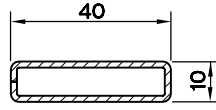

## DESTEK SAÇLARI

KASA -72  
DESTEK SACI (2.0)  
51S2.112

KUTU PR. ( 10 X 40 X 1.5 )  
51S7.111

KUTU PR. ( 10 X 40 X 2.0 )  
51S7.112

S. BÖLMELİ KASA -95  
DESTEK SACI (1.5)  
51S9.111

DAR KANAT -45  
DESTEK SACI (1.5)  
51S2.211

GENİŞ KANAT -50  
DESTEK SACI (1.5)  
51S7.211

135° KÖŞE DÖNÜŞ  
DESTEK SACI ( 1.5 )  
5399.421

KUTU PR. ( 40 X 40 X 1.5 )  
5399.411

KUTU PR. ( 20 X 38 X 1.5 )  
5399.211

KUTU PR. ( 20 X 38 X 2.0 )  
5399.212