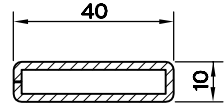

## DESTEK SAÇLARI

KASA -72  
DESTEK SACI (2.0)  
51S2.112

KUTU PR. ( 10 X 40 X 1.5 )  
51S7.111

KUTU PR. ( 10 X 40 X 2.0 )  
51S7.112

S. BÖLMELİ KASA -95  
DESTEK SACI (1.5)  
51S9.111

DAR KANAT -45  
DESTEK SACI (1.5)  
51S2.211

GENİŞ KANAT -50  
DESTEK SACI (1.5)  
51S7.211

135° KÖŞE DÖNÜŞ  
DESTEK SACI ( 1.5 )  
5399.421

KUTU PR. ( 40 X 40 X 1.5 )  
5399.411

KUTU PR. ( 20 X 38 X 1.5 )  
5399.211

KUTU PR. ( 20 X 38 X 2.0 )  
5399.212