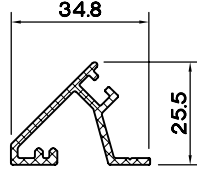

ALÜMİNYUM PROFİLLER

AL. SÜRME RAY PR. (6)
63S9.401

AL. SÜRME RAY PR. (4)
63S7.401

AL. SÜRME EŞİK PR.
63S9.403

AL. PARAPET ADAPTÖR PR.
6599.201

AL. ARA SIZDIRMAZLIK PR.
6399.407

AL. SÜRME KİLİTLEME PR.
6399.405

AL. KÖŞE DÖNÜŞ PR.
6399.409

AL. BORU Ø 69
6199.269

AL. KUTU PR. (50 X 90)
6099.159

AL. DENİZLİK PR. (120)
6399.512

AL. DENİZLİK PR. (150)
6399.515

AL. DENİZLİK PR. (200)
6399.520

AL. DENİZLİK UÇ KAPAMA (TAKIM)
E399.327