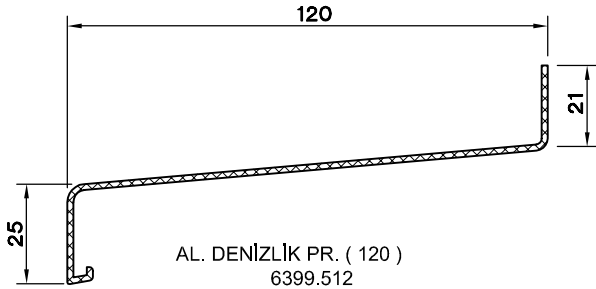

ALÜMİNYUM PROFİLLER

AL. SÜRME RAY PR. (6)
63S9.401

AL. SÜRME RAY PR. (4)
63S7.401

AL. SÜRME EŞİK PR.
63S9.403

AL. PARAPET ADAPTÖR PR.
6599.201

AL. ARA SIZDIRMAZLIK PR.
6399.407

AL. SÜRME KİLİTLEME PR.
6399.405

AL. KÖŞE DÖNÜŞ PR.
6399.409

AL. BORU Ø 69
6199.269

AL. KUTU PR. (50 X 90)
6099.159

AL. DENİZLİK PR. (120)
6399.512

AL. DENİZLİK PR. (150)
6399.515

AL. DENİZLİK PR. (200)
6399.520

AL. DENİZLİK UÇ KAPAMA (TAKIM)
E399.327