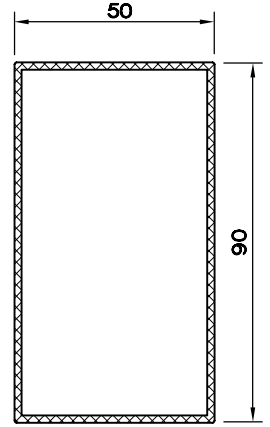

ALÜMİNYUM PROFİLLER

AL. SÜRME RAY PR. (6)
63S9.401

AL. SÜRME RAY PR. (4)
63S7.401

AL. SÜRME EŞİK PR.
63S9.403

AL. PARAPET ADAPTÖR PR.
6599.201

AL. ARA SIZDIRMAZLIK PR.
6399.407

AL. SÜRME KİLİTLEME PR.
6399.405

AL. KÖŞE DÖNÜŞ PR.
6399.409

AL. BORU Ø 69
6199.269

AL. KUTU PR. (50 X 90)
6099.159

AL. DENİZLİK PR. (120)
6399.512

AL. DENİZLİK PR. (150)
6399.515

AL. DENİZLİK PR. (200)
6399.520

AL. DENİZLİK UÇ KAPAMA (TAKIM)
E399.327