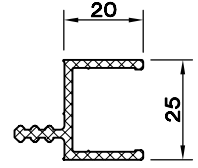

ALÜMİNYUM PROFİLLER

AL. SÜRME RAY PR. (6)
63S9.401

AL. SÜRME RAY PR. (4)
63S7.401

AL. SÜRME EŞİK PR.
63S9.403

AL. PARAPET ADAPTÖR PR.
6599.201

AL. ARA SIZDIRMAZLIK PR.
6399.407

AL. SÜRME KİLİTLEME PR.
6399.405

AL. KÖŞE DÖNÜŞ PR.
6399.409

AL. BORU Ø 69
6199.269

AL. KUTU PR. (50 X 90)
6099.159

AL. DENİZLİK PR. (120)
6399.512

AL. DENİZLİK PR. (150)
6399.515

AL. DENİZLİK PR. (200)
6399.520

AL. DENİZLİK UÇ KAPAMA (TAKIM)
E399.327