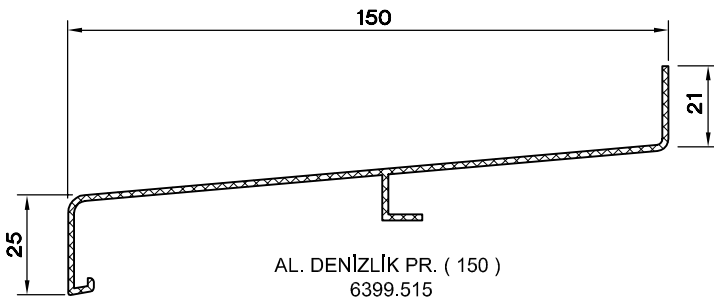

AL. KÖŞE DÖNÜŞ PR.
6399.409

AL. BORU Ø 69
6199.269

AL. KUTU PR. (50 X 90)
6099.159

AL. DENİZLİK PR. (120)
6399.512

AL. DENİZLİK PR. (150)
6399.515

AL. DENİZLİK PR. (200)
6399.520

AL. DENİZLİK UÇ KAPAMA (TAKIM)
E399.327