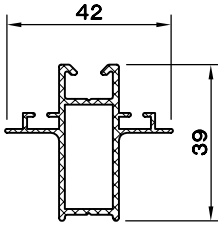

ALÜMİNYUM PROFİLLER

AL. SÜRME RAY PR. (6)
63S9.401

AL. SÜRME RAY PR. (4)
63S7.401

AL. SÜRME EŞİK PR.
63S9.403

AL. PARAPET ADAPTÖR PR.
6599.201

AL. ARA SIZDIRMAZLIK PR.
6399.407

AL. SÜRME KİLİTLEME PR.
6399.405

AL. KÖŞE DÖNÜŞ PR.
6399.409

AL. BORU Ø 69
6199.269

AL. KUTU PR. (50 X 90)
6099.159

AL. DENİZLİK PR. (120)
6399.512

AL. DENİZLİK PR. (150)
6399.515

AL. DENİZLİK PR. (200)
6399.520

AL. DENİZLİK UÇ KAPAMA (TAKIM)
E399.327